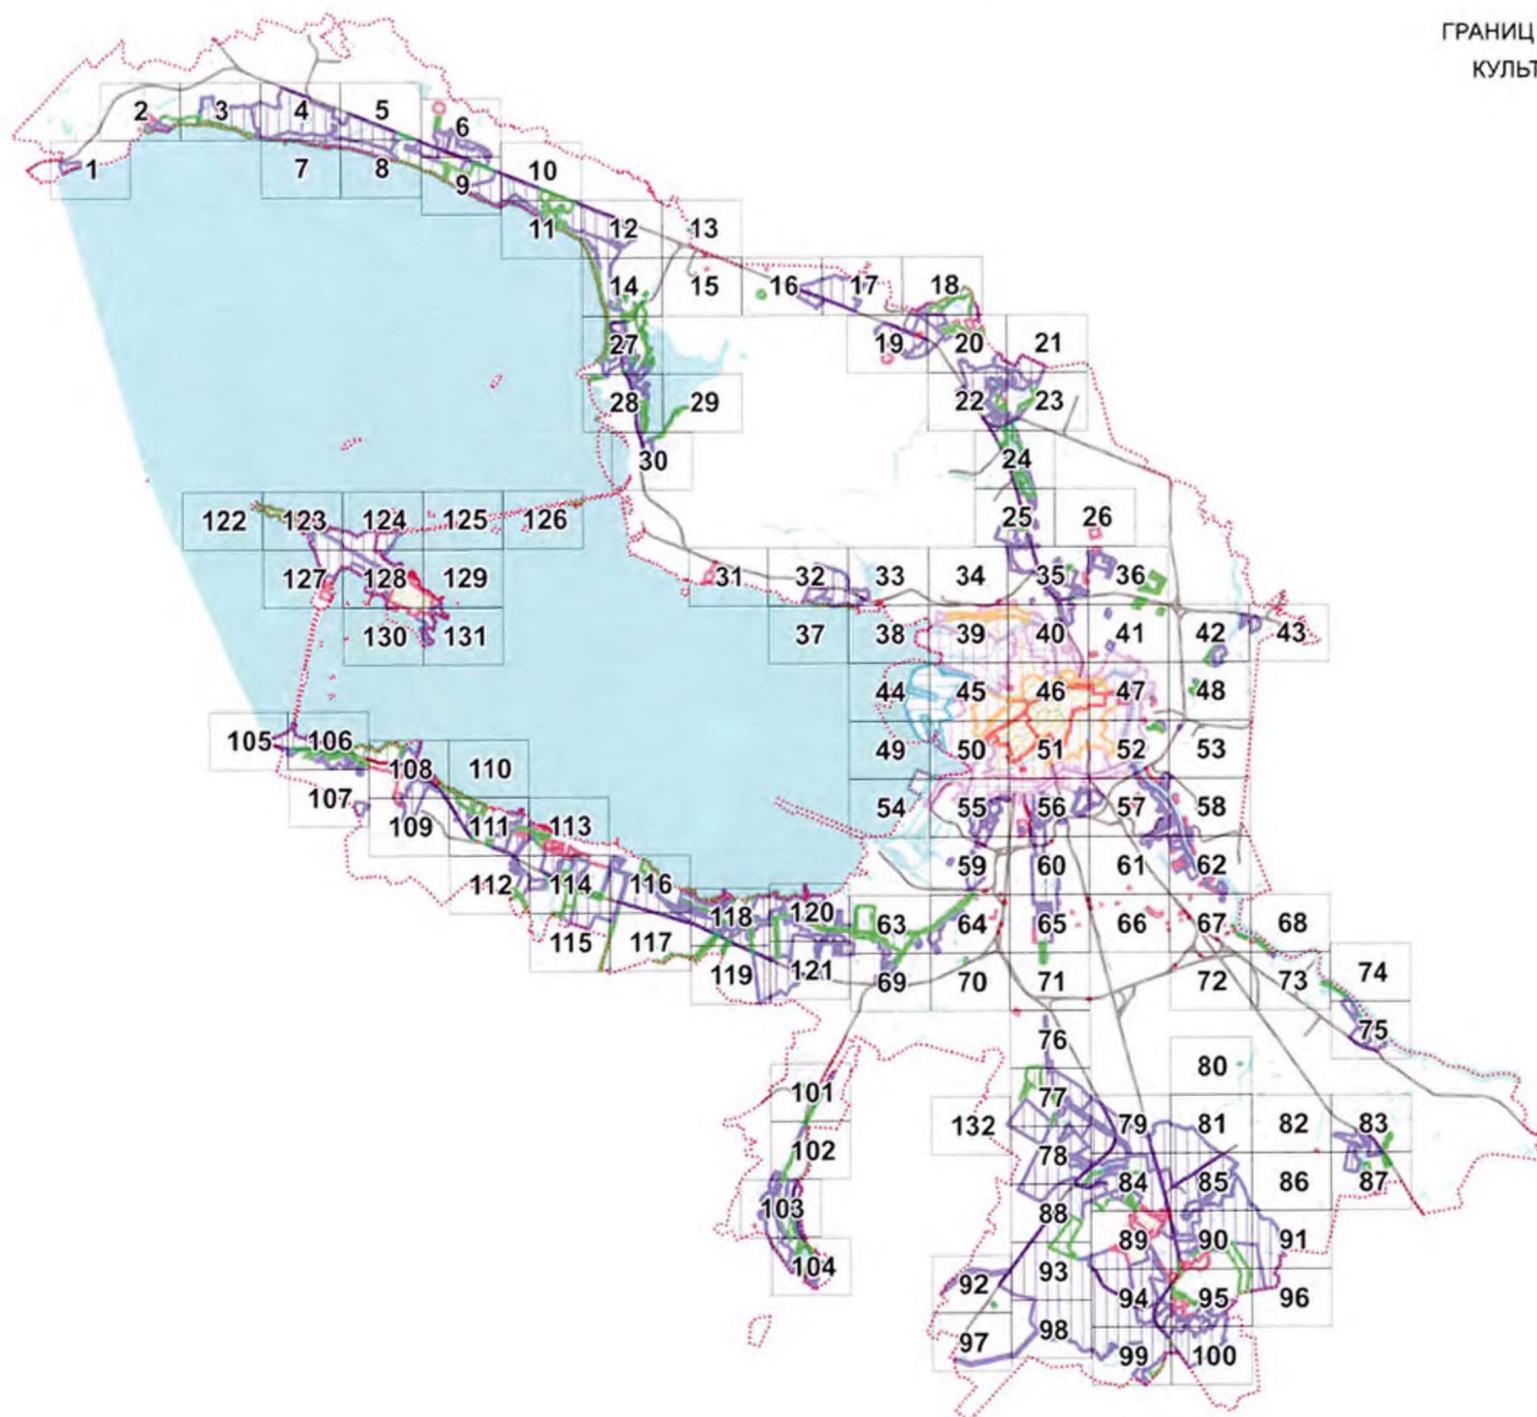

СХЕМА КООРДИНАТ ПОВОРОТНЫХ ТОЧЕК
ГРАНИЦ ОБЪЕДИНЕННЫХ ЗОН ОХРАНЫ
ОБЪЕКТОВ
КУЛЬТУРНОГО НАСЛЕДИЯ, РАСПОЛОЖЕННЫХ НА
ТЕРРИТОРИИ САНКТ-ПЕТЕРБУРГА

РАСПОЛОЖЕНИЕ ЛИСТОВ

МАСШТАБ 1:10000

УСЛОВНЫЕ ОБОЗНАЧЕНИЯ:

- ¹ Поворотная точка