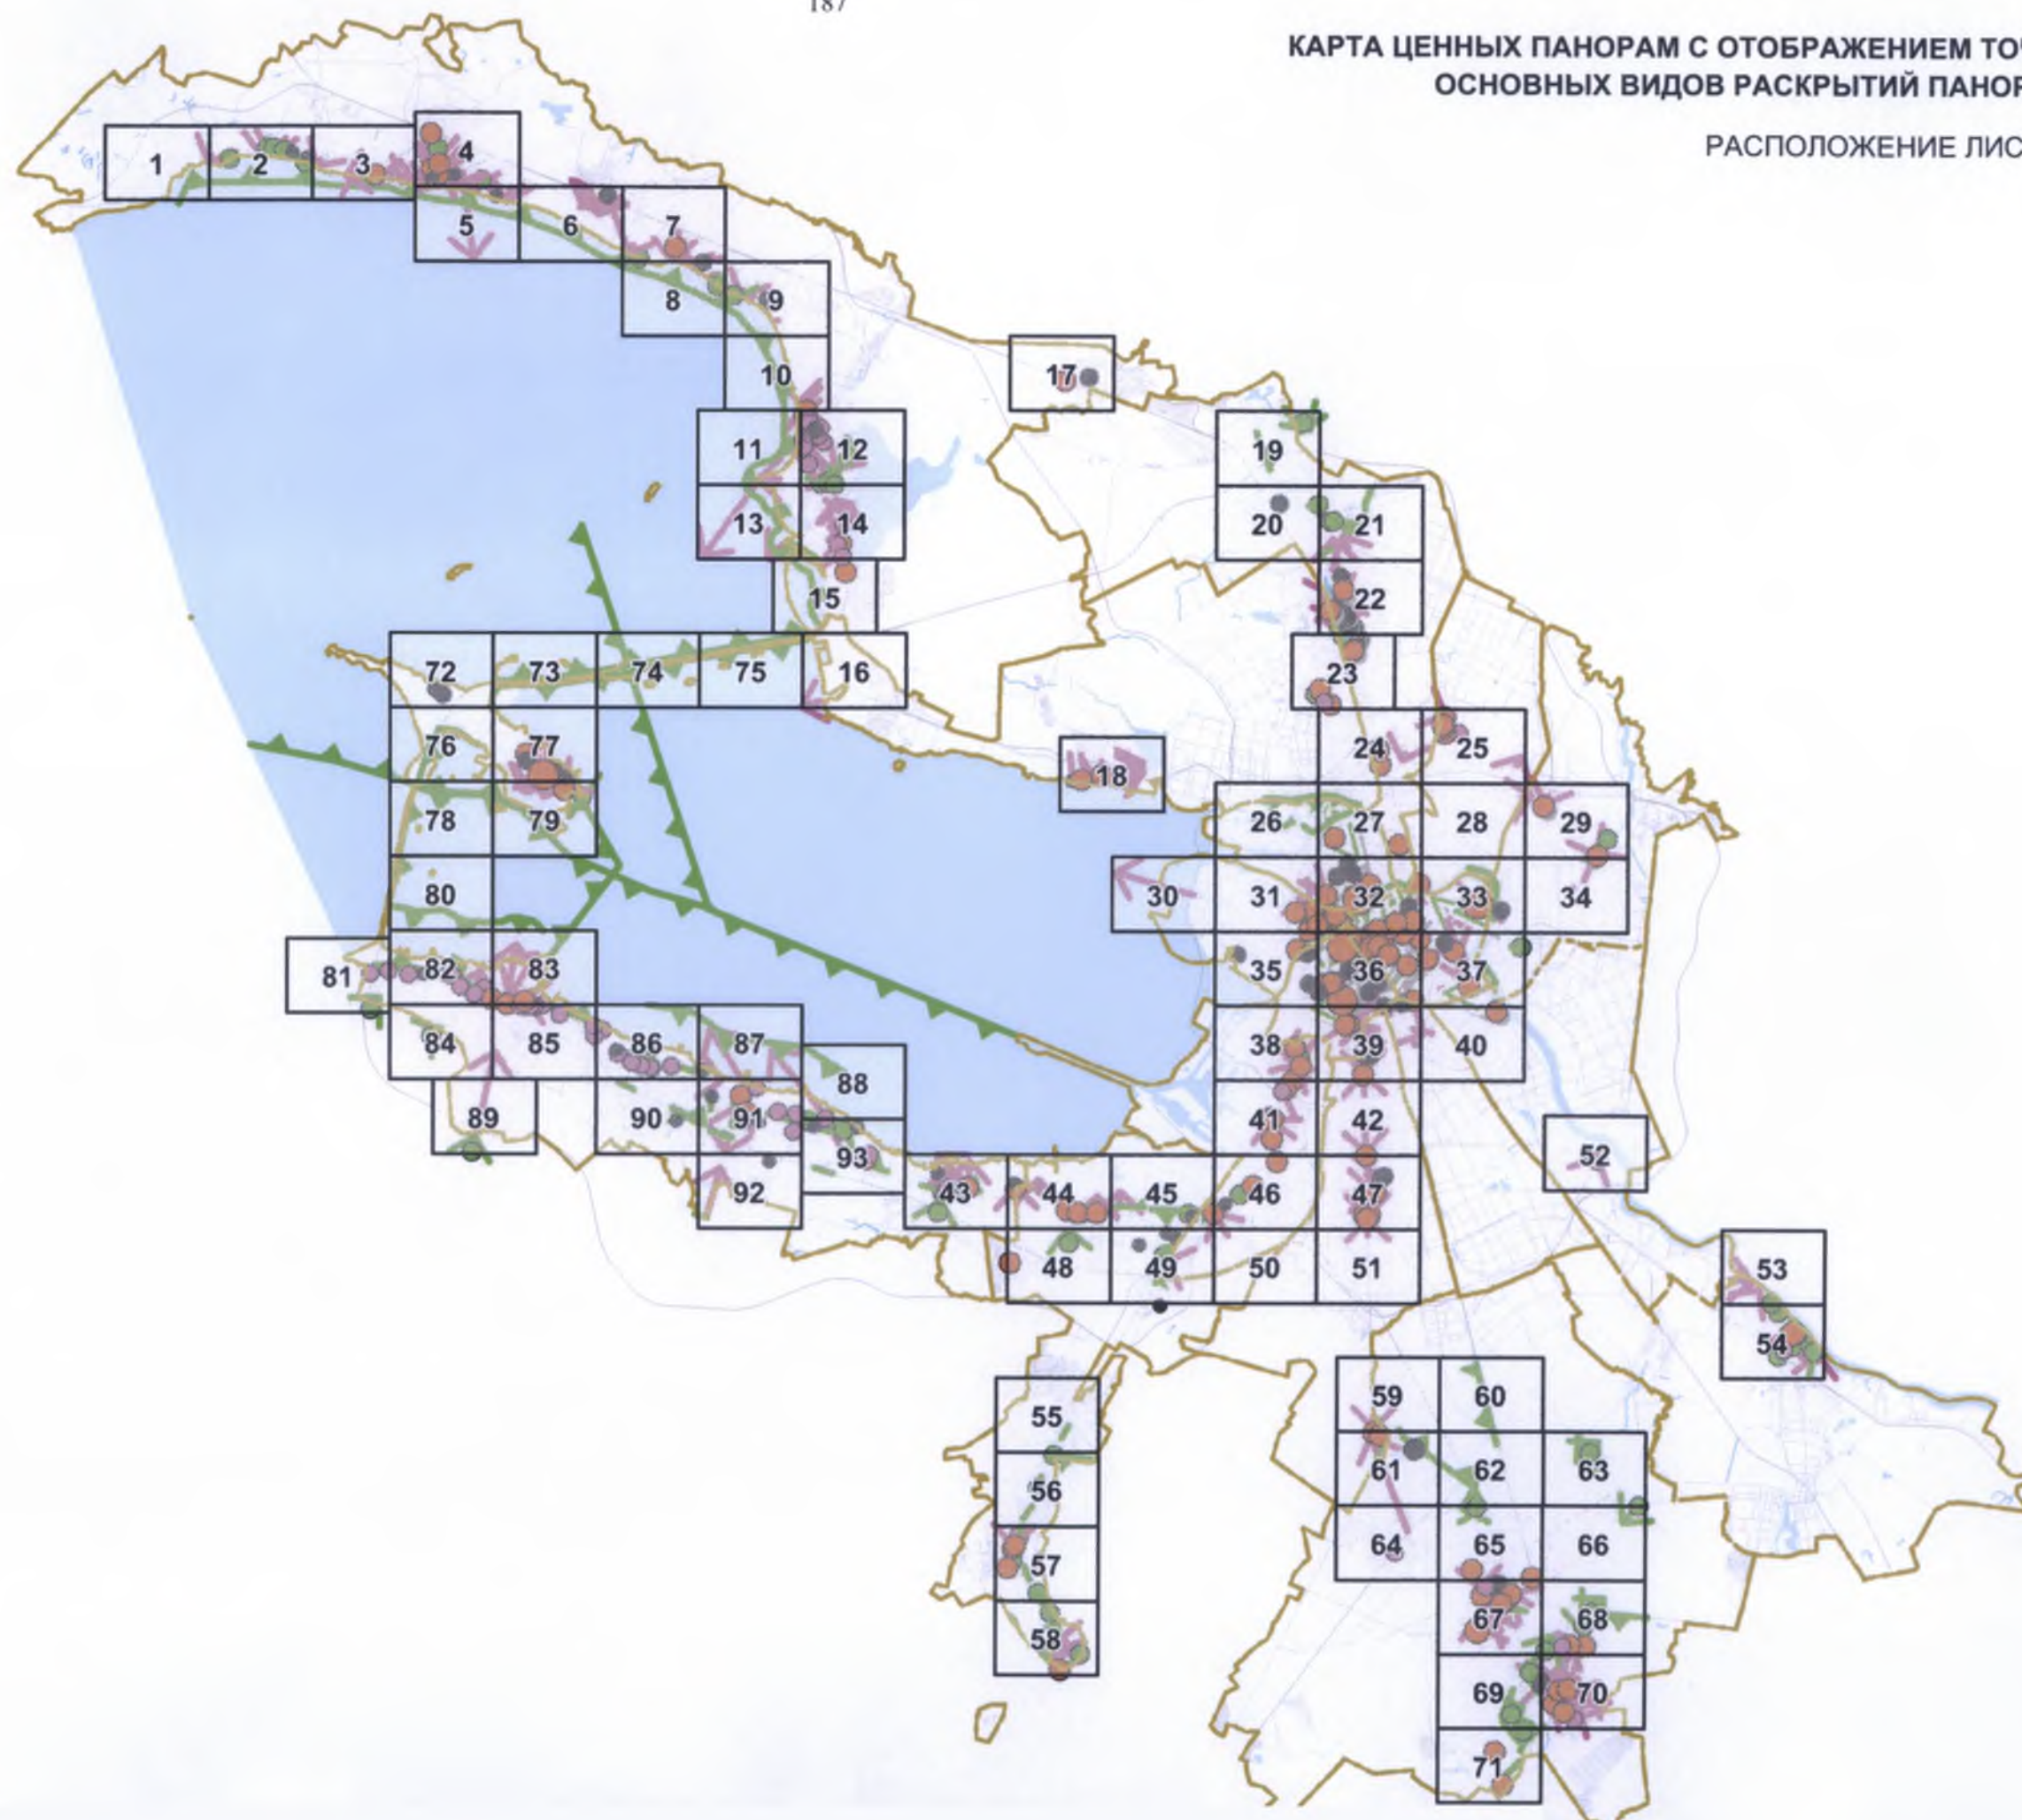

КАРТА ЦЕННЫХ ПАНОРАМ С ОТОБРАЖЕНИЕМ ТОЧЕК  
ОСНОВНЫХ ВИДОВ РАСКРЫТИЙ ПАНОРАМ

РАСПОЛОЖЕНИЕ ЛИСТОВ

**УСЛОВНЫЕ ОБОЗНАЧЕНИЯ:**

 Границы территорий объектов культурного наследия

**ЦЕННЫЕ ЭЛЕМЕНТЫ ЛАНШАФТНО-КОМПОЗИЦИОННОЙ СТРУКТУРЫ**

УТРАЧ.	СУЩ.	
		Доминанты общегородские
		Доминанты основные
		Основные визуальные направления
		Панорамы и виды с путей обзора (направление обзора от основания к вершине треугольника, сектор обзора 140°)
		Панорамы кругового обзора
		Панорамы и виды с площадок обзора
		Виды городского ландшафта (сектор обзора 37°)
		Границы земельных участков
		Объекты застройки
		Элементы планировочной структуры
		Железные дороги
		Элементы гидросистемы

**АДМИНИСТРАТИВНЫЕ ГРАНИЦЫ:**

 Города Санкт-Петербурга

 Районов города Санкт-Петербурга