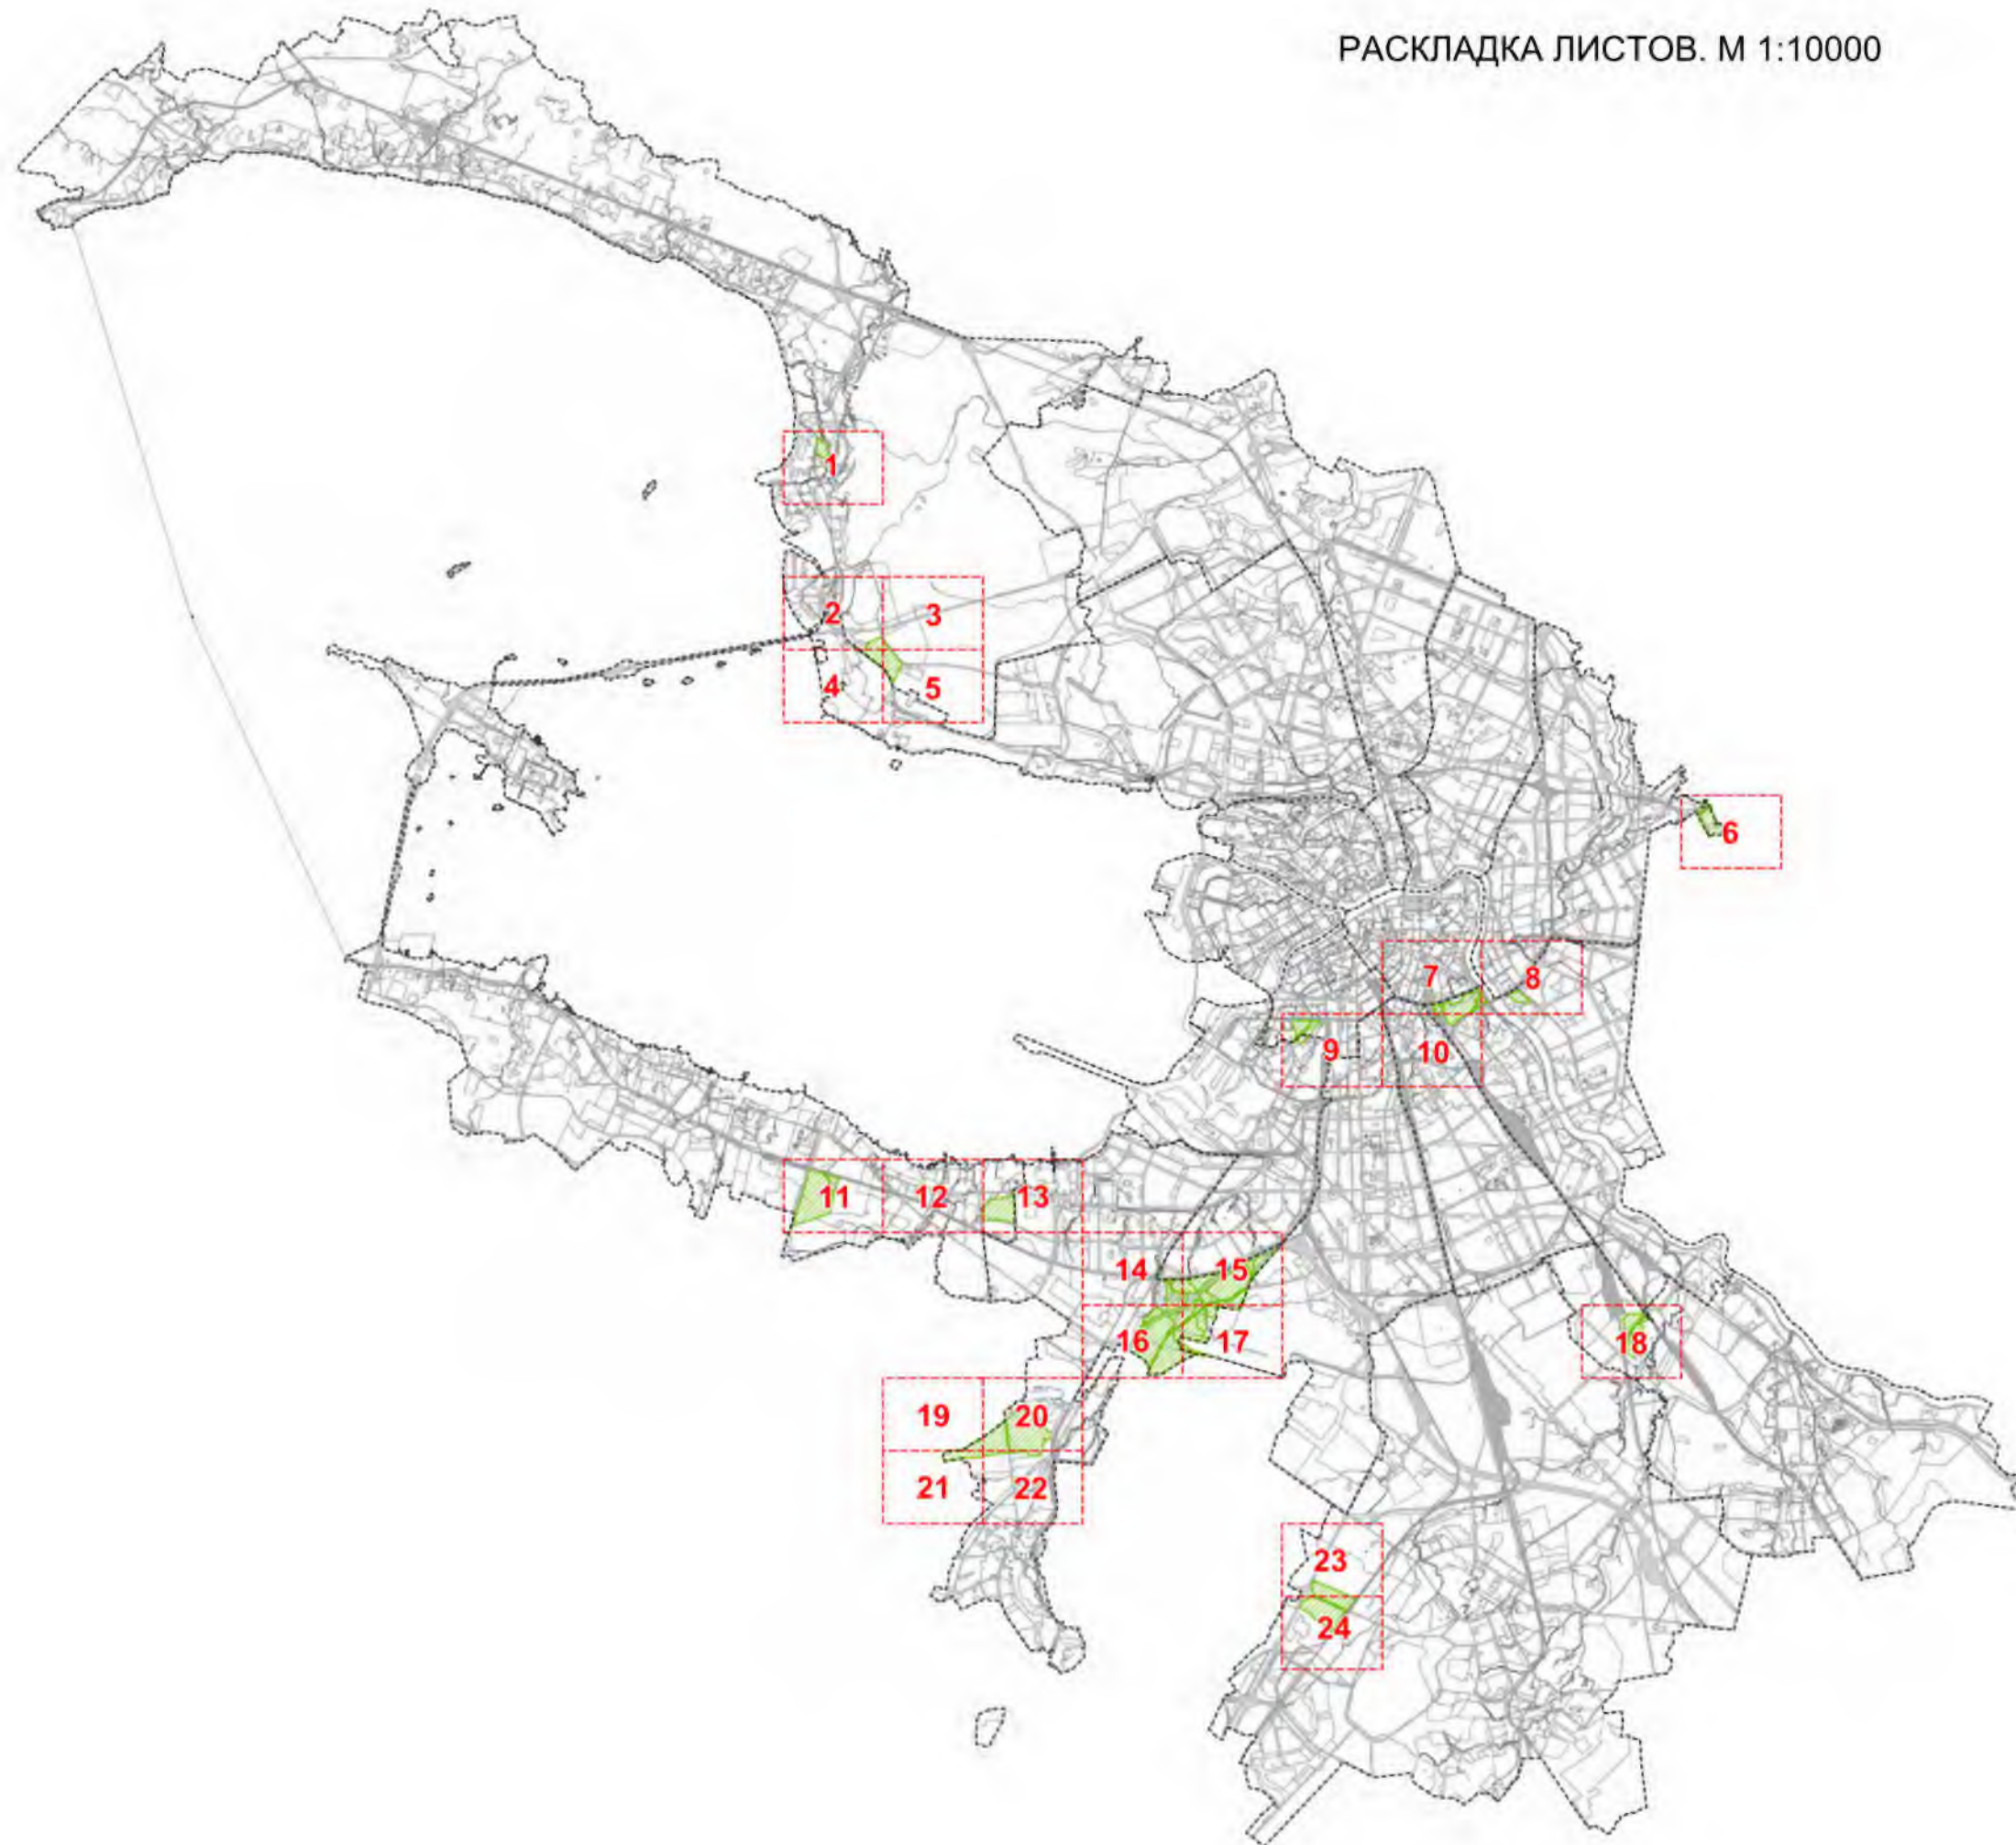

**Карта градостроительного зонирования Санкт-Петербурга.
Территории, в границах которых предусматривается осуществление деятельности по комплексному
и устойчивому развитию территории**

МАСШТАБ 1:10000

УСЛОВНЫЕ ОБОЗНАЧЕНИЯ

ГРАНИЦЫ РАЙОНОВ САНКТ-ПЕТЕРБУРГА

ТЕРРИТОРИИ, В ГРАНИЦАХ КОТОРЫХ ПРЕДУСМАТРИВАЕТСЯ ОСУЩЕСТВЛЕНИЕ
ДЕЯТЕЛЬНОСТИ ПО КОМПЛЕКСНОМУ И УСТОЙЧИВОМУ РАЗВИТИЮ ТЕРРИТОРИИ