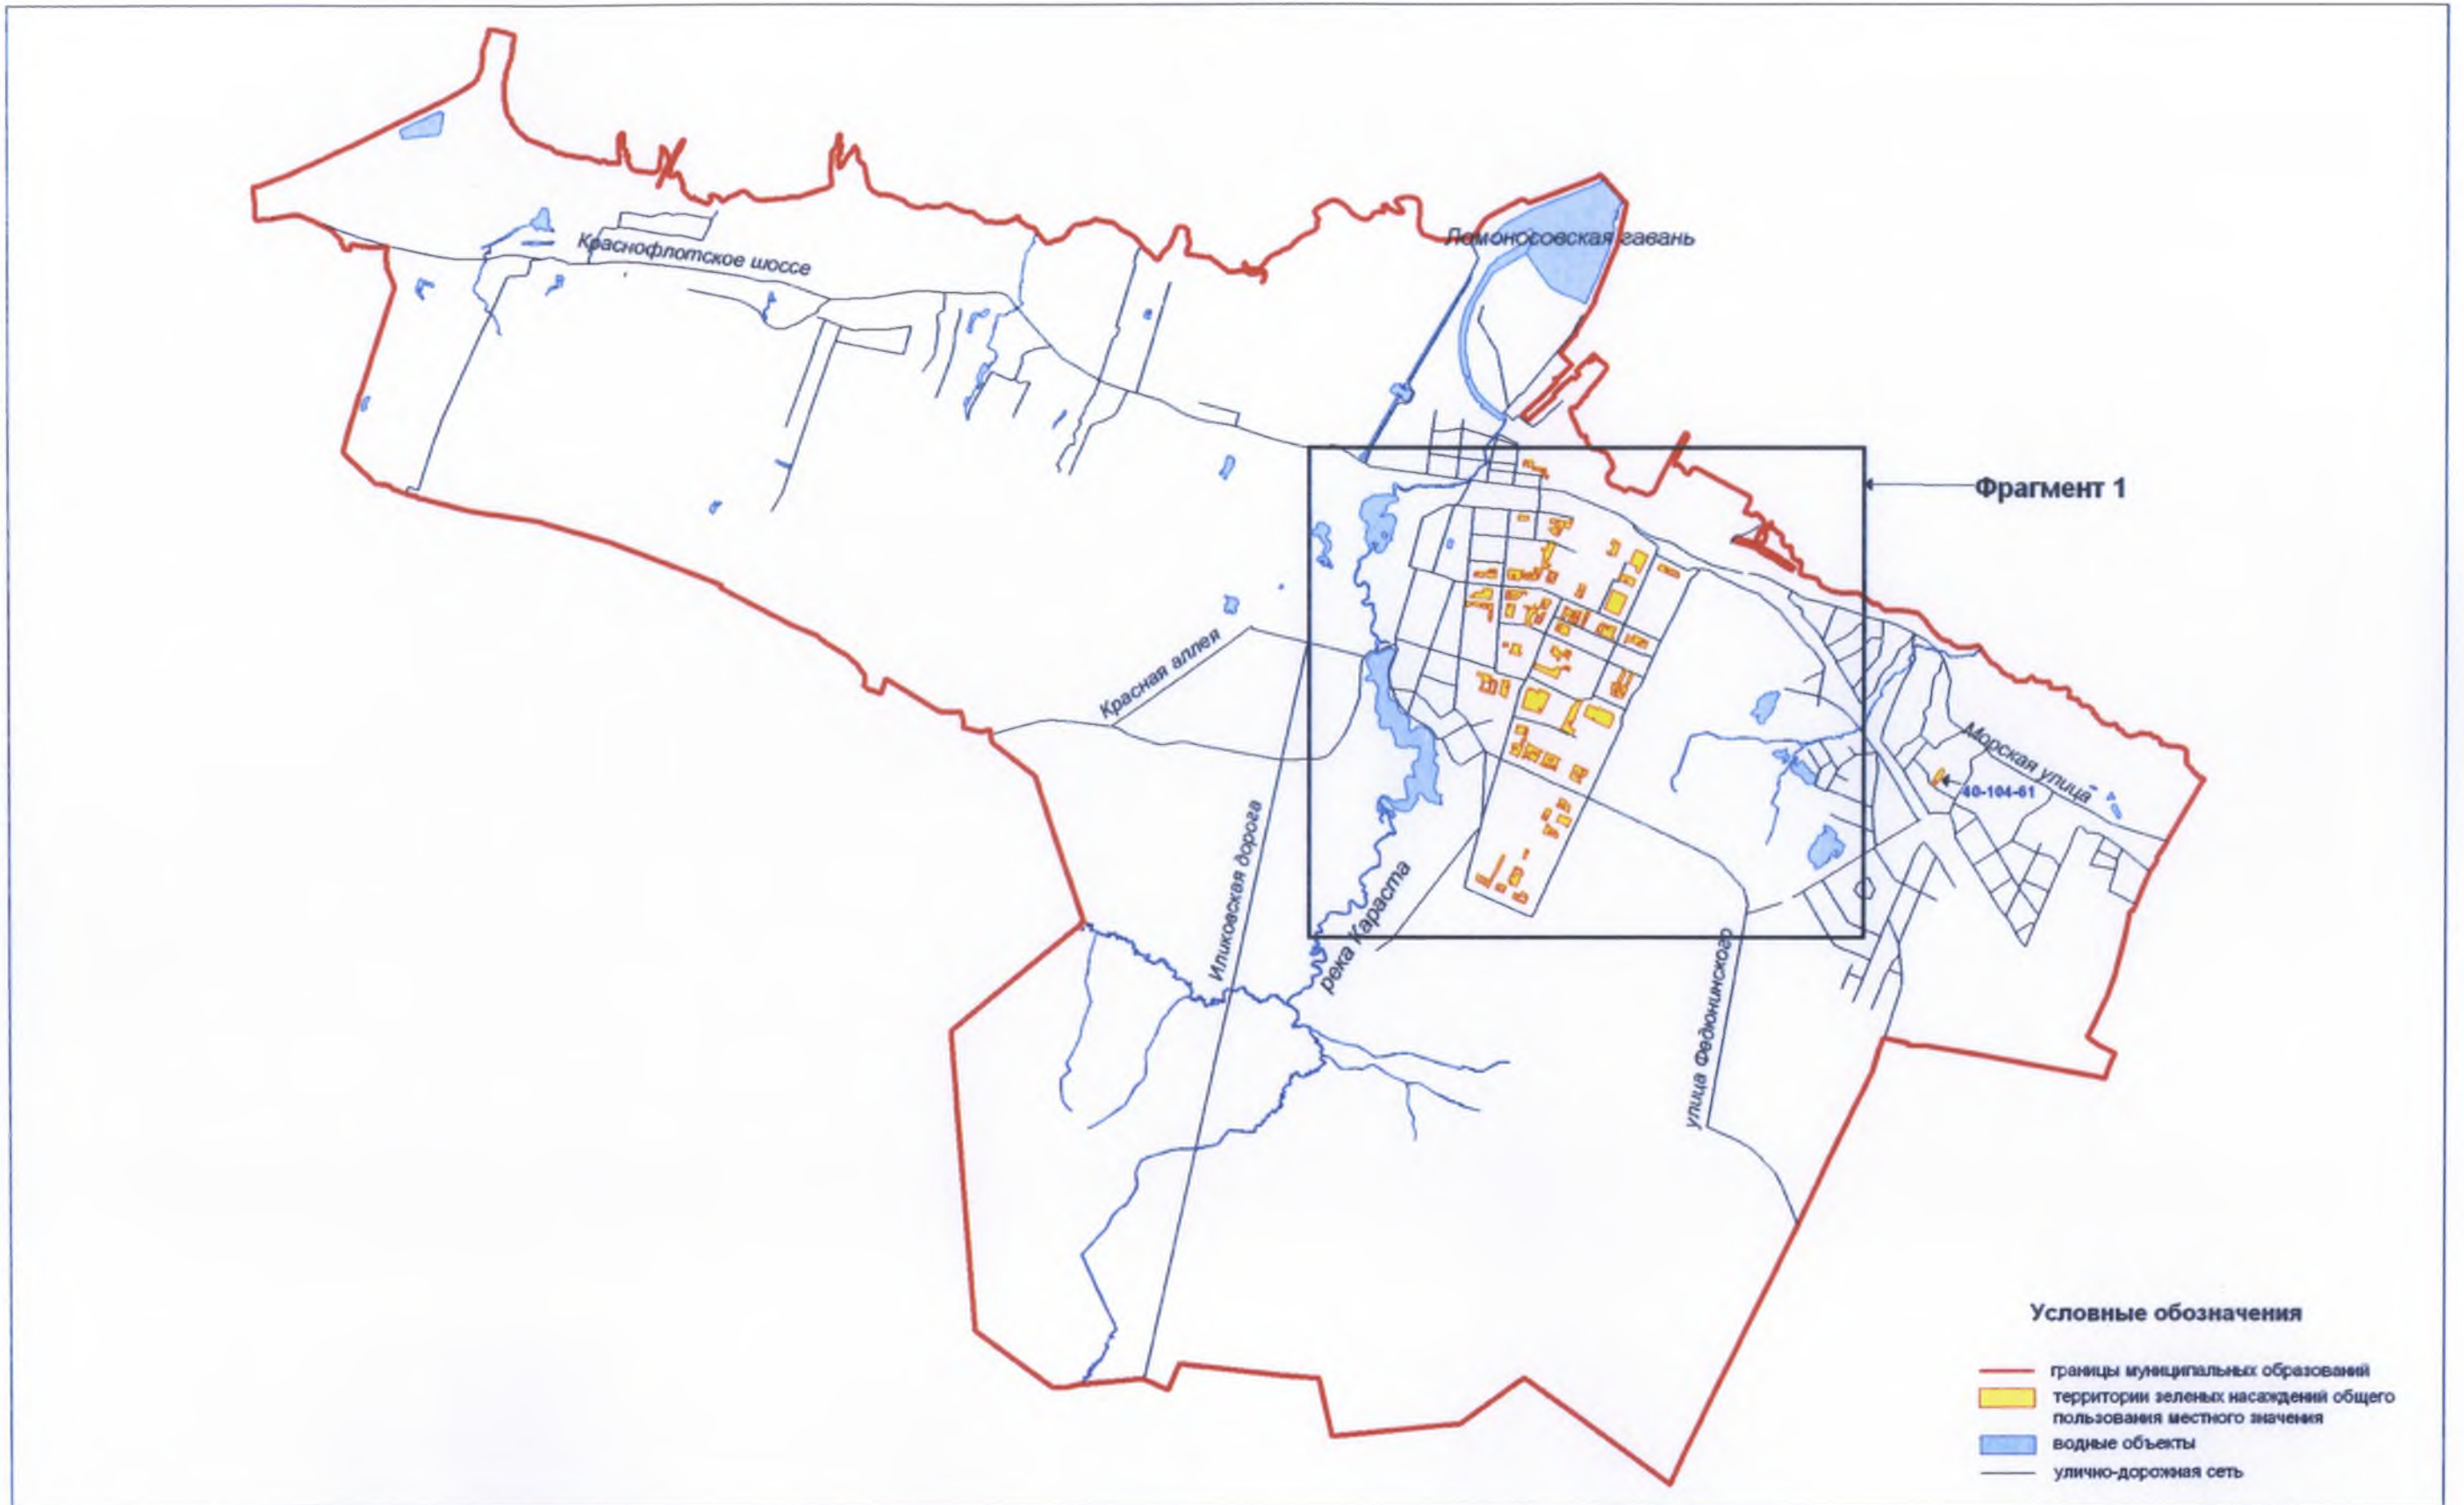

Территории зеленых насаждений общего пользования местного значения в границах Петродворцового района Санкт-Петербурга  
(город Ломоносов)

**Территории зеленых насаждений общего пользования местного значения в границах Петродворцового района Санкт-Петербурга (город Ломоносов, фрагмент 1)**