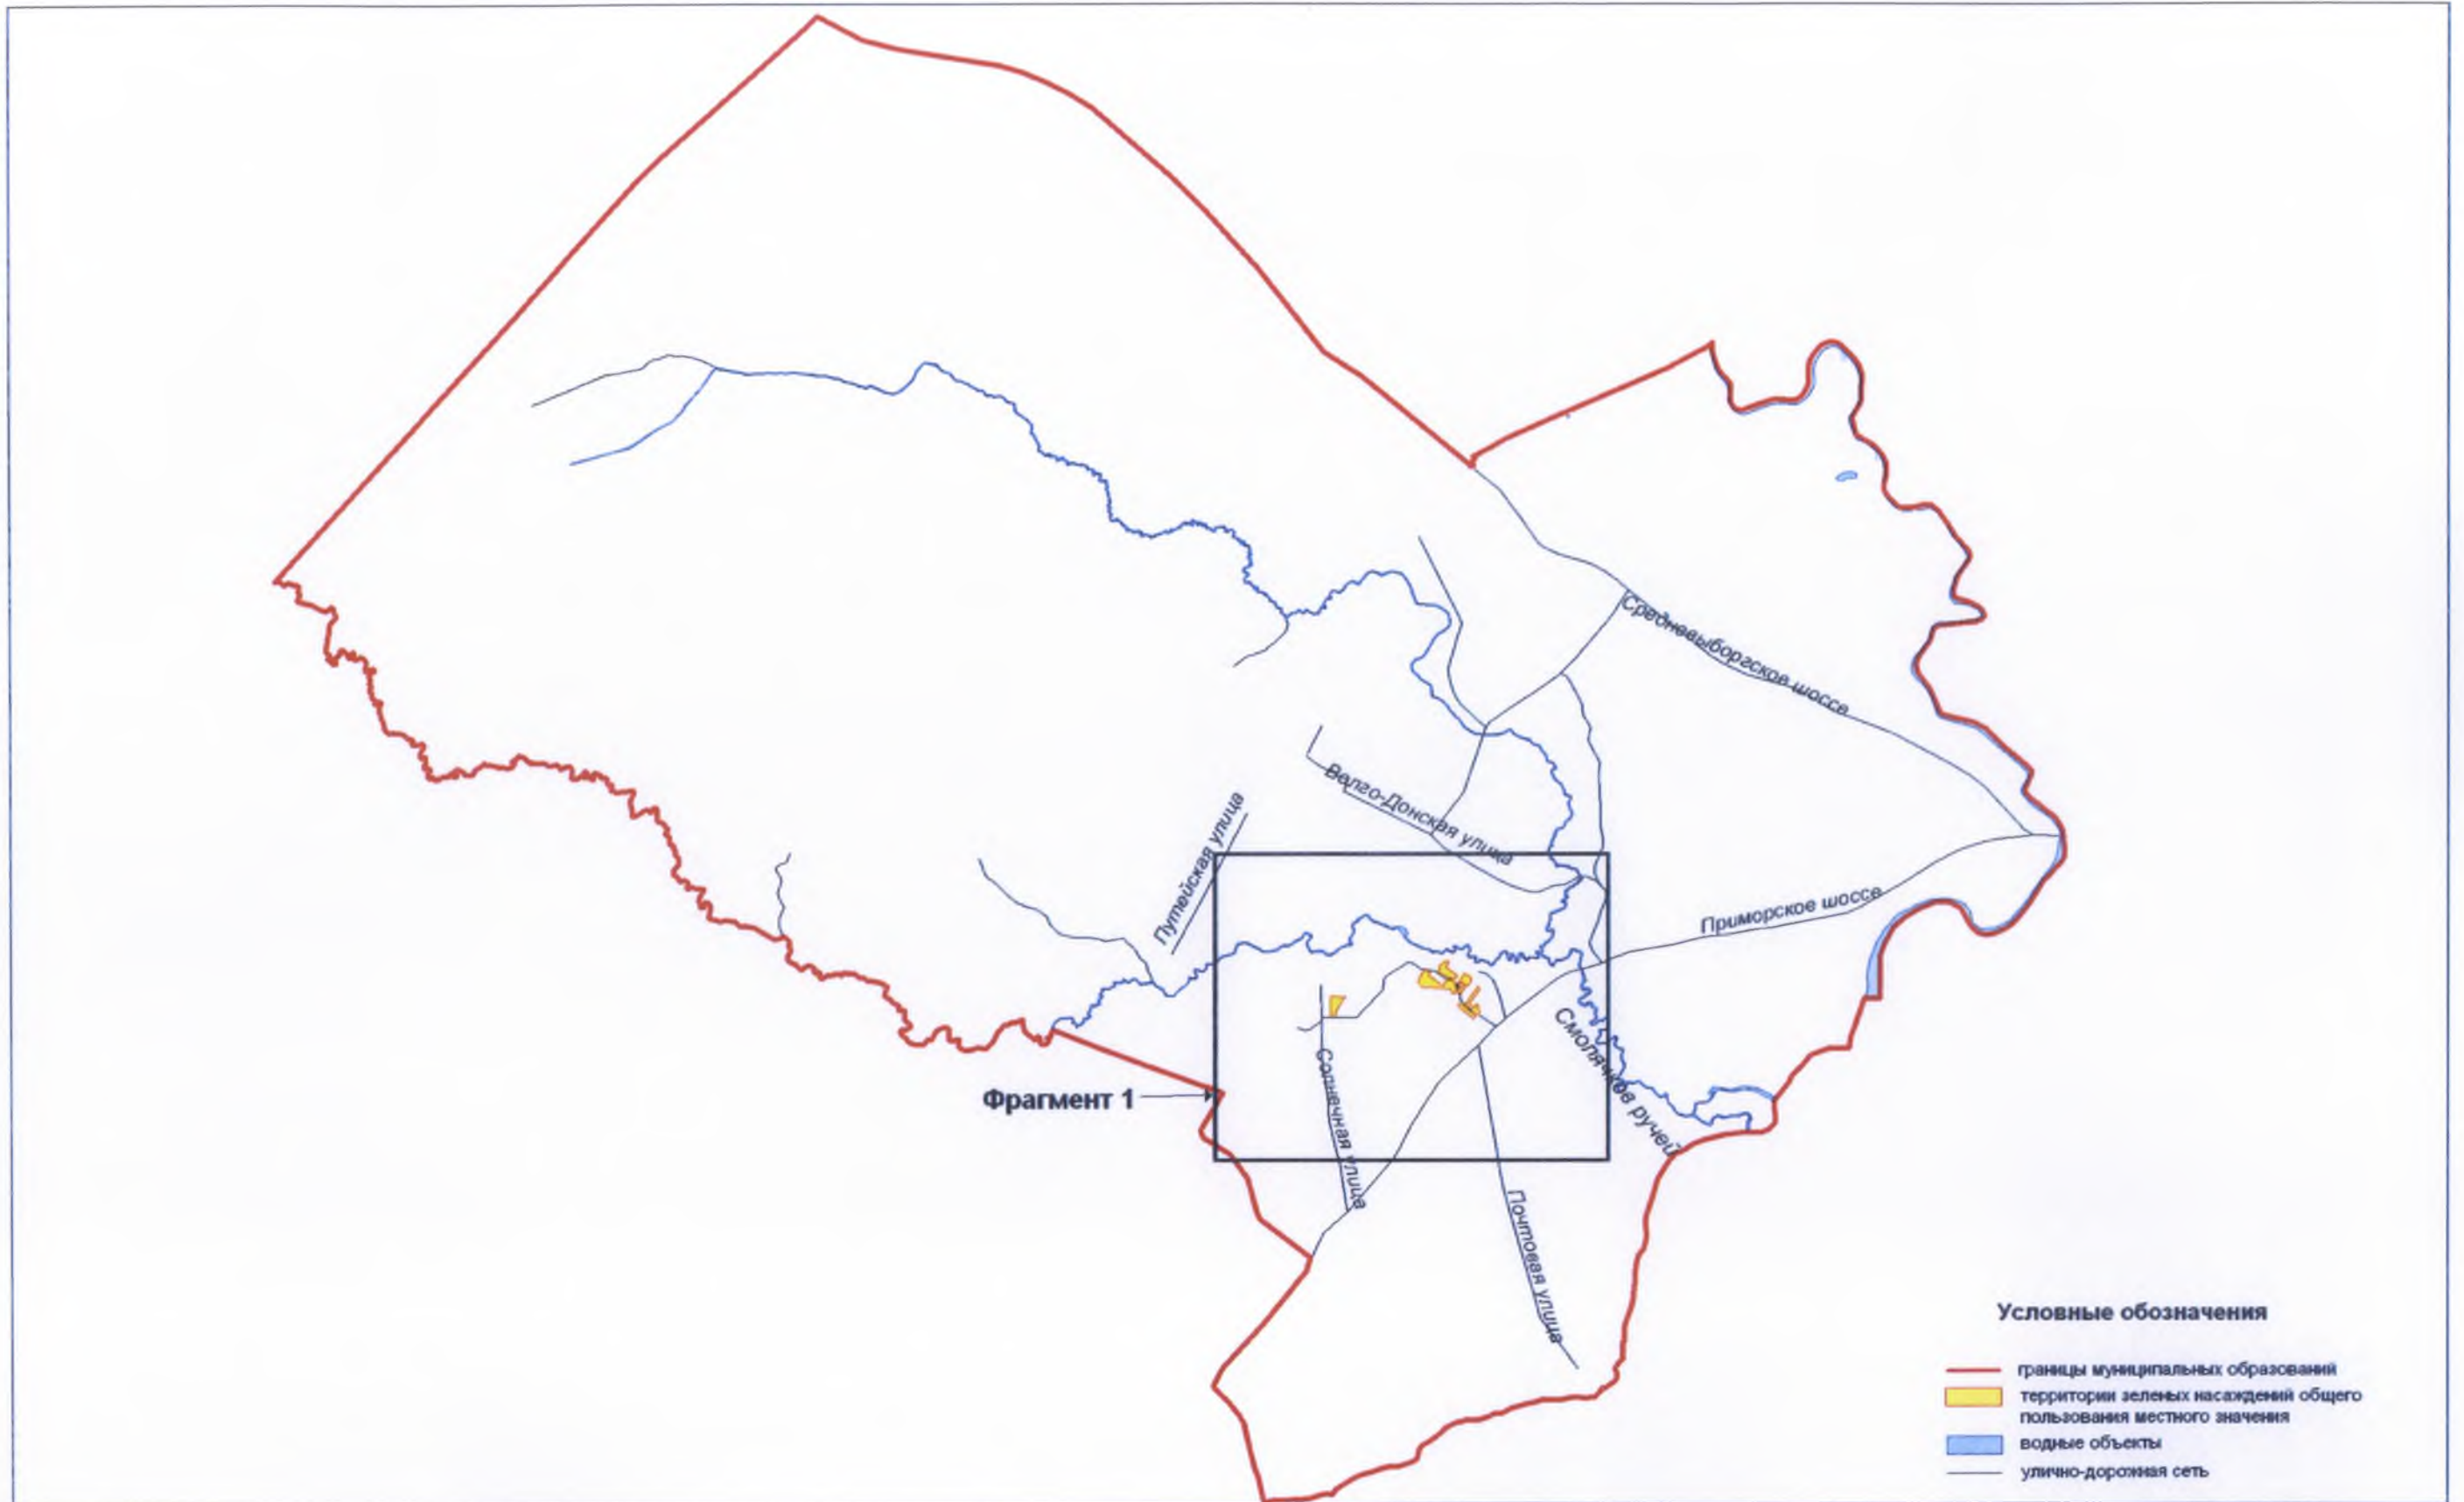

Территории зеленых насаждений общего пользования местного значения в границах Курортного района Санкт-Петербурга  
(поселок Молодежное)

Территории зеленых насаждений общего пользования местного значения в границах Курортного района Санкт-Петербурга  
(поселок Молодежное, фрагмент 1)