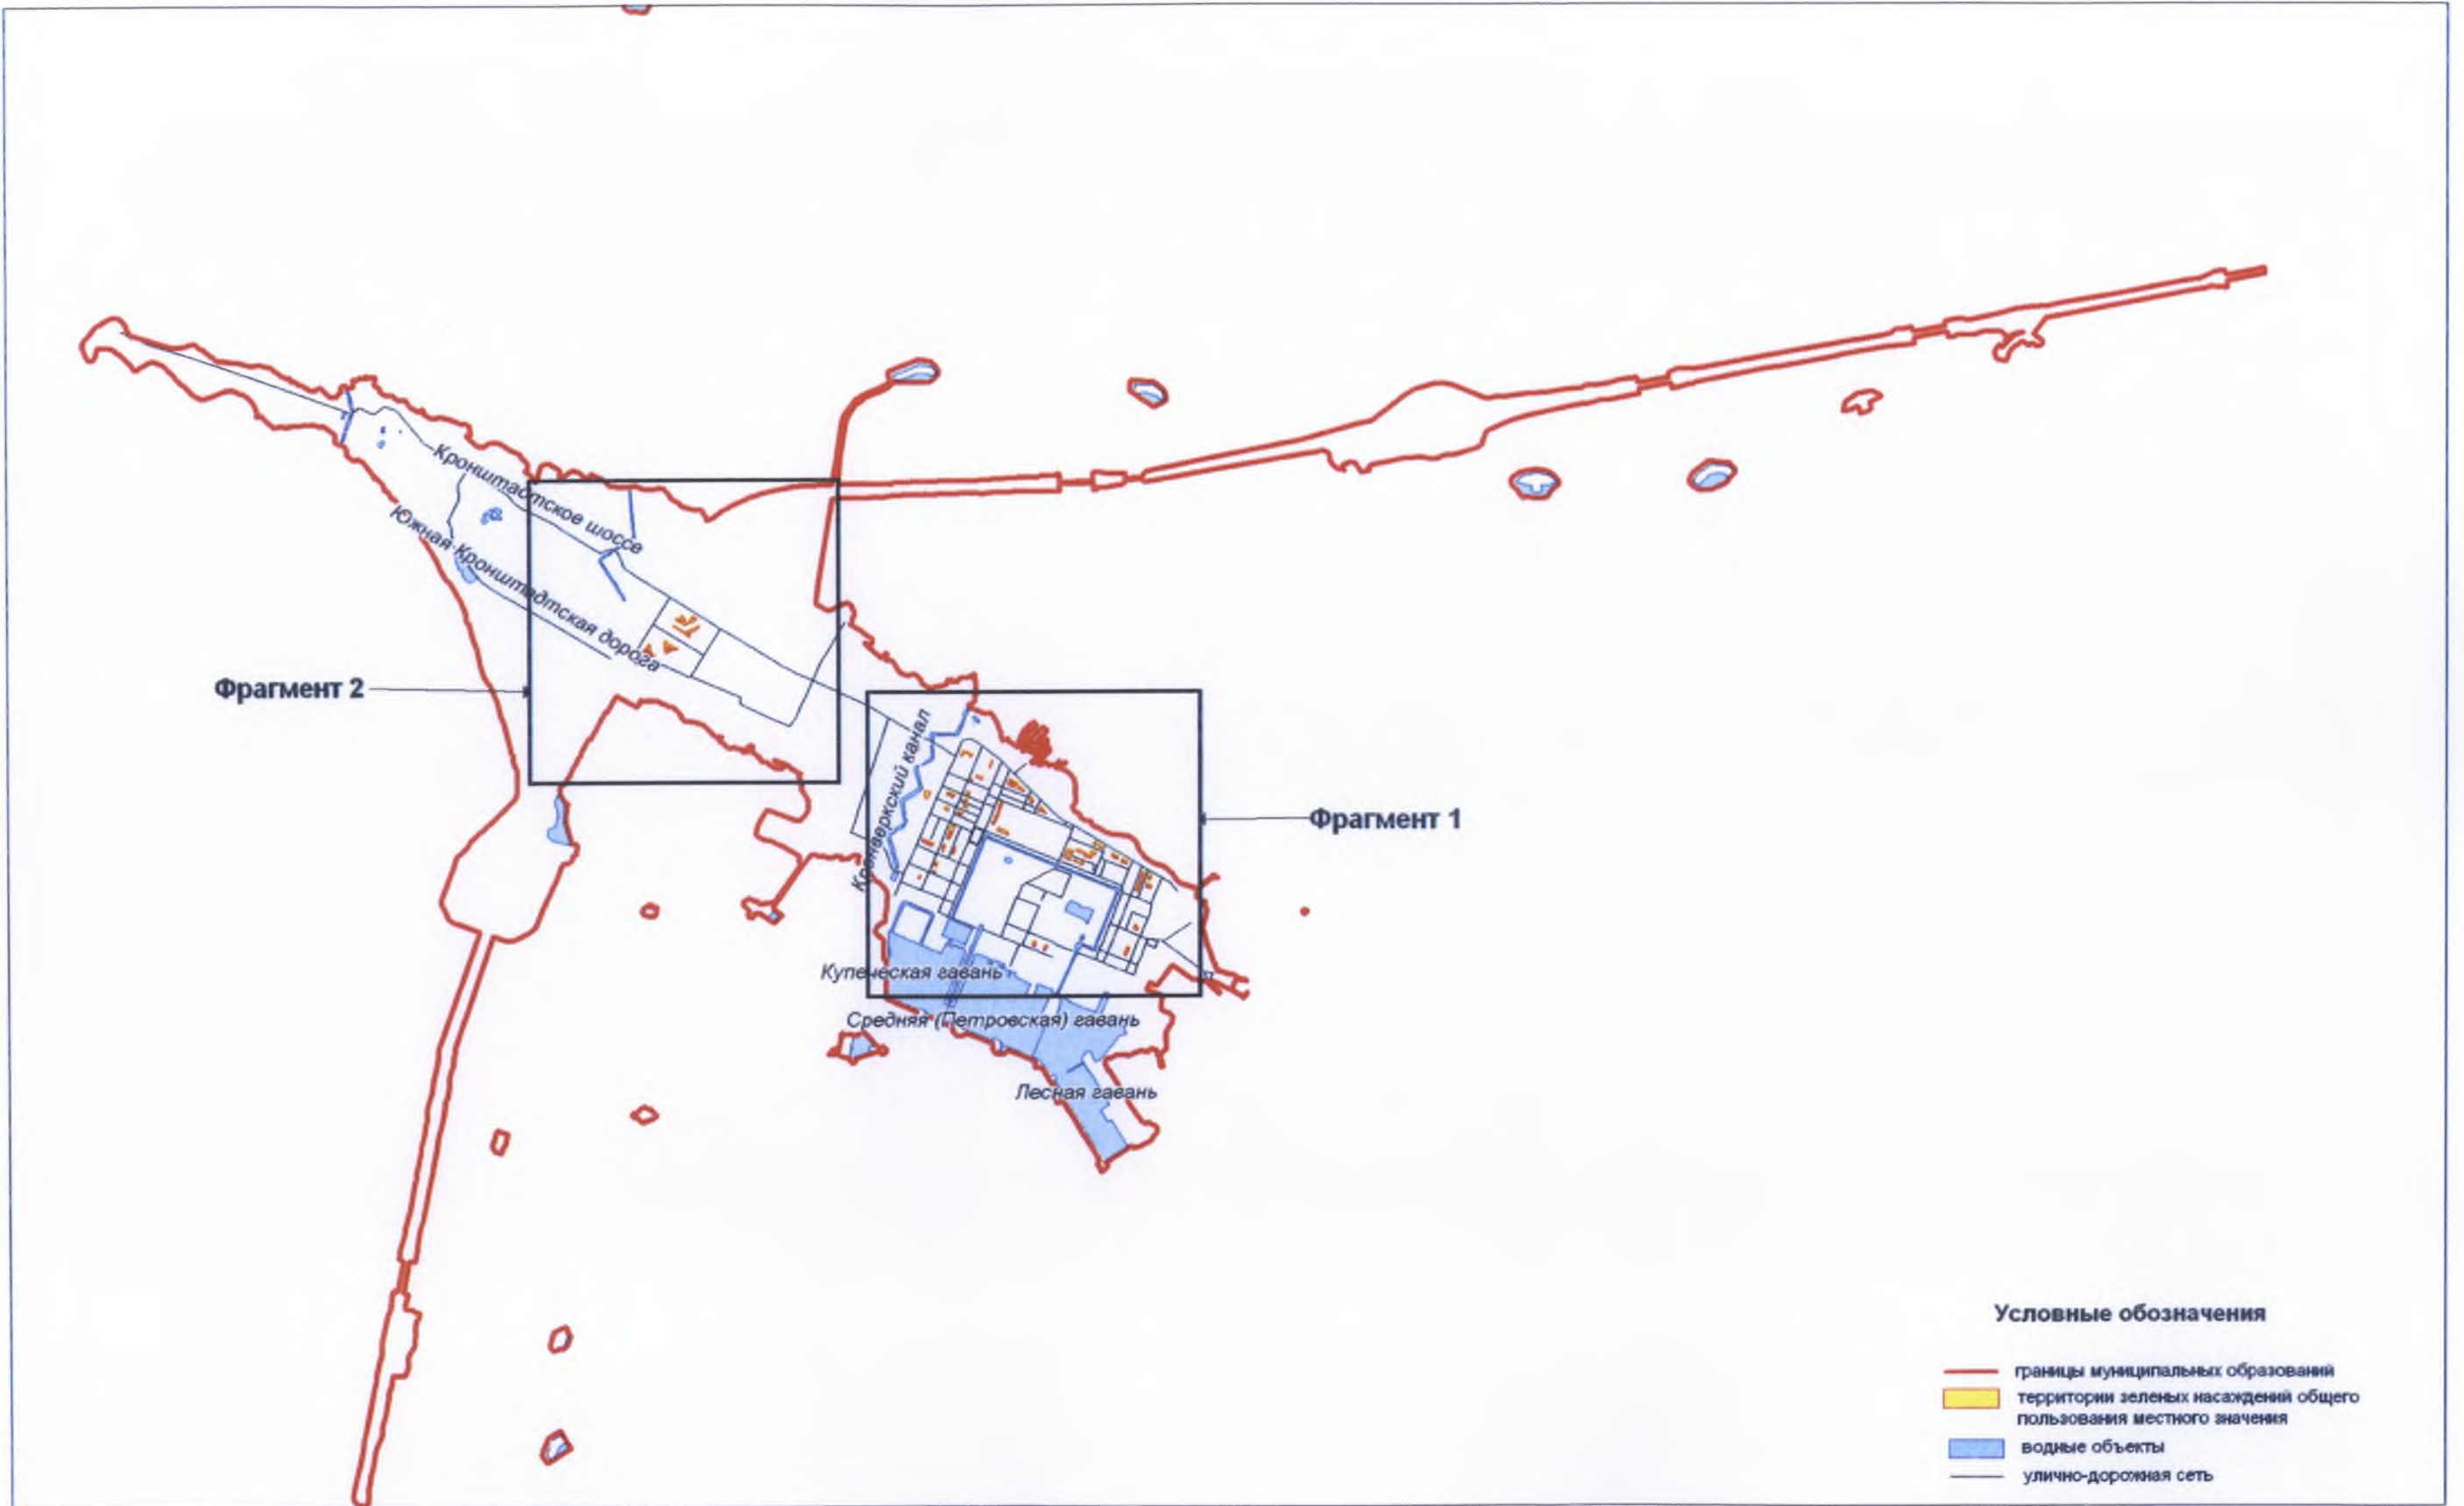

Территории зеленых насаждений общего пользования местного значения в границах Кронштадтского района Санкт-Петербурга  
(город Кронштадт)

Территории зеленых насаждений общего пользования местного значения в границах Кронштадтского района Санкт-Петербурга  
(город Кронштадт, фрагмент 1)

Территории зеленых насаждений общего пользования местного значения в границах Кронштадтского района Санкт-Петербурга  
(город Кронштадт, фрагмент 2)