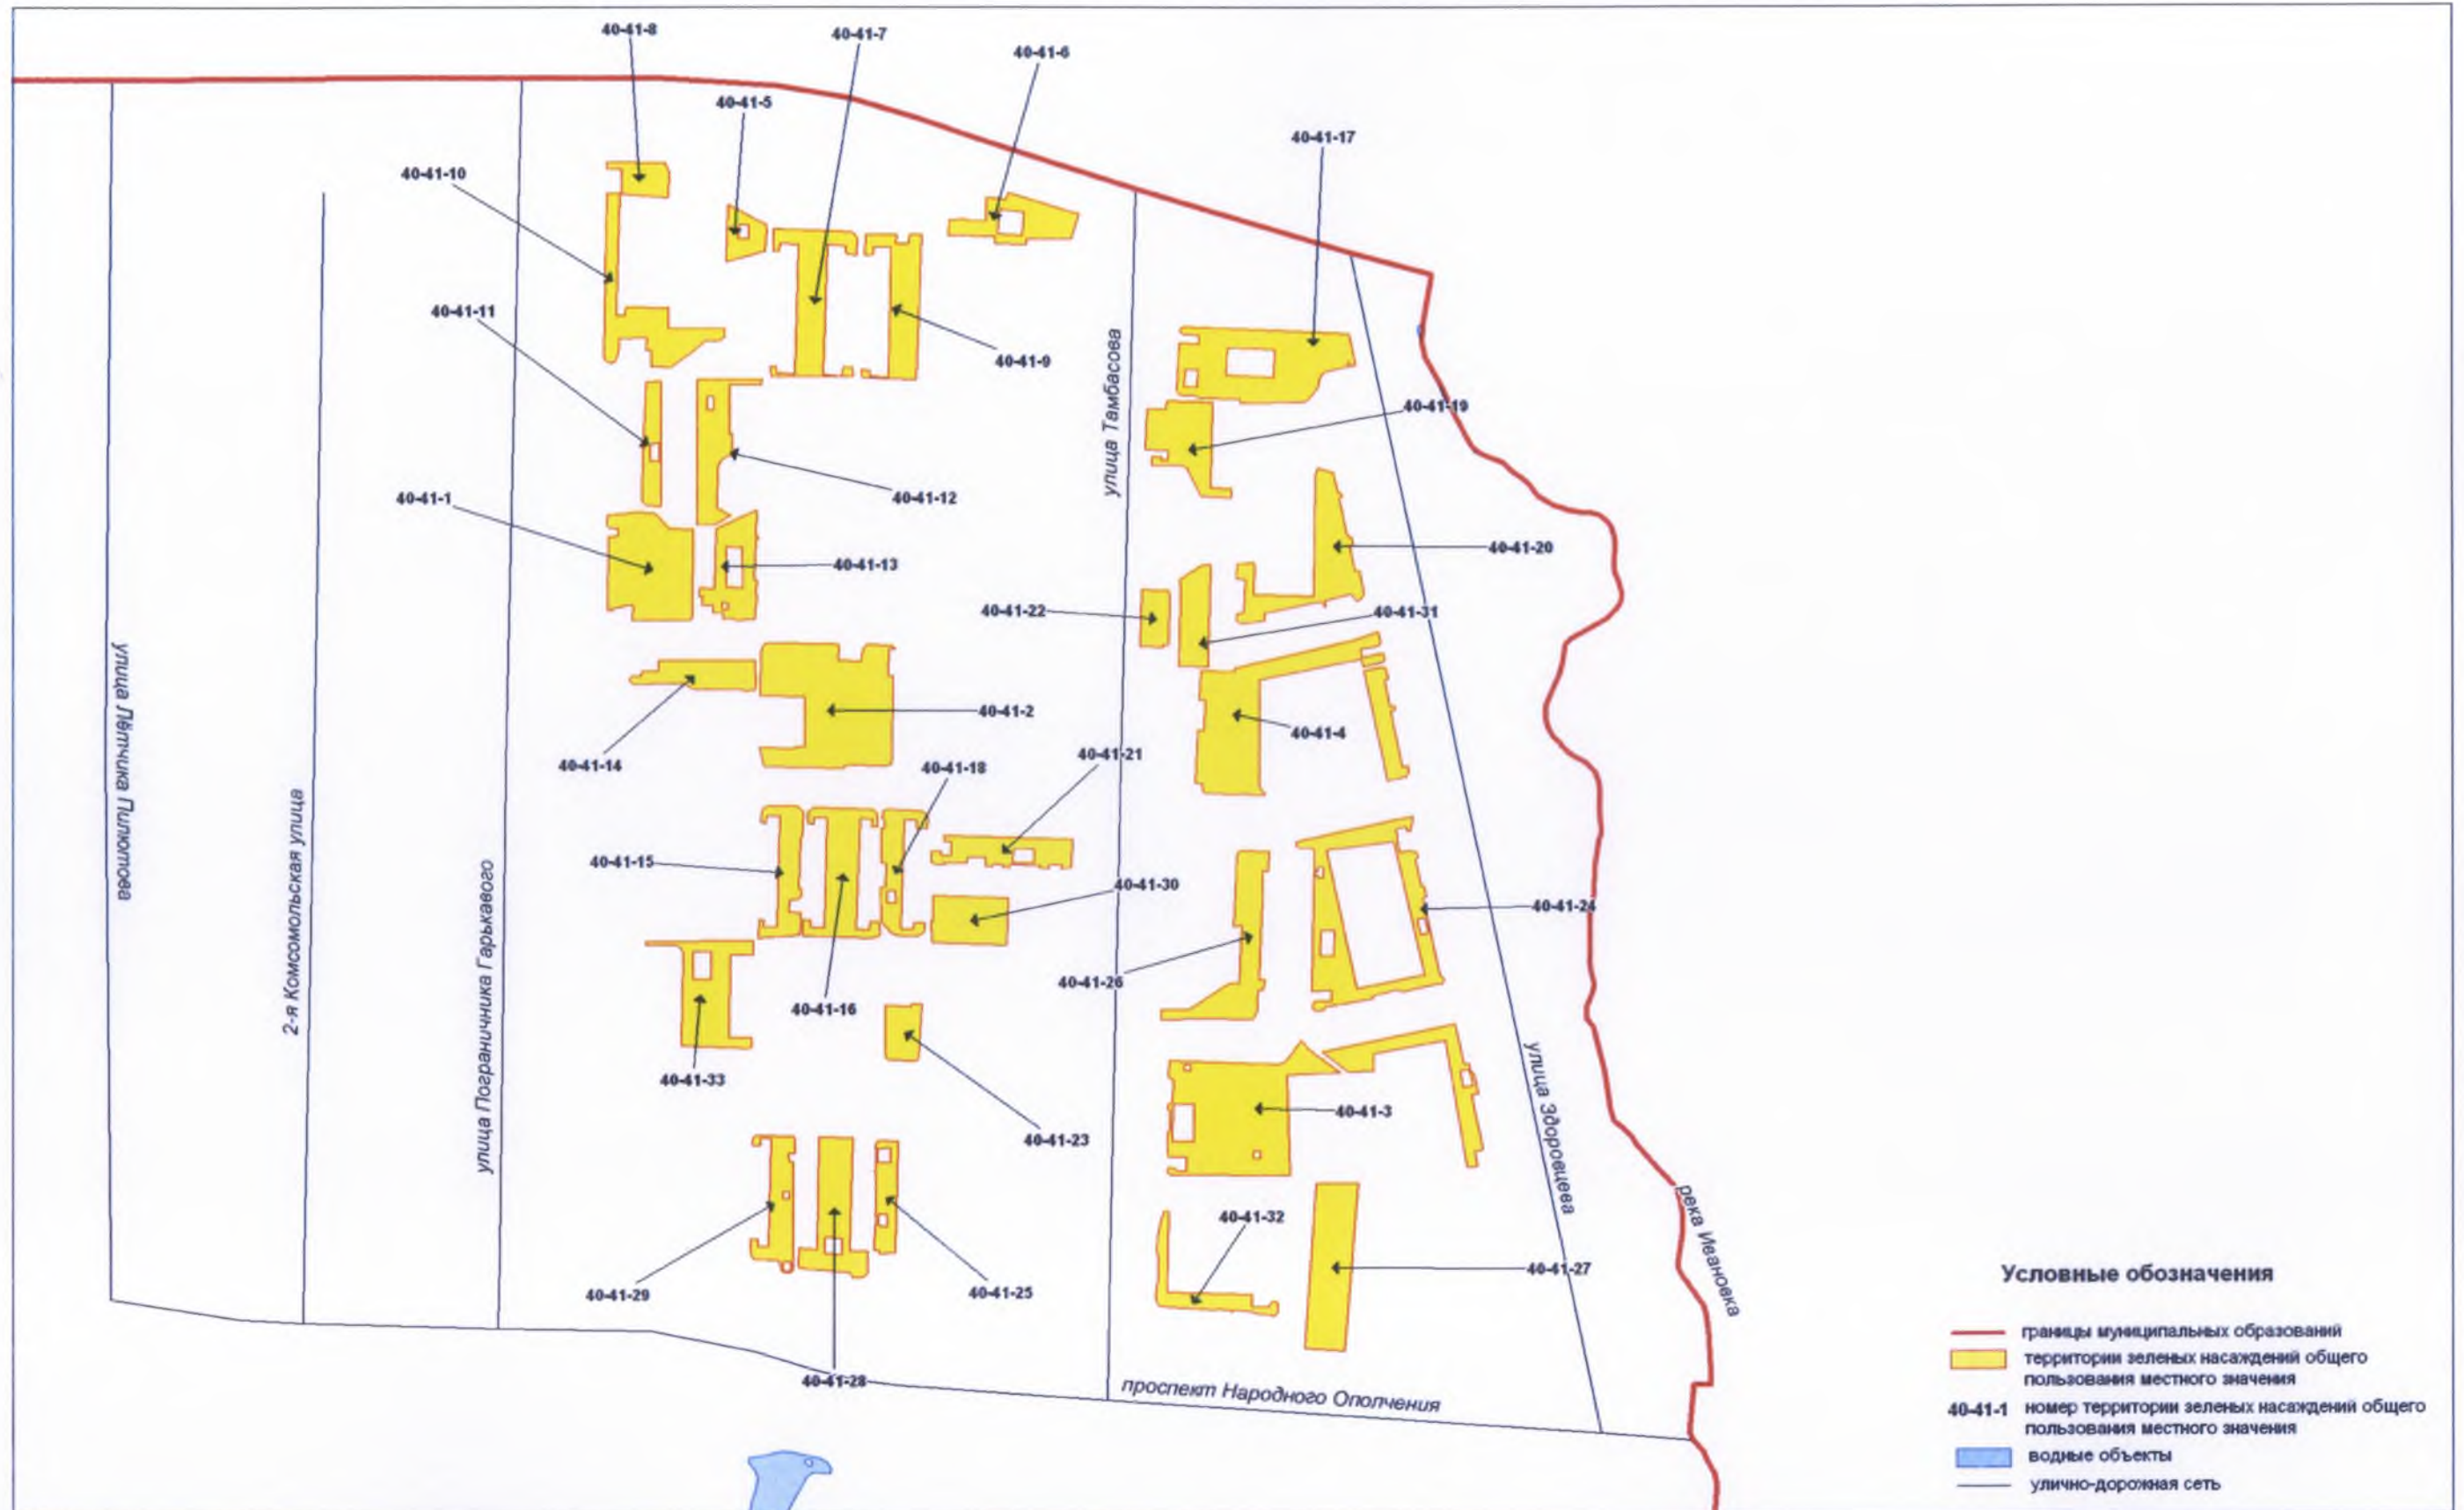

Территории зеленых насаждений общего пользования местного значения в границах Красносельского района Санкт-Петербурга
(муниципальный округ Константиновское, фрагмент 1)