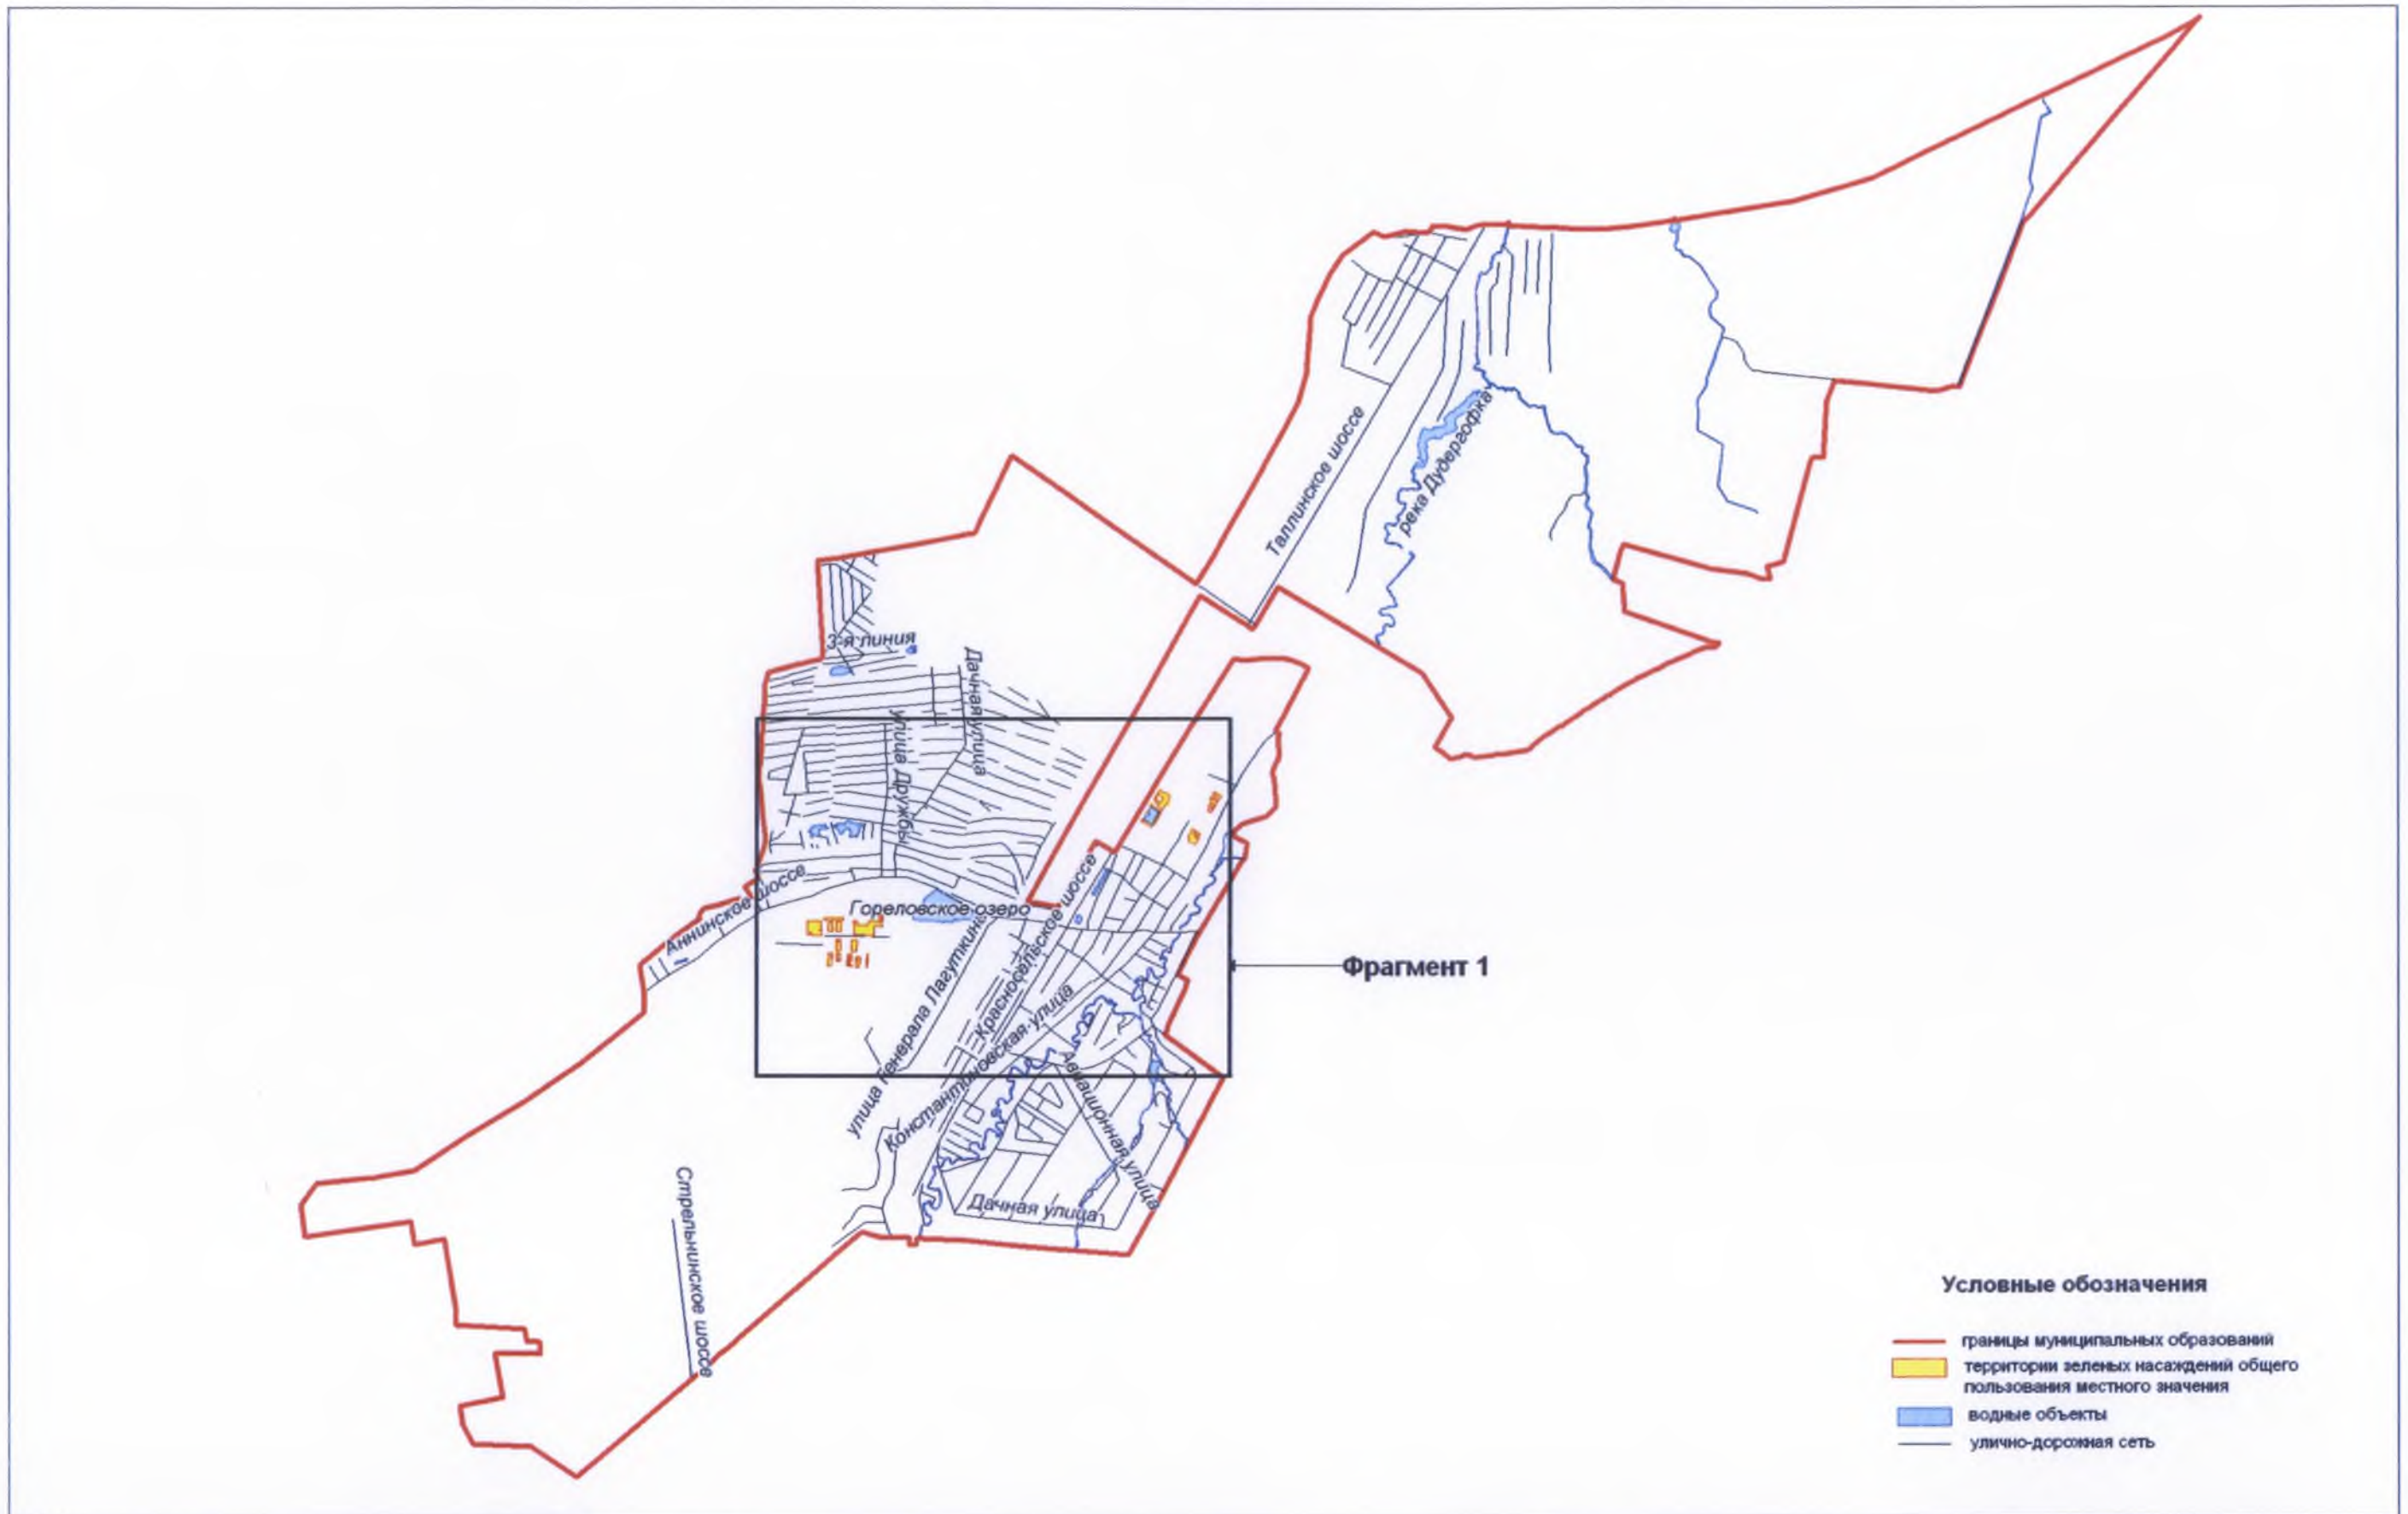

Территории зеленых насаждений общего пользования местного значения в границах Красносельского района Санкт-Петербурга
(муниципальный округ Горелово)