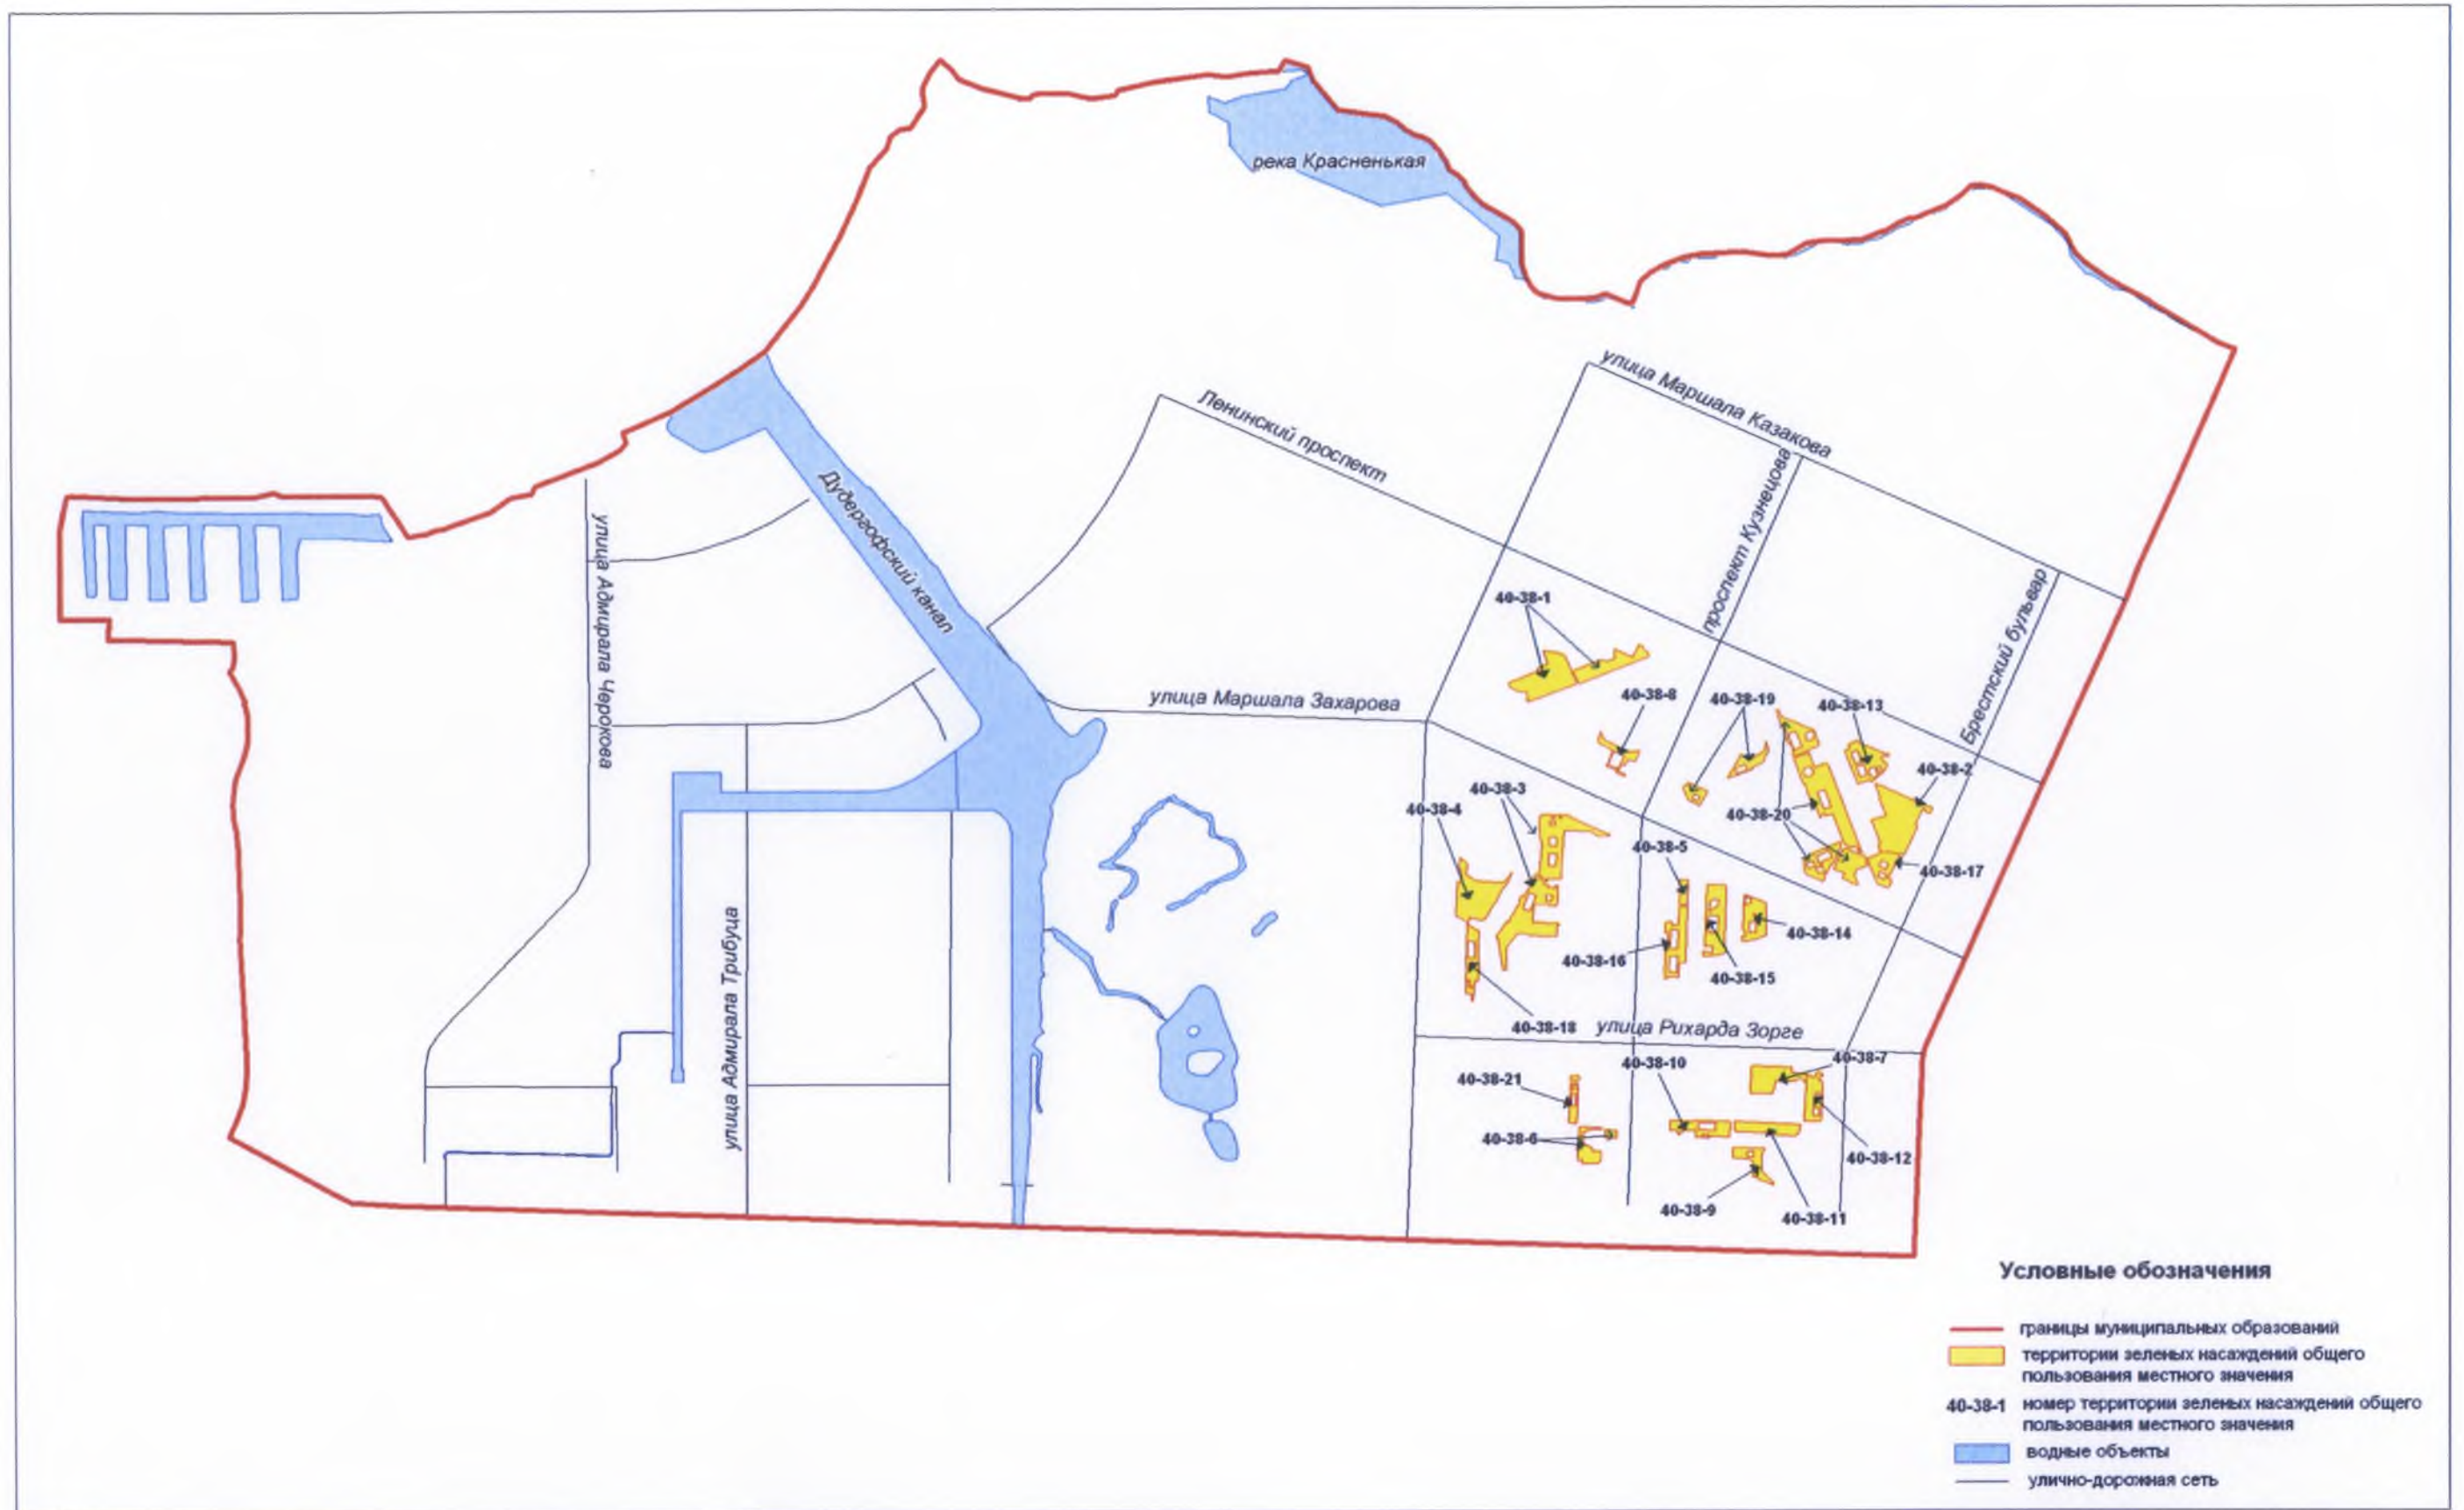

Территории зеленых насаждений общего пользования местного значения в границах Красносельского района Санкт-Петербурга  
(муниципальный округ Юго-Запад)

Территории зеленых насаждений общего пользования местного значения в границах Красносельского района Санкт-Петербурга  
(муниципальный округ Южно-Приморский)

Территории зеленых насаждений общего пользования местного значения в границах Красносельского района Санкт-Петербурга  
(муниципальный округ Сосновая поляна)

Территории зеленых насаждений общего пользования местного значения в границах Красносельского района Санкт-Петербурга  
(муниципальный округ Урицк)

Территории зеленых насаждений общего пользования местного значения в границах Красносельского района Санкт-Петербурга  
(муниципальный округ Константиновское)

Территории зеленых насаждений общего пользования местного значения в границах Красносельского района Санкт-Петербурга  
(муниципальный округ Константиновское, фрагмент 1)

Территории зеленых насаждений общего пользования местного значения в границах Красносельского района Санкт-Петербурга  
(город Красное Село)

Территории зеленых насаждений общего пользования местного значения в границах Красносельского района Санкт-Петербурга  
(город Красное Село, фрагмент 1)