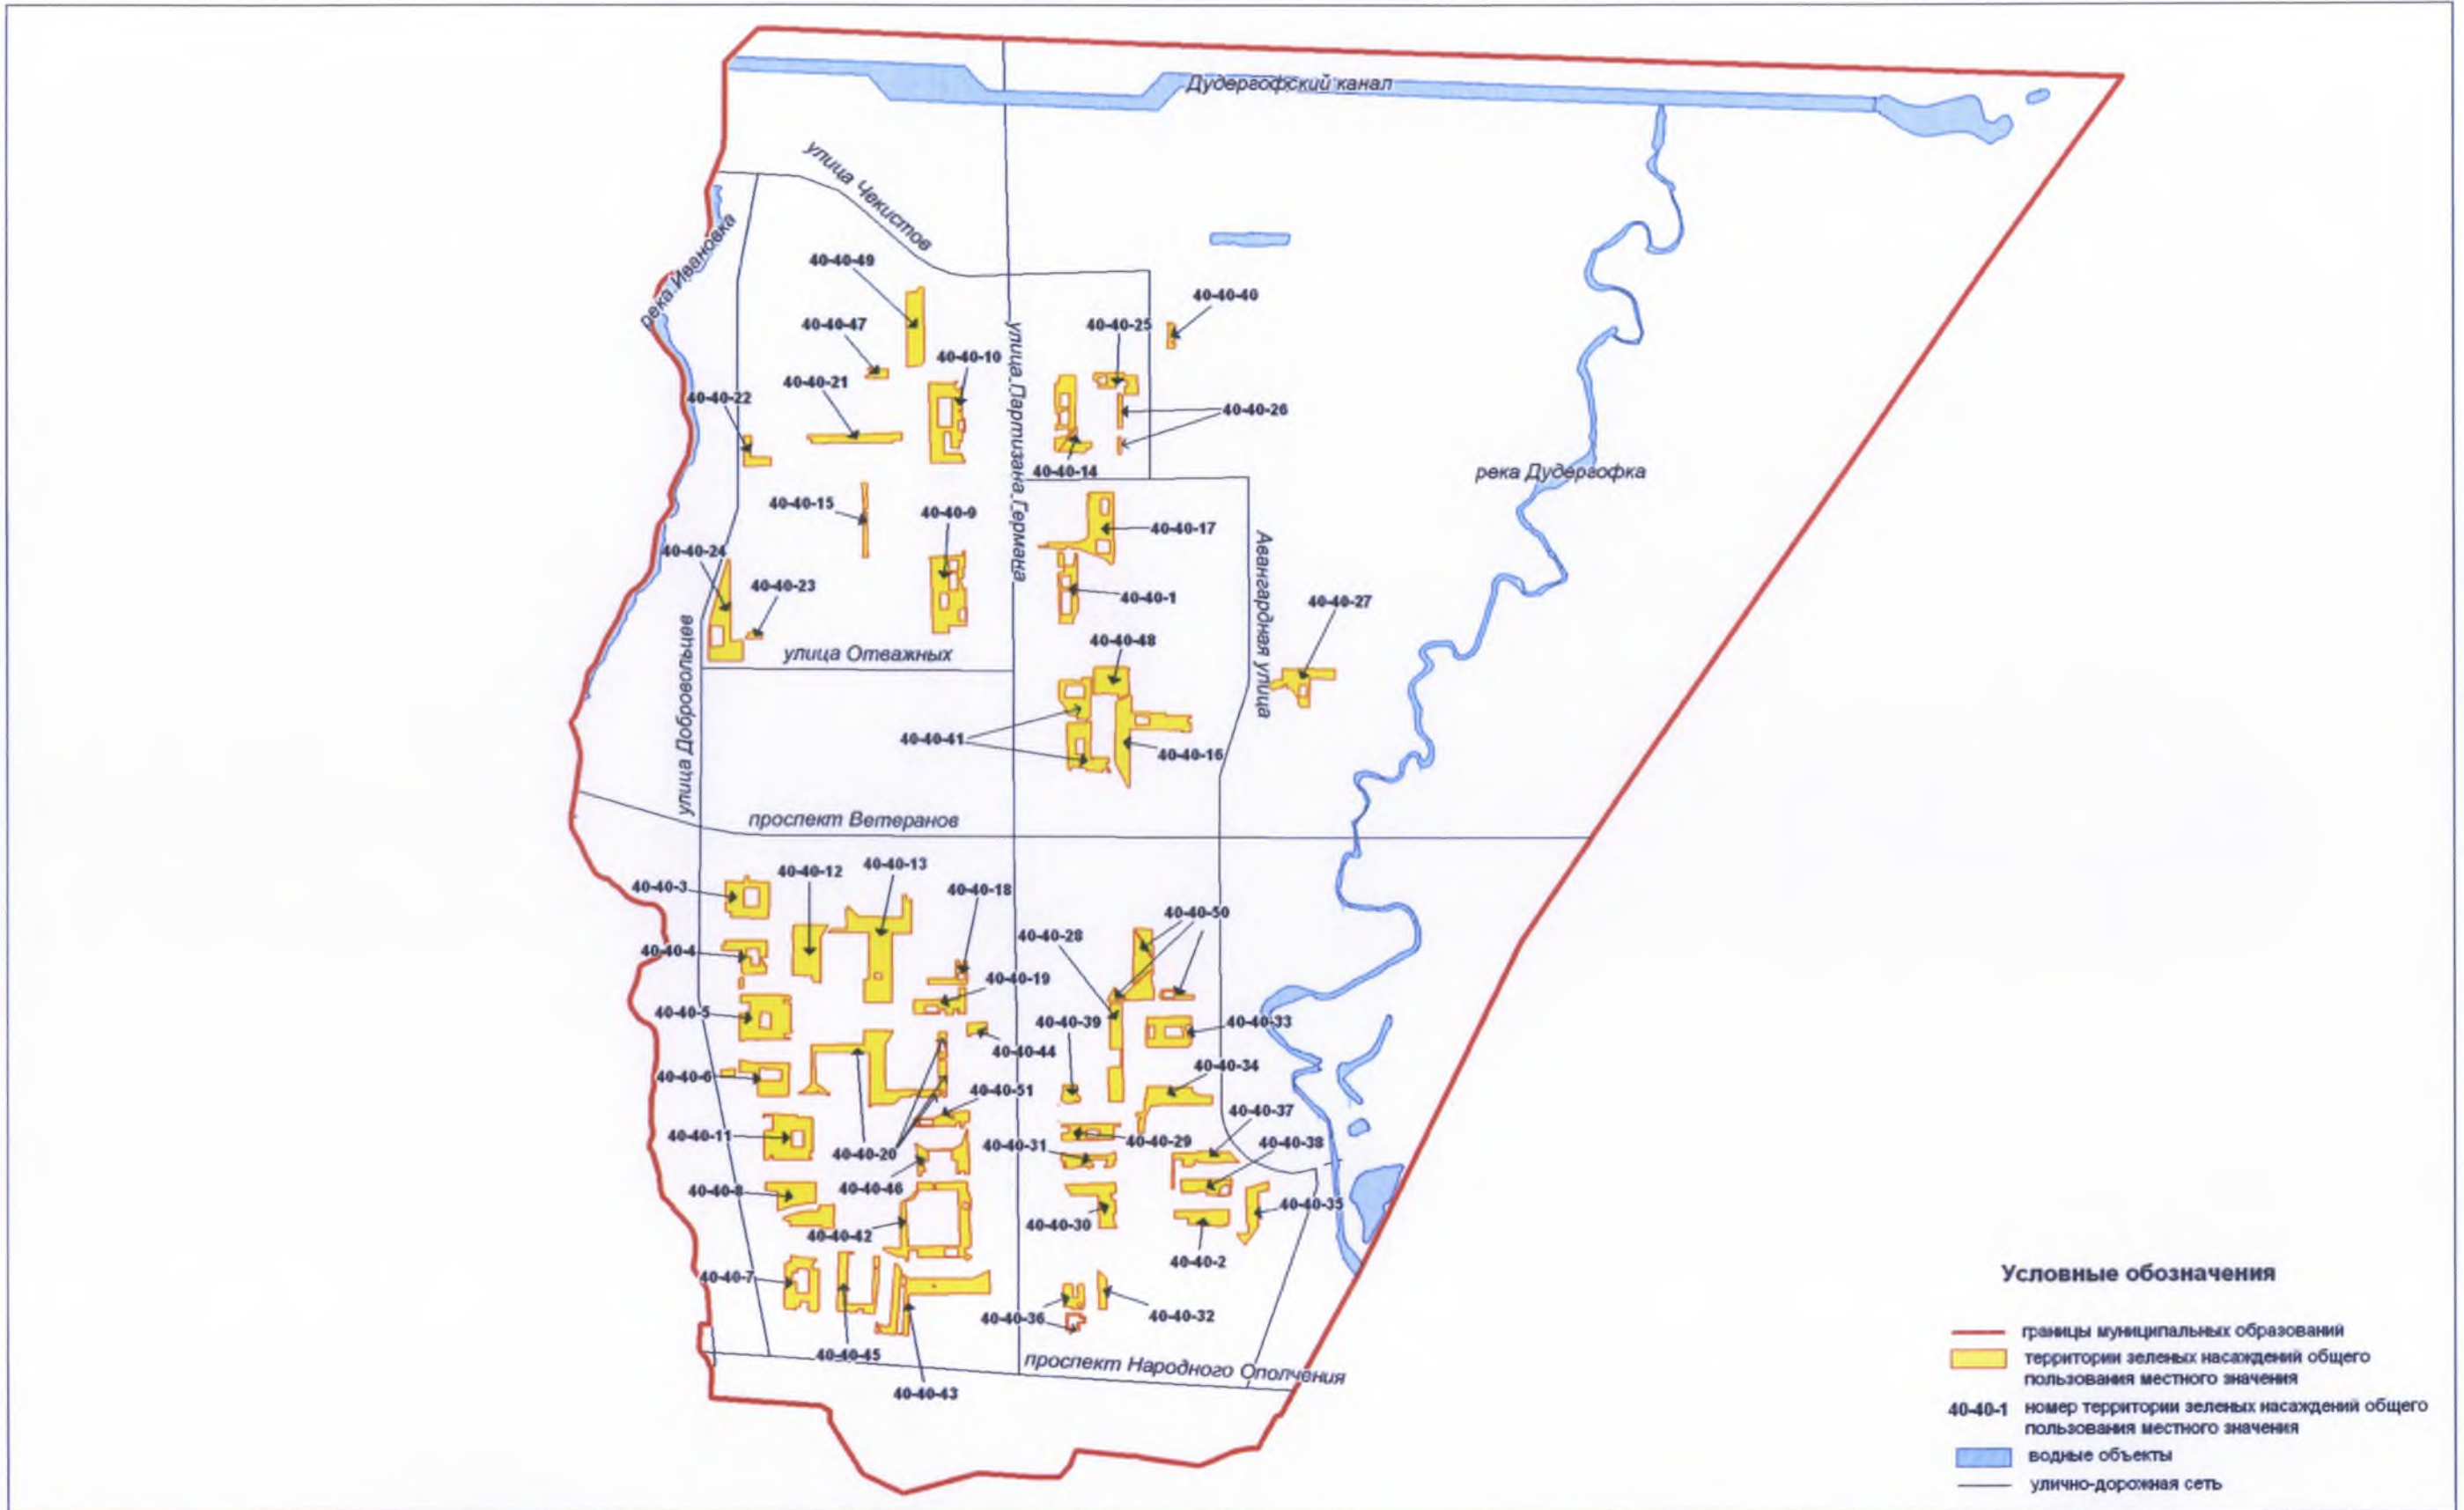

Территории зеленых насаждений общего пользования местного значения в границах Красносельского района Санкт-Петербурга  
(муниципальный округ Юго-Запад)

Территории зеленых насаждений общего пользования местного значения в границах Красносельского района Санкт-Петербурга  
(муниципальный округ Южно-Приморский)

Территории зеленых насаждений общего пользования местного значения в границах Красносельского района Санкт-Петербурга  
(муниципальный округ Сосновая поляна)

Территории зеленых насаждений общего пользования местного значения в границах Красносельского района Санкт-Петербурга  
(муниципальный округ Урицк)

Территории зеленых насаждений общего пользования местного значения в границах Красносельского района Санкт-Петербурга  
(муниципальный округ Константиновское)

Территории зеленых насаждений общего пользования местного значения в границах Красносельского района Санкт-Петербурга  
(муниципальный округ Константиновское, фрагмент 1)

Территории зеленых насаждений общего пользования местного значения в границах Красносельского района Санкт-Петербурга  
(город Красное Село)

Территории зеленых насаждений общего пользования местного значения в границах Красносельского района Санкт-Петербурга  
(город Красное Село, фрагмент 1)