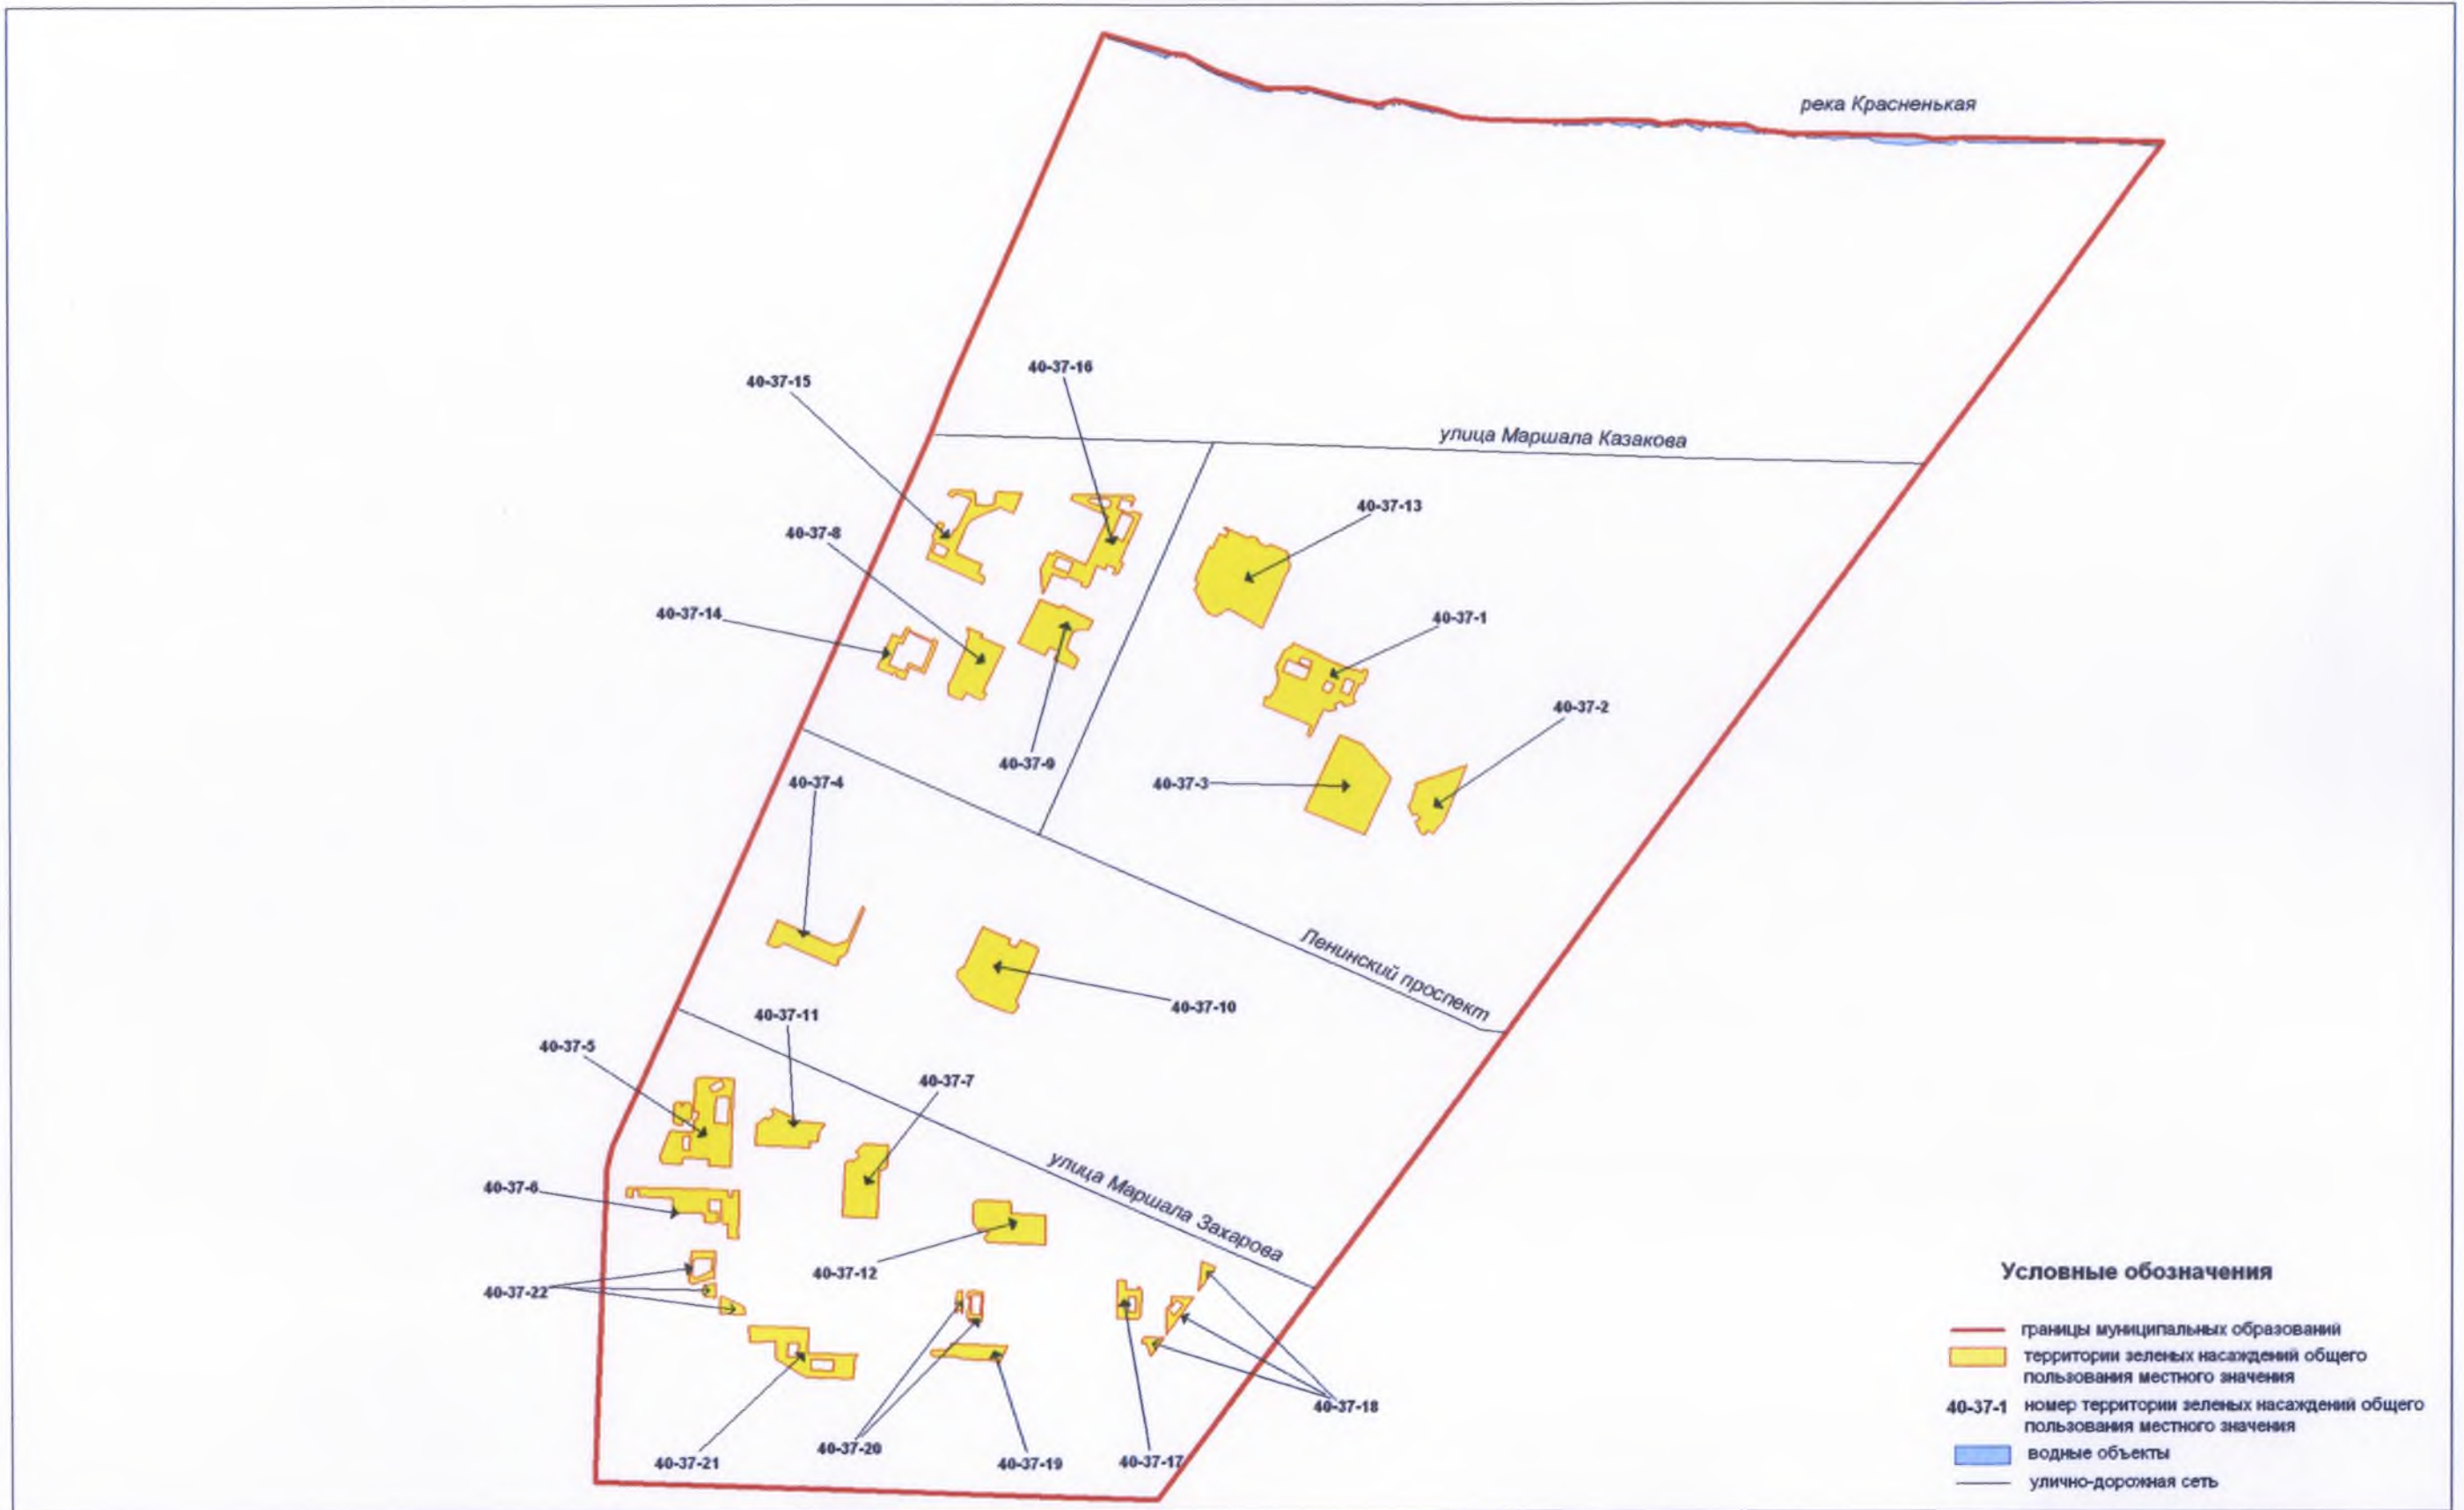

Территории зеленых насаждений общего пользования местного значения в границах Красносельского района Санкт-Петербурга  
(муниципальный округ Юго-Запад)

Территории зеленых насаждений общего пользования местного значения в границах Красносельского района Санкт-Петербурга  
(муниципальный округ Южно-Приморский)

Территории зеленых насаждений общего пользования местного значения в границах Красносельского района Санкт-Петербурга  
(муниципальный округ Сосновая поляна)

Территории зеленых насаждений общего пользования местного значения в границах Красносельского района Санкт-Петербурга  
(муниципальный округ Урицк)

Территории зеленых насаждений общего пользования местного значения в границах Красносельского района Санкт-Петербурга  
(город Красное Село)

Территории зеленых насаждений общего пользования местного значения в границах Красносельского района Санкт-Петербурга  
(город Красное Село, фрагмент 1)