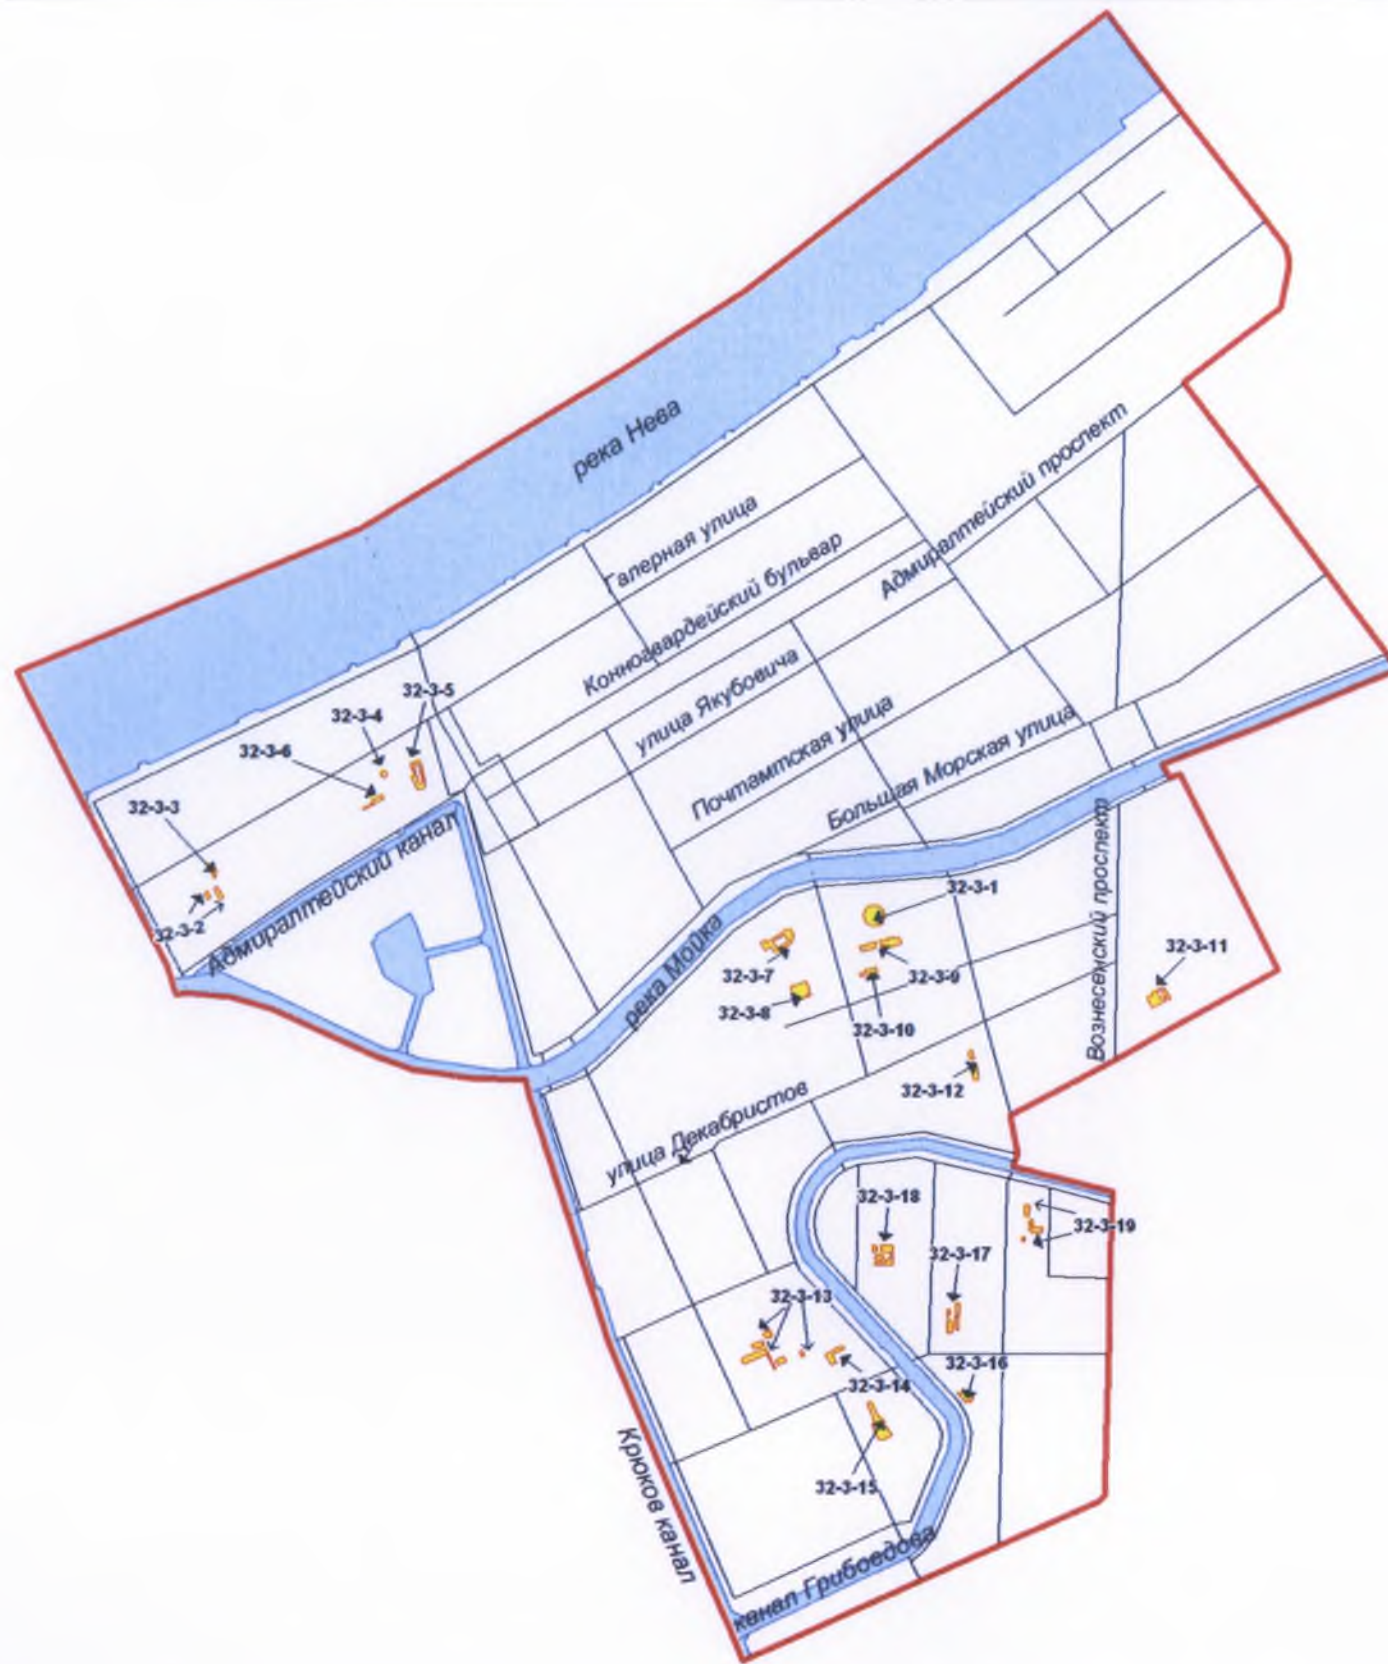

**СХЕМЫ**  
**территорий зеленых насаждений общего**  
**пользования местного значения в границах районов Санкт-Петербурга**

**Территории зеленых насаждений общего пользования местного значения в границах Адмиралтейского района Санкт-Петербурга**  
**(муниципальный округ Коломна)**

Схема 1

Территории зеленых насаждений общего пользования местного значения в границах Адмиралтейского района Санкт-Петербурга  
(муниципальный округ Сенной округ)

Территории зеленых насаждений общего пользования местного значения в границах Адмиралтейского района Санкт-Петербурга  
(муниципальный округ Адмиралтейский округ)

Территории зеленых насаждений общего пользования местного значения в границах Адмиралтейского района Санкт-Петербурга  
(муниципальный округ Семеновский)

Условные обозначения

- границы муниципальных образований
- территории зеленых насаждений общего пользования местного значения
- 32-4-1 номер территории зеленых насаждений общего пользования местного значения
- водные объекты
- улично-дорожная сеть

Территории зеленых насаждений общего пользования местного значения в границах Адмиралтейского района Санкт-Петербурга  
(муниципальный округ Измайловское)

Фрагмент 1

Условные обозначения

- границы муниципальных образований
- территории зеленых насаждений общего пользования местного значения
- 32-5-1 номер территории зеленых насаждений общего пользования местного значения
- водные объекты
- улично-дорожная сеть