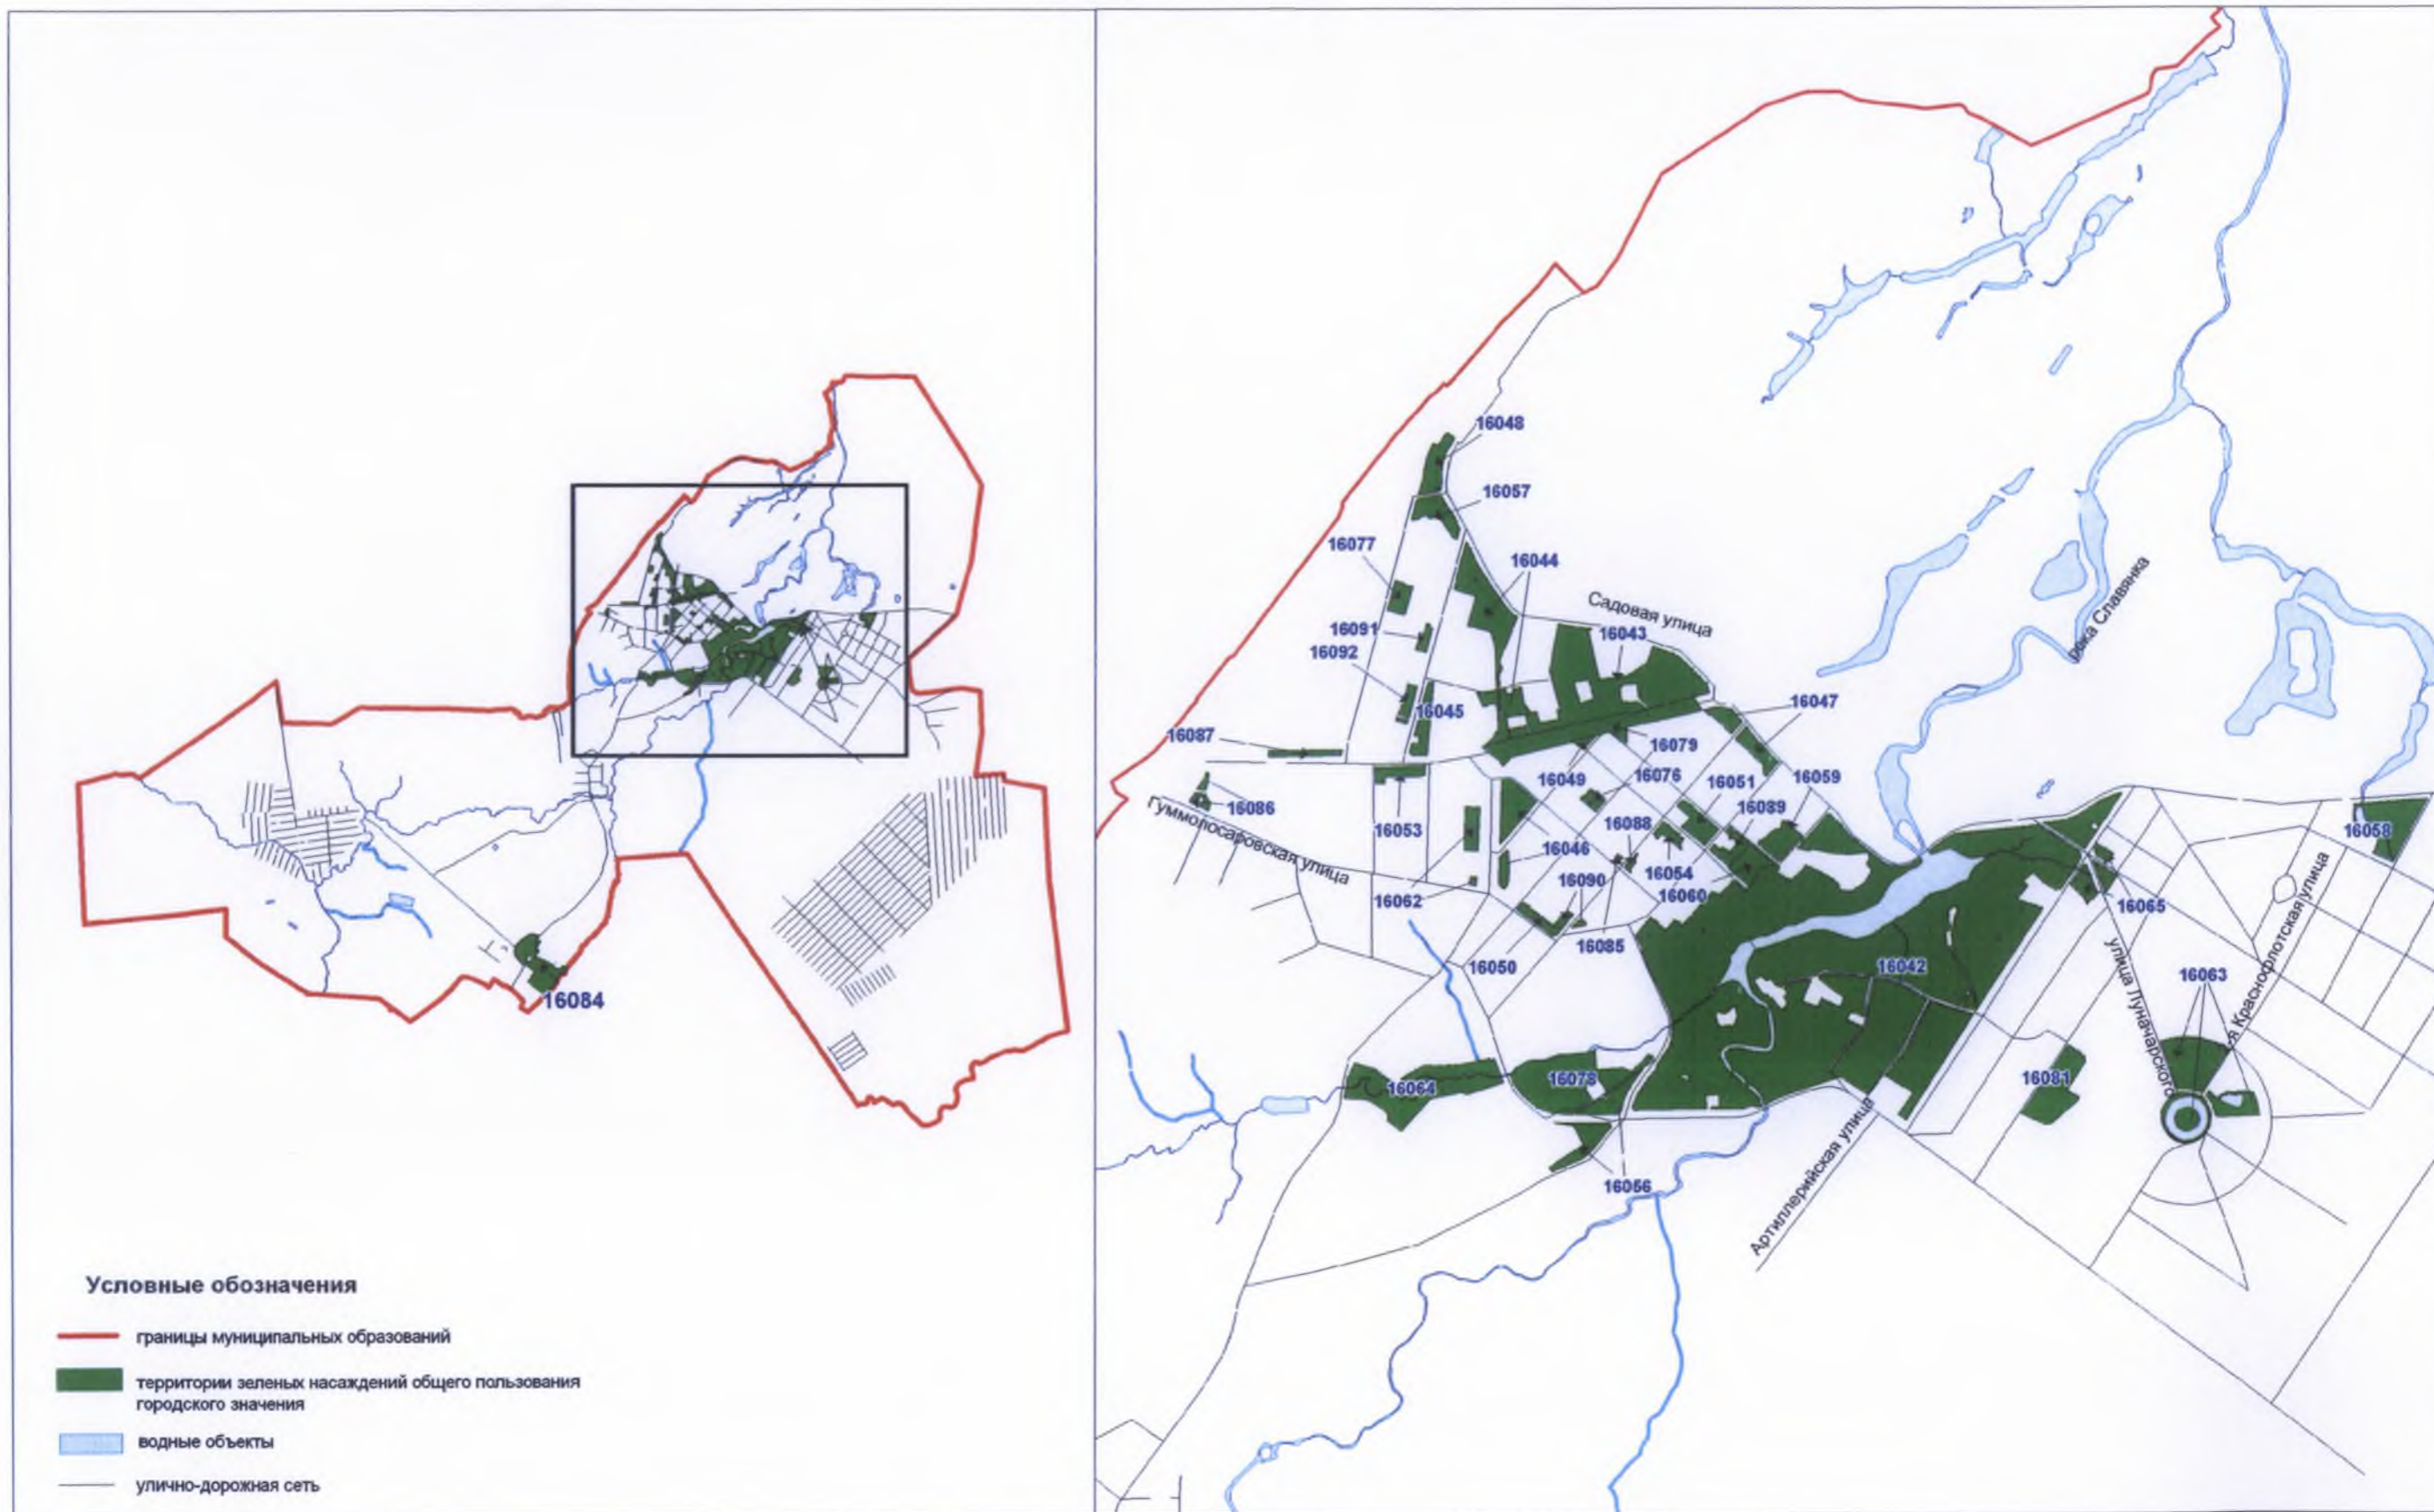

Территории зеленых насаждений общего пользования городского значения в границах Пушкинского района Санкт-Петербурга  
(город Павловск)

Схема 16-1

Территории зеленых насаждений общего пользования городского значения в границах Пушкинского района Санкт-Петербурга  
(поселок Шушары)

Схема 16-3

Территории зеленых насаждений общего пользования городского значения в границах Пушкинского района Санкт-Петербурга  
(поселок Александровская)

Схема 16-4