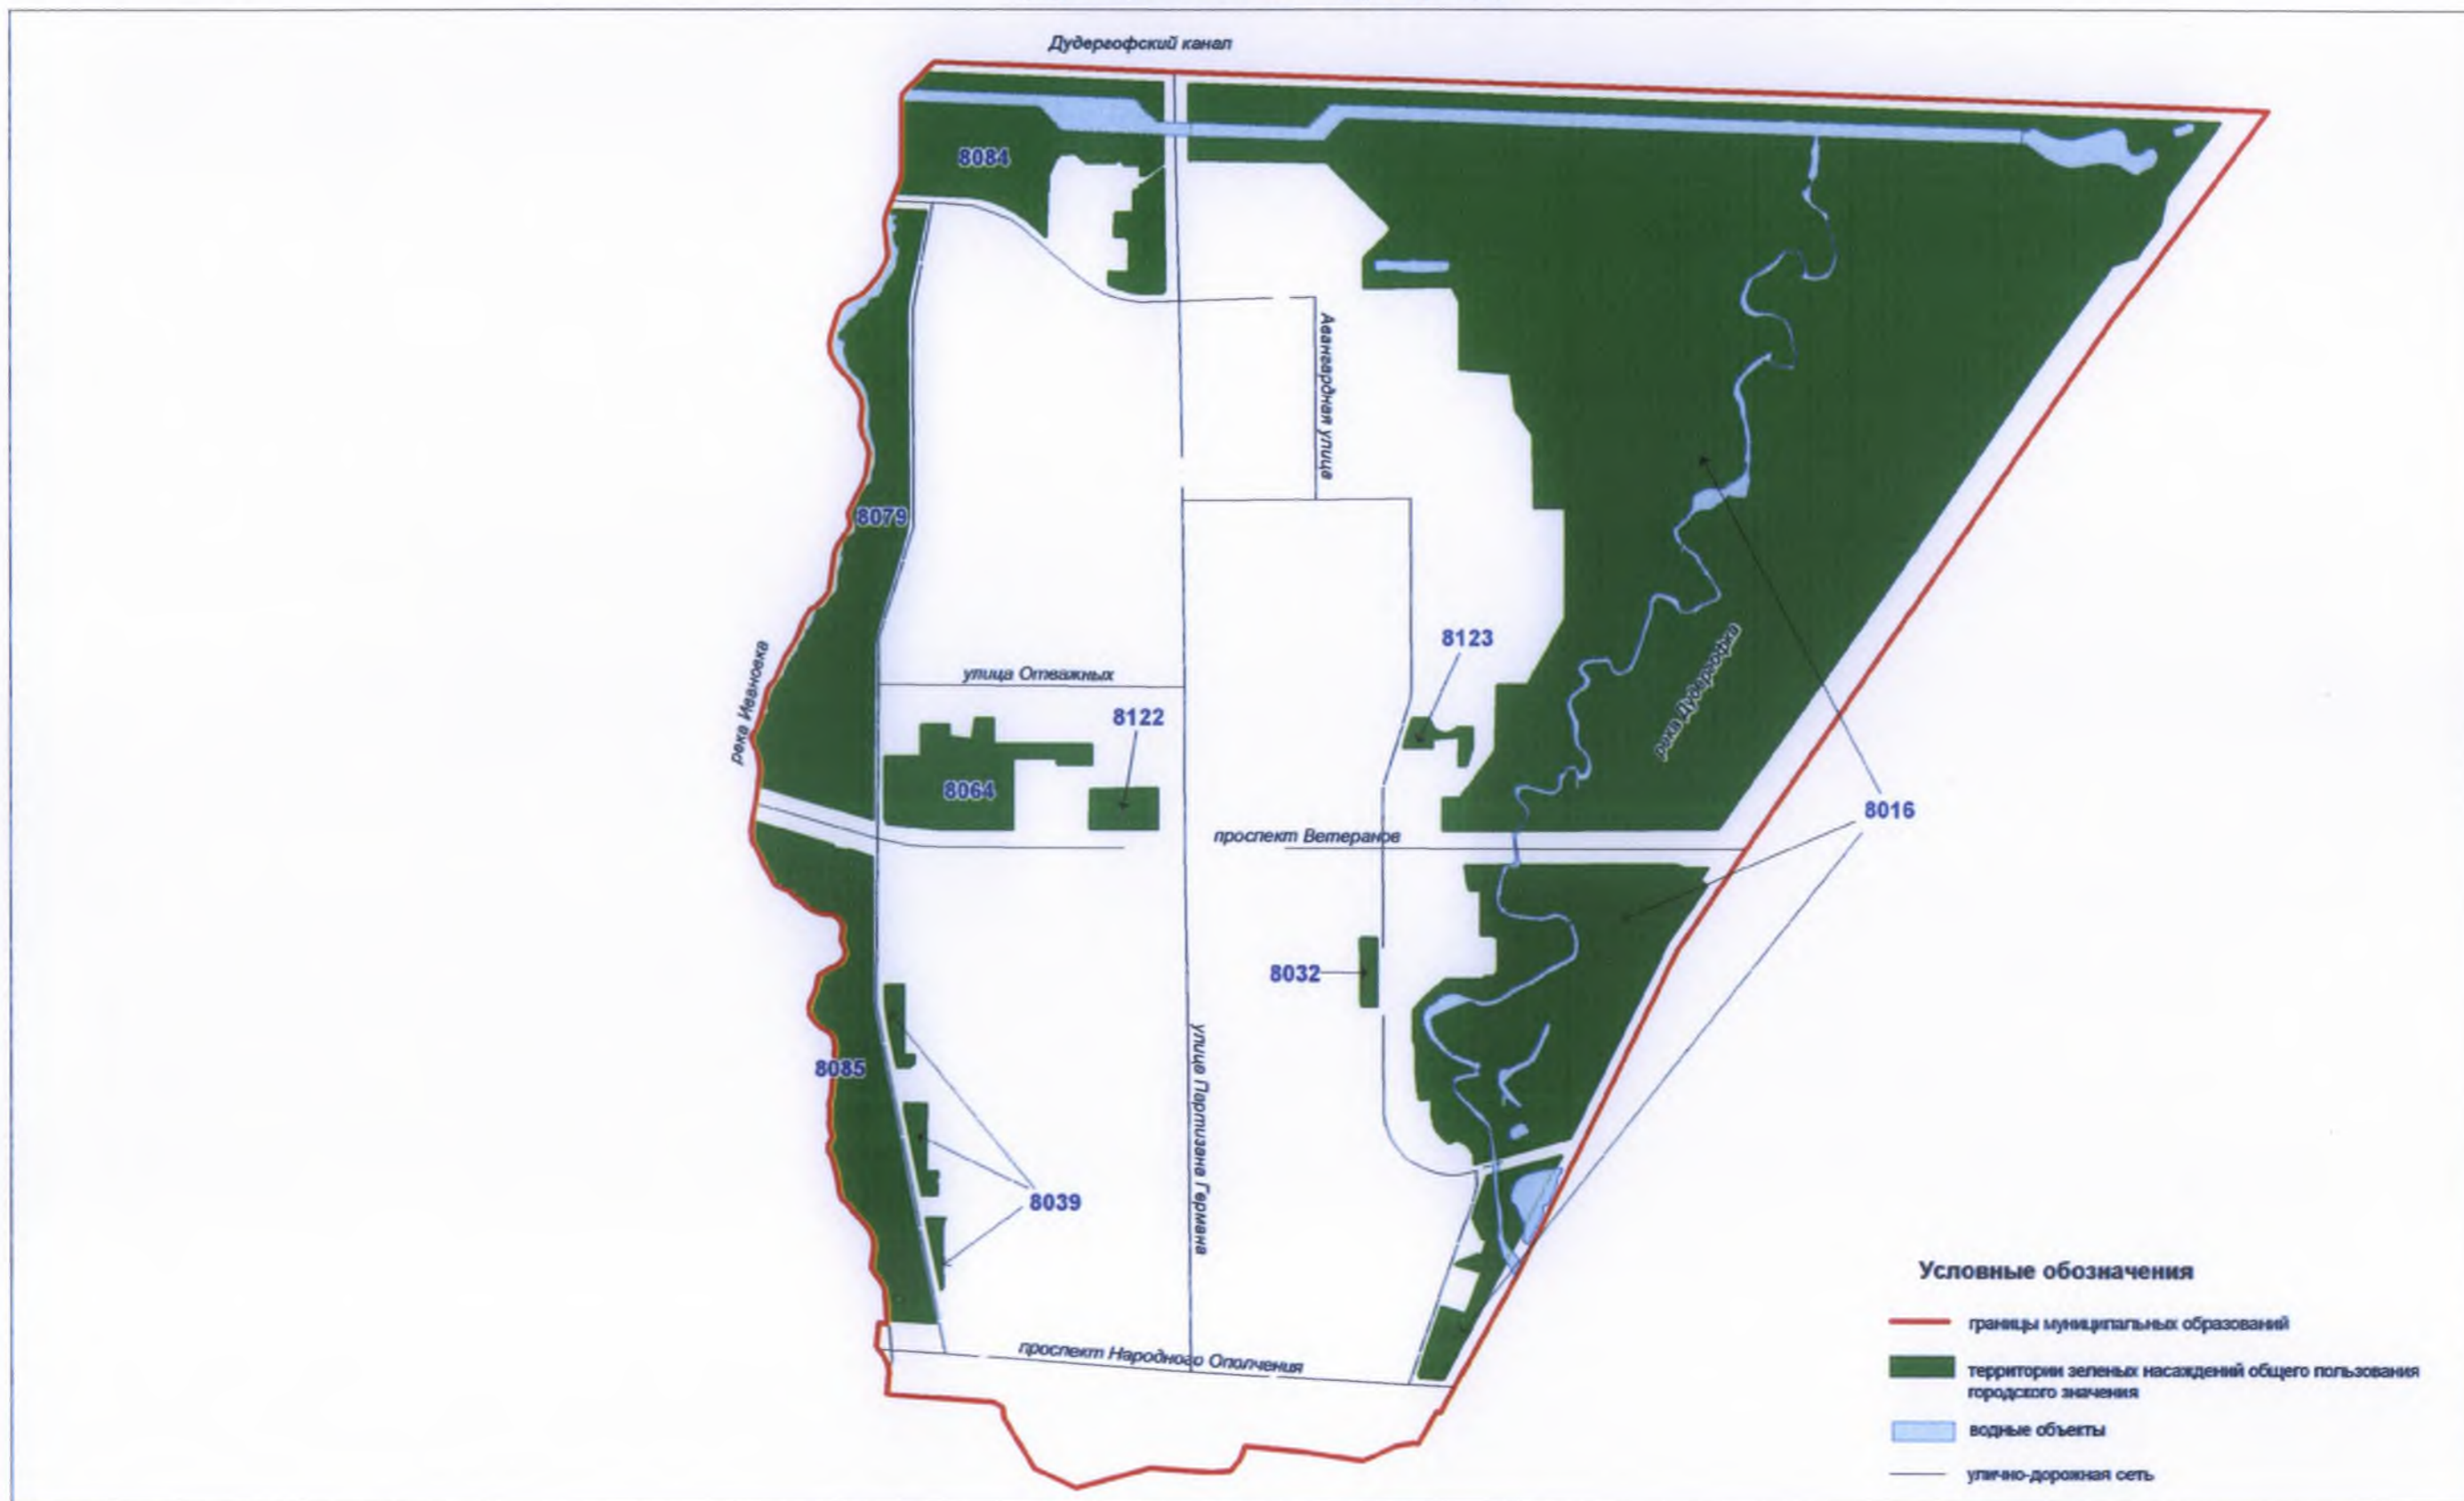

Схема 8-2

Территории зеленых насаждений общего пользования городского значения в границах Красносельского района Санкт-Петербурга
(муниципальный округ Сосновая поляна)

Схема 8-3

Территории зеленых насаждений общего пользования городского значения в границах Красносельского района Санкт-Петербурга
(муниципальный округ Урицк)

Схема 8-4

Территории зеленых насаждений общего пользования городского значения в границах Красносельского района Санкт-Петербурга
(муниципальный округ Константиновское)

Схема 8-5

Территории зеленых насаждений общего пользования городского значения в границах Красносельского района Санкт-Петербурга
(город Красное Село)

Схема 8-6