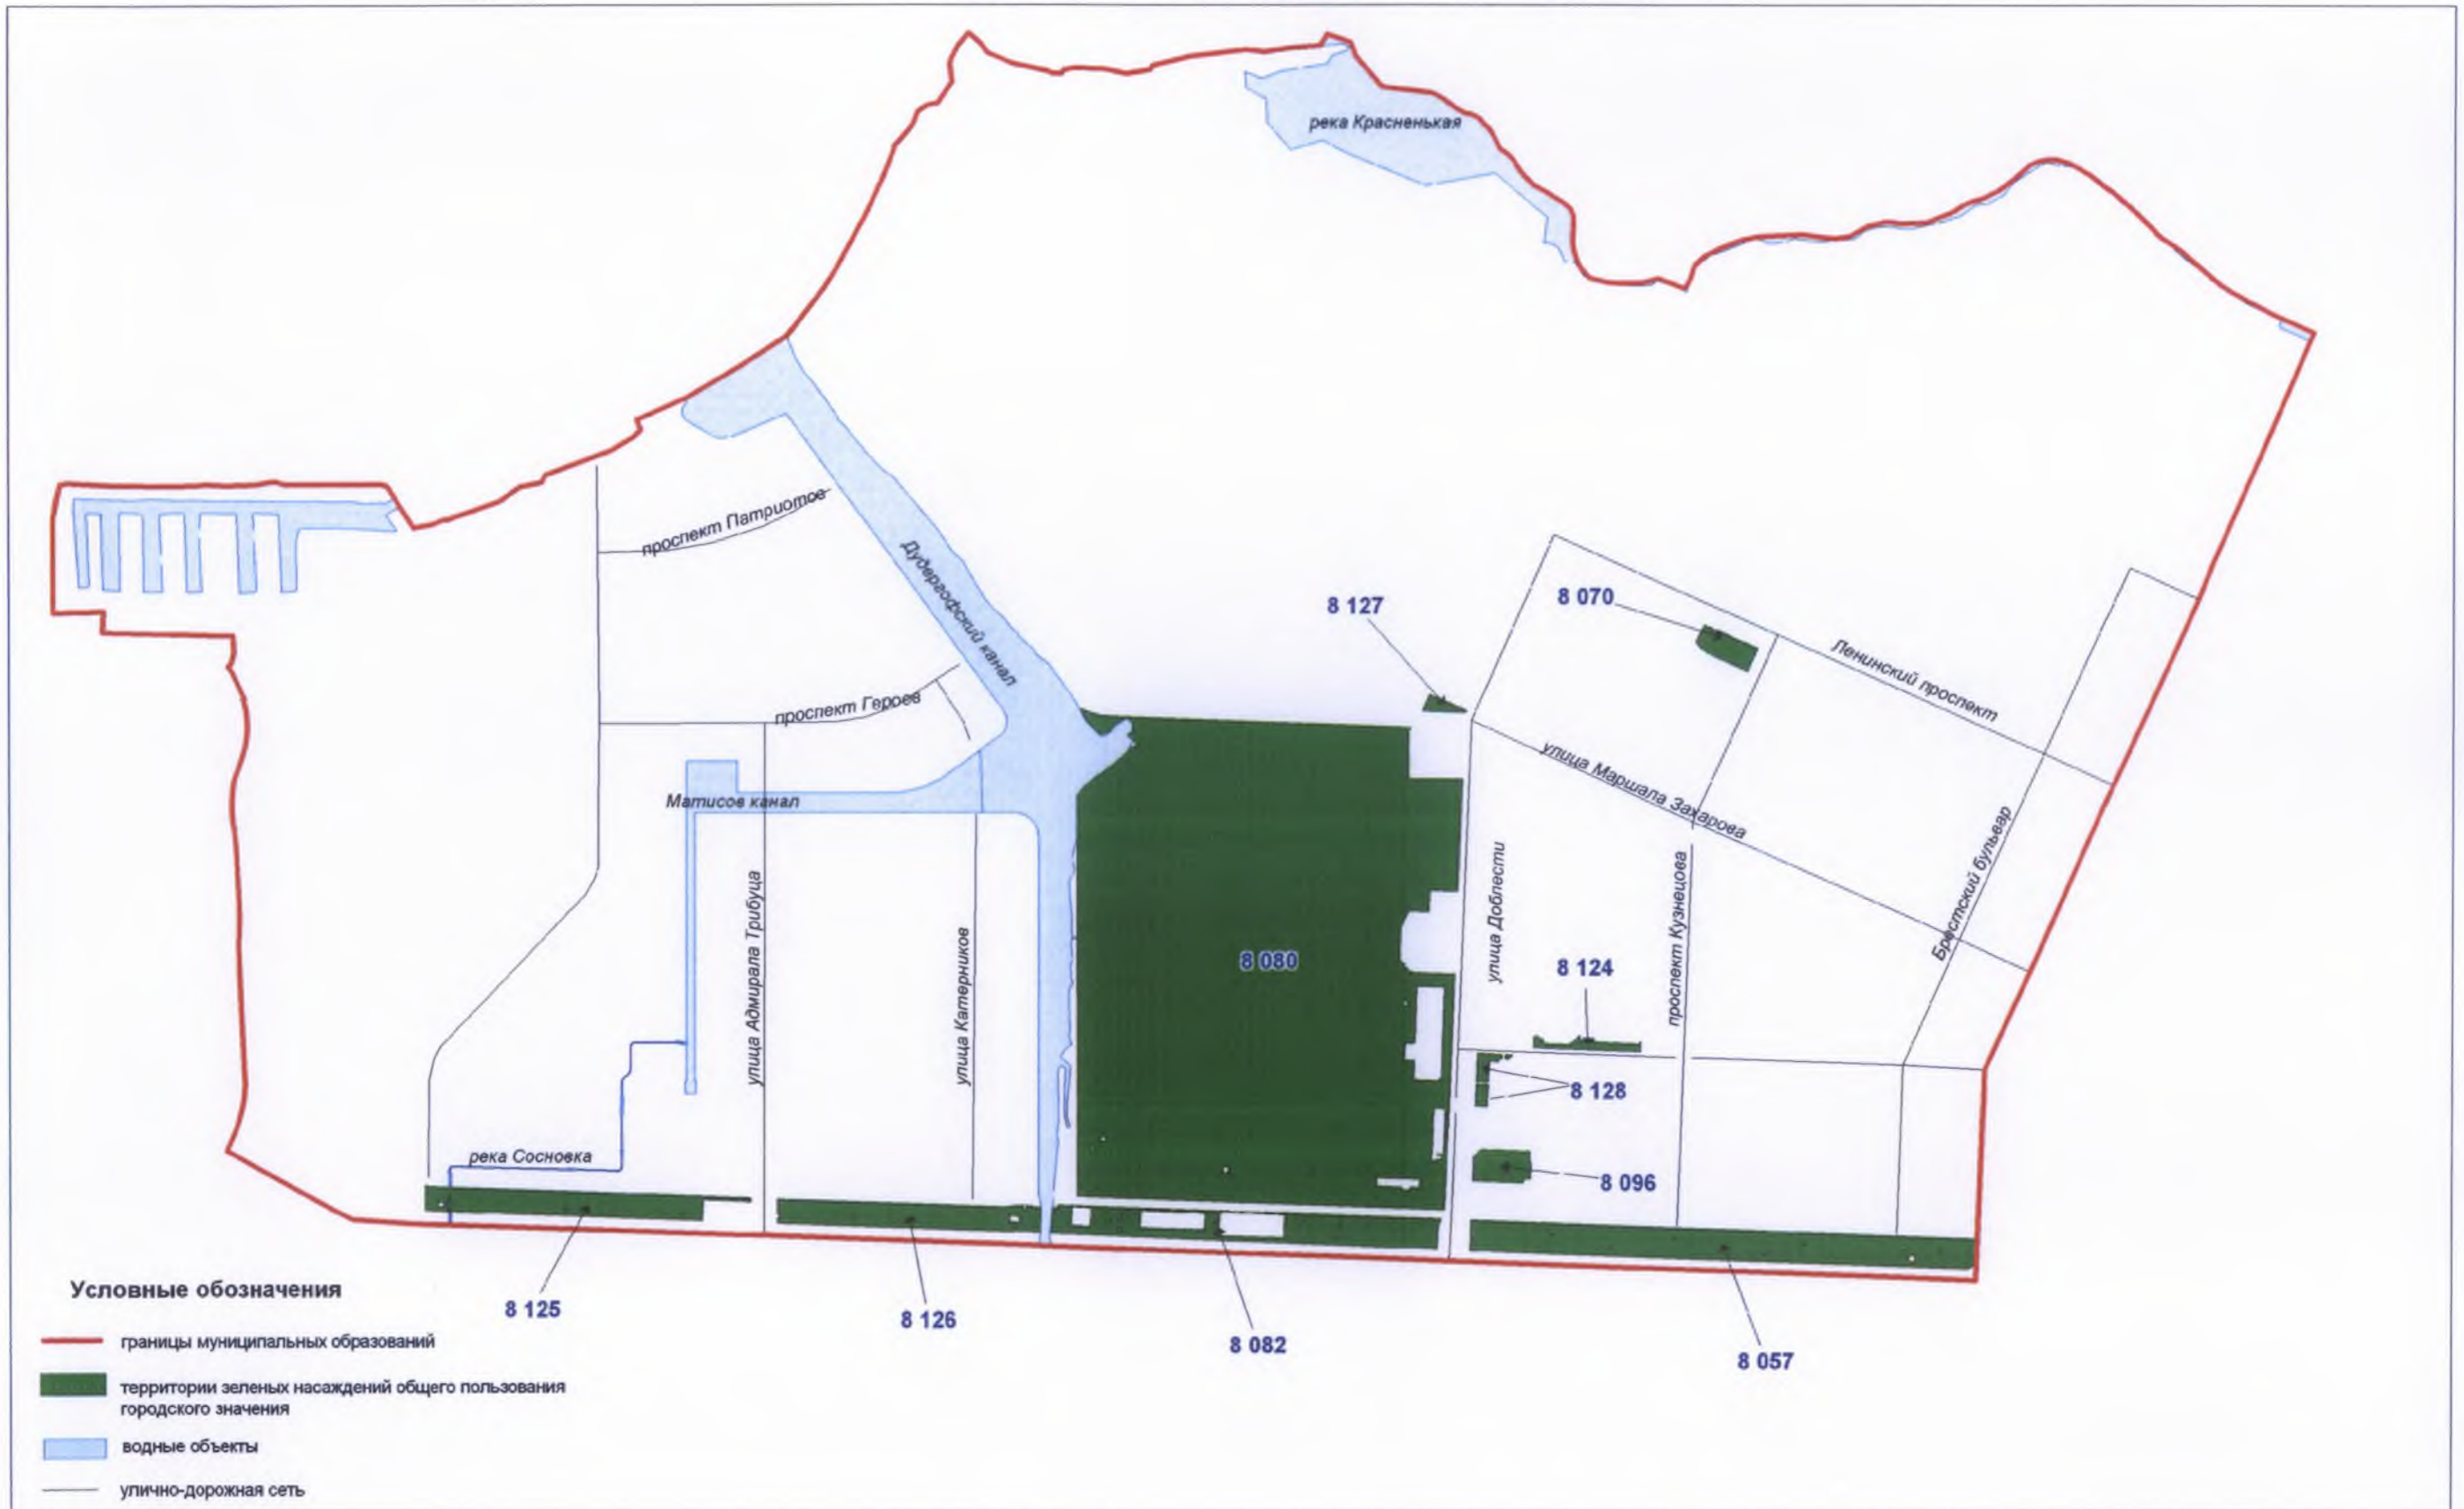

Территории зеленых насаждений общего пользования городского значения в границах Красносельского района Санкт-Петербурга
(муниципальный округ Юго-Запад)

Схема 8-1

Территории зеленых насаждений общего пользования городского значения в границах Красносельского района Санкт-Петербурга
(муниципальный округ Южно-Приморский)

Схема 8-2

Территории зеленых насаждений общего пользования городского значения в границах Красносельского района Санкт-Петербурга
(муниципальный округ Сосновая поляна)

Схема 8-3

Территории зеленых насаждений общего пользования городского значения в границах Красносельского района Санкт-Петербурга
(муниципальный округ Урицк)

Схема 8-4

Территории зеленых насаждений общего пользования городского значения в границах Красносельского района Санкт-Петербурга
(муниципальный округ Константиновское)

Схема 8-5

Территории зеленых насаждений общего пользования городского значения в границах Красносельского района Санкт-Петербурга
(город Красное Село)

Схема 8-6