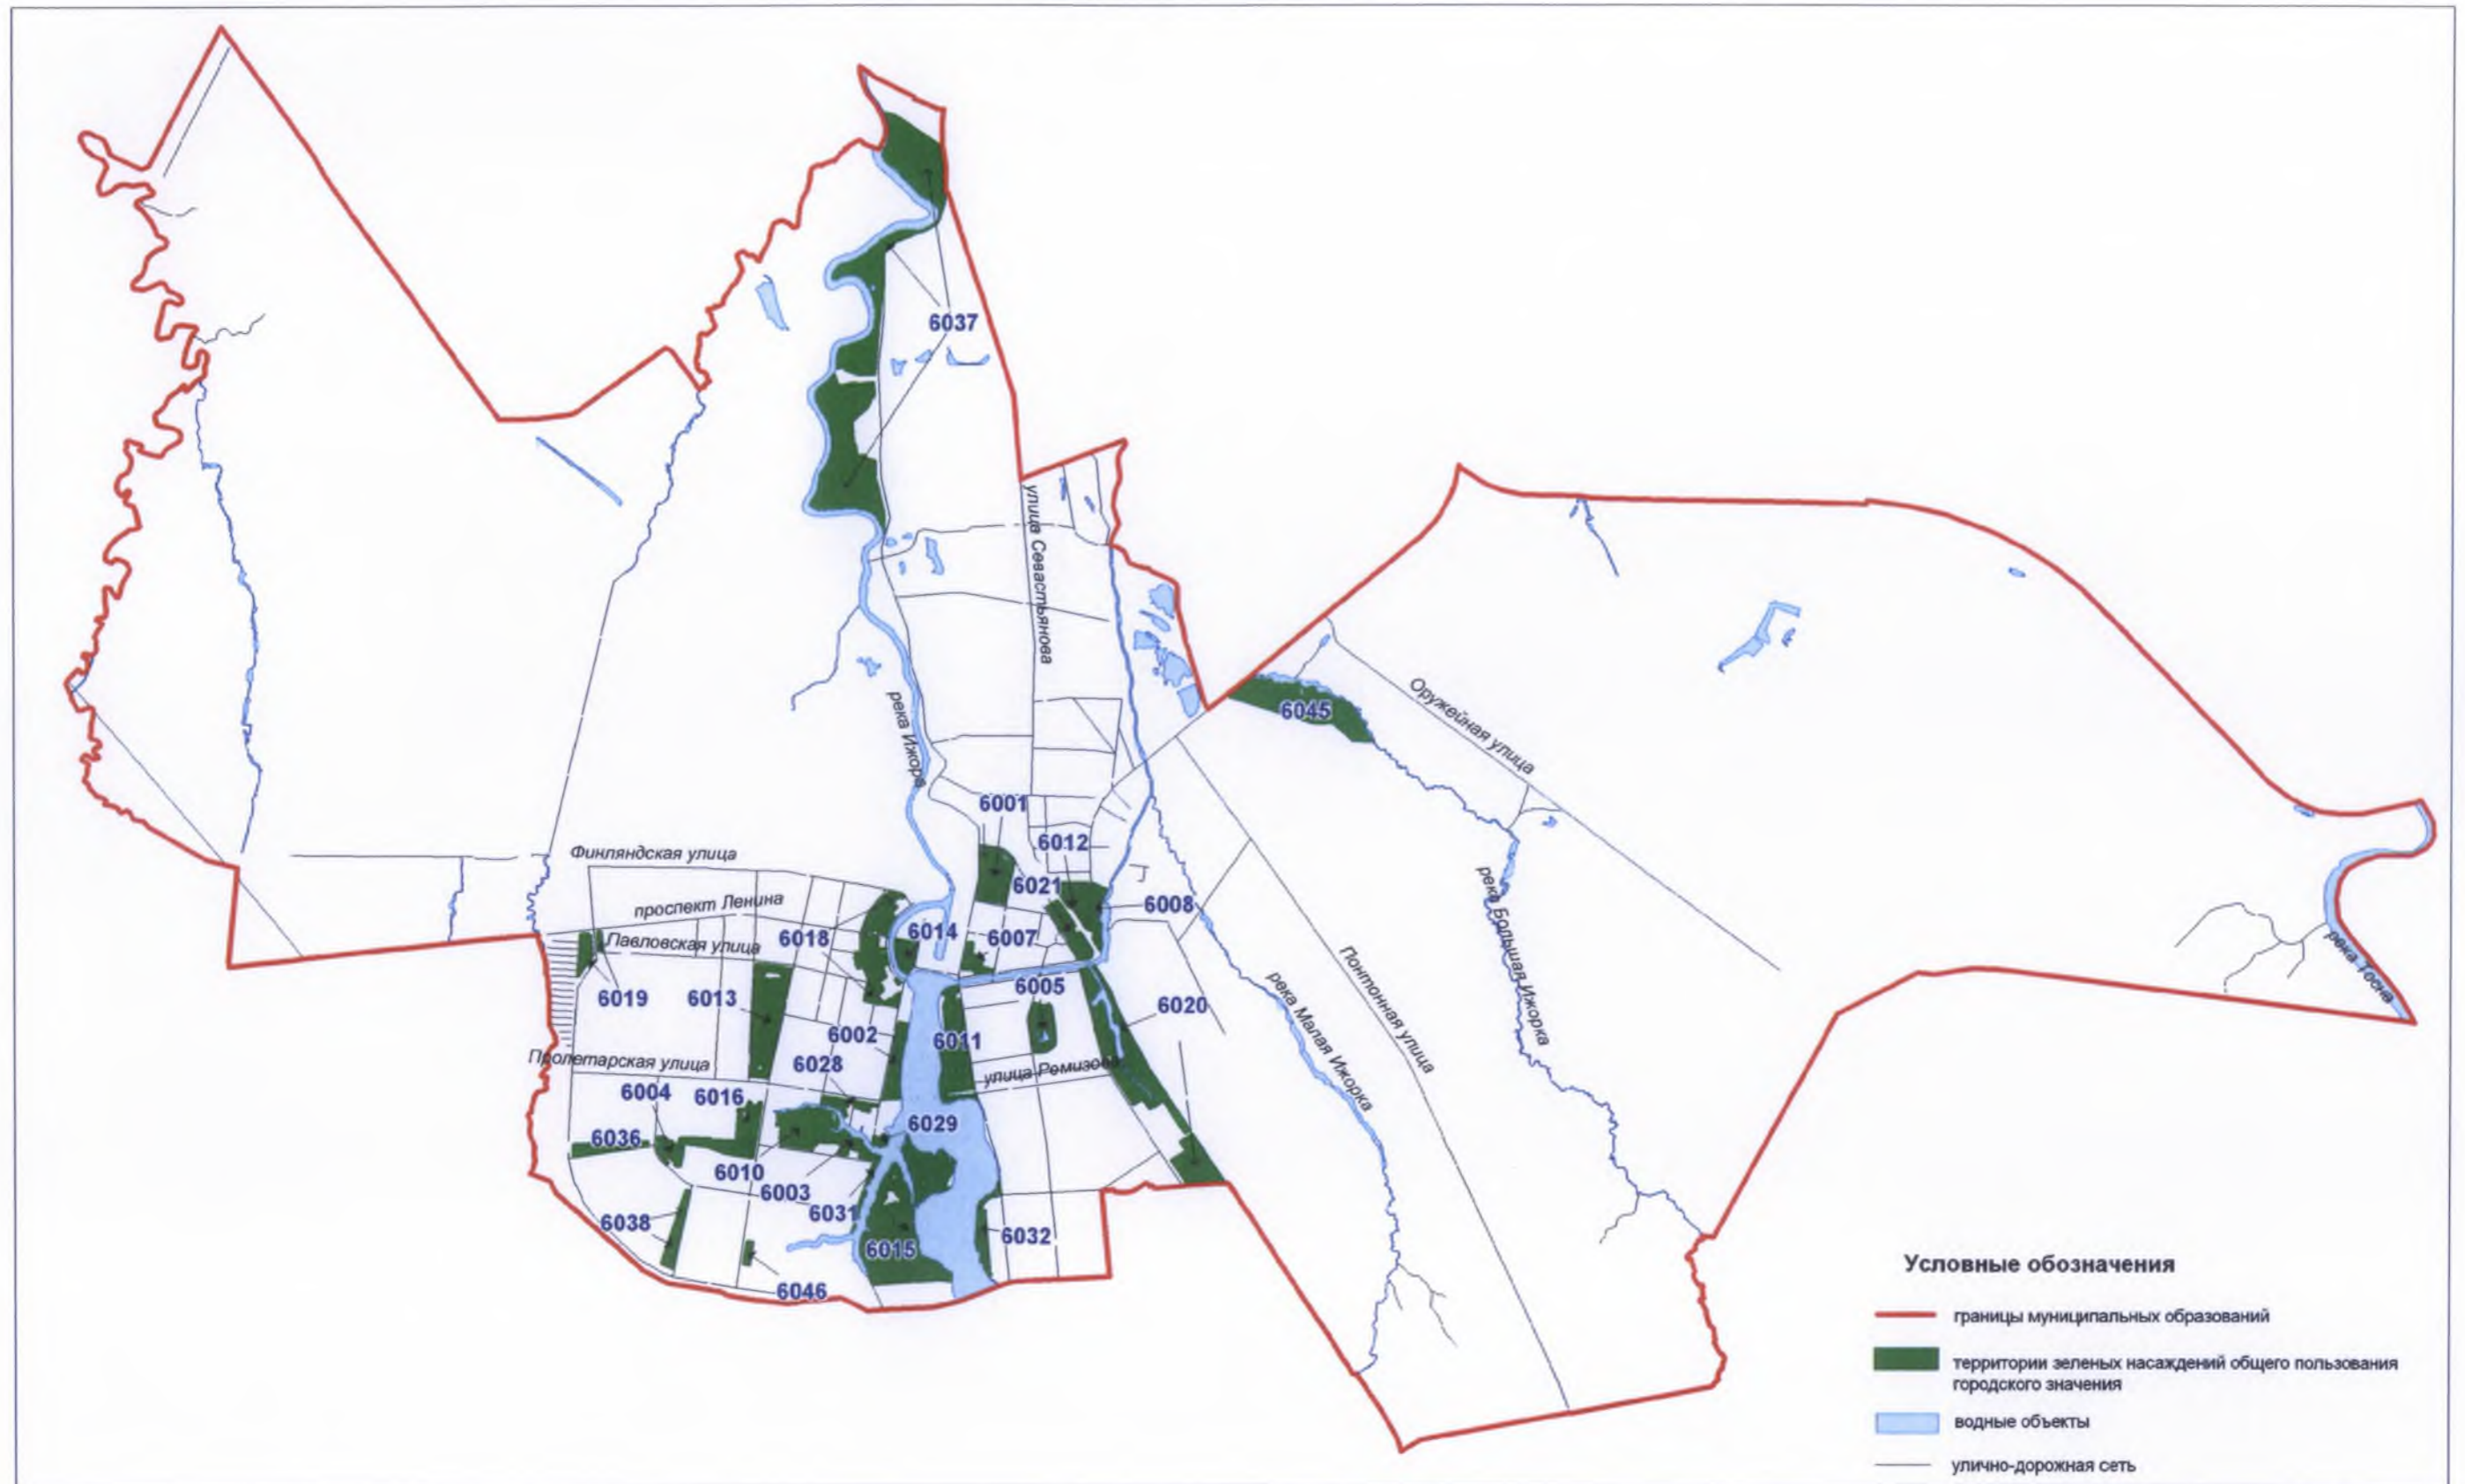

Территории зеленых насаждений общего пользования городского значения в границах Колпинского района Санкт-Петербурга
(город Колпино)

Схема 6-1

Территории зеленых насаждений общего пользования городского значения в границах Колпинского района Санкт-Петербурга
(поселок Металлострой)

Схема 6-2

Территории зеленых насаждений общего пользования городского значения в границах Колпинского района Санкт-Петербурга
(поселок Петро-Славянка)

Схема 6-3

Территории зеленых насаждений общего пользования городского значения в границах Колпинского района Санкт-Петербурга
(поселок Понтонный)

Схема 6-4

Территории зеленых насаждений общего пользования городского значения в границах Колпинского района Санкт-Петербурга
(поселок Саперный)

Схема 6-5

Территории зеленых насаждений общего пользования городского значения в границах Колпинского района Санкт-Петербурга
(поселок Усть-Ижора)

Схема 6-6