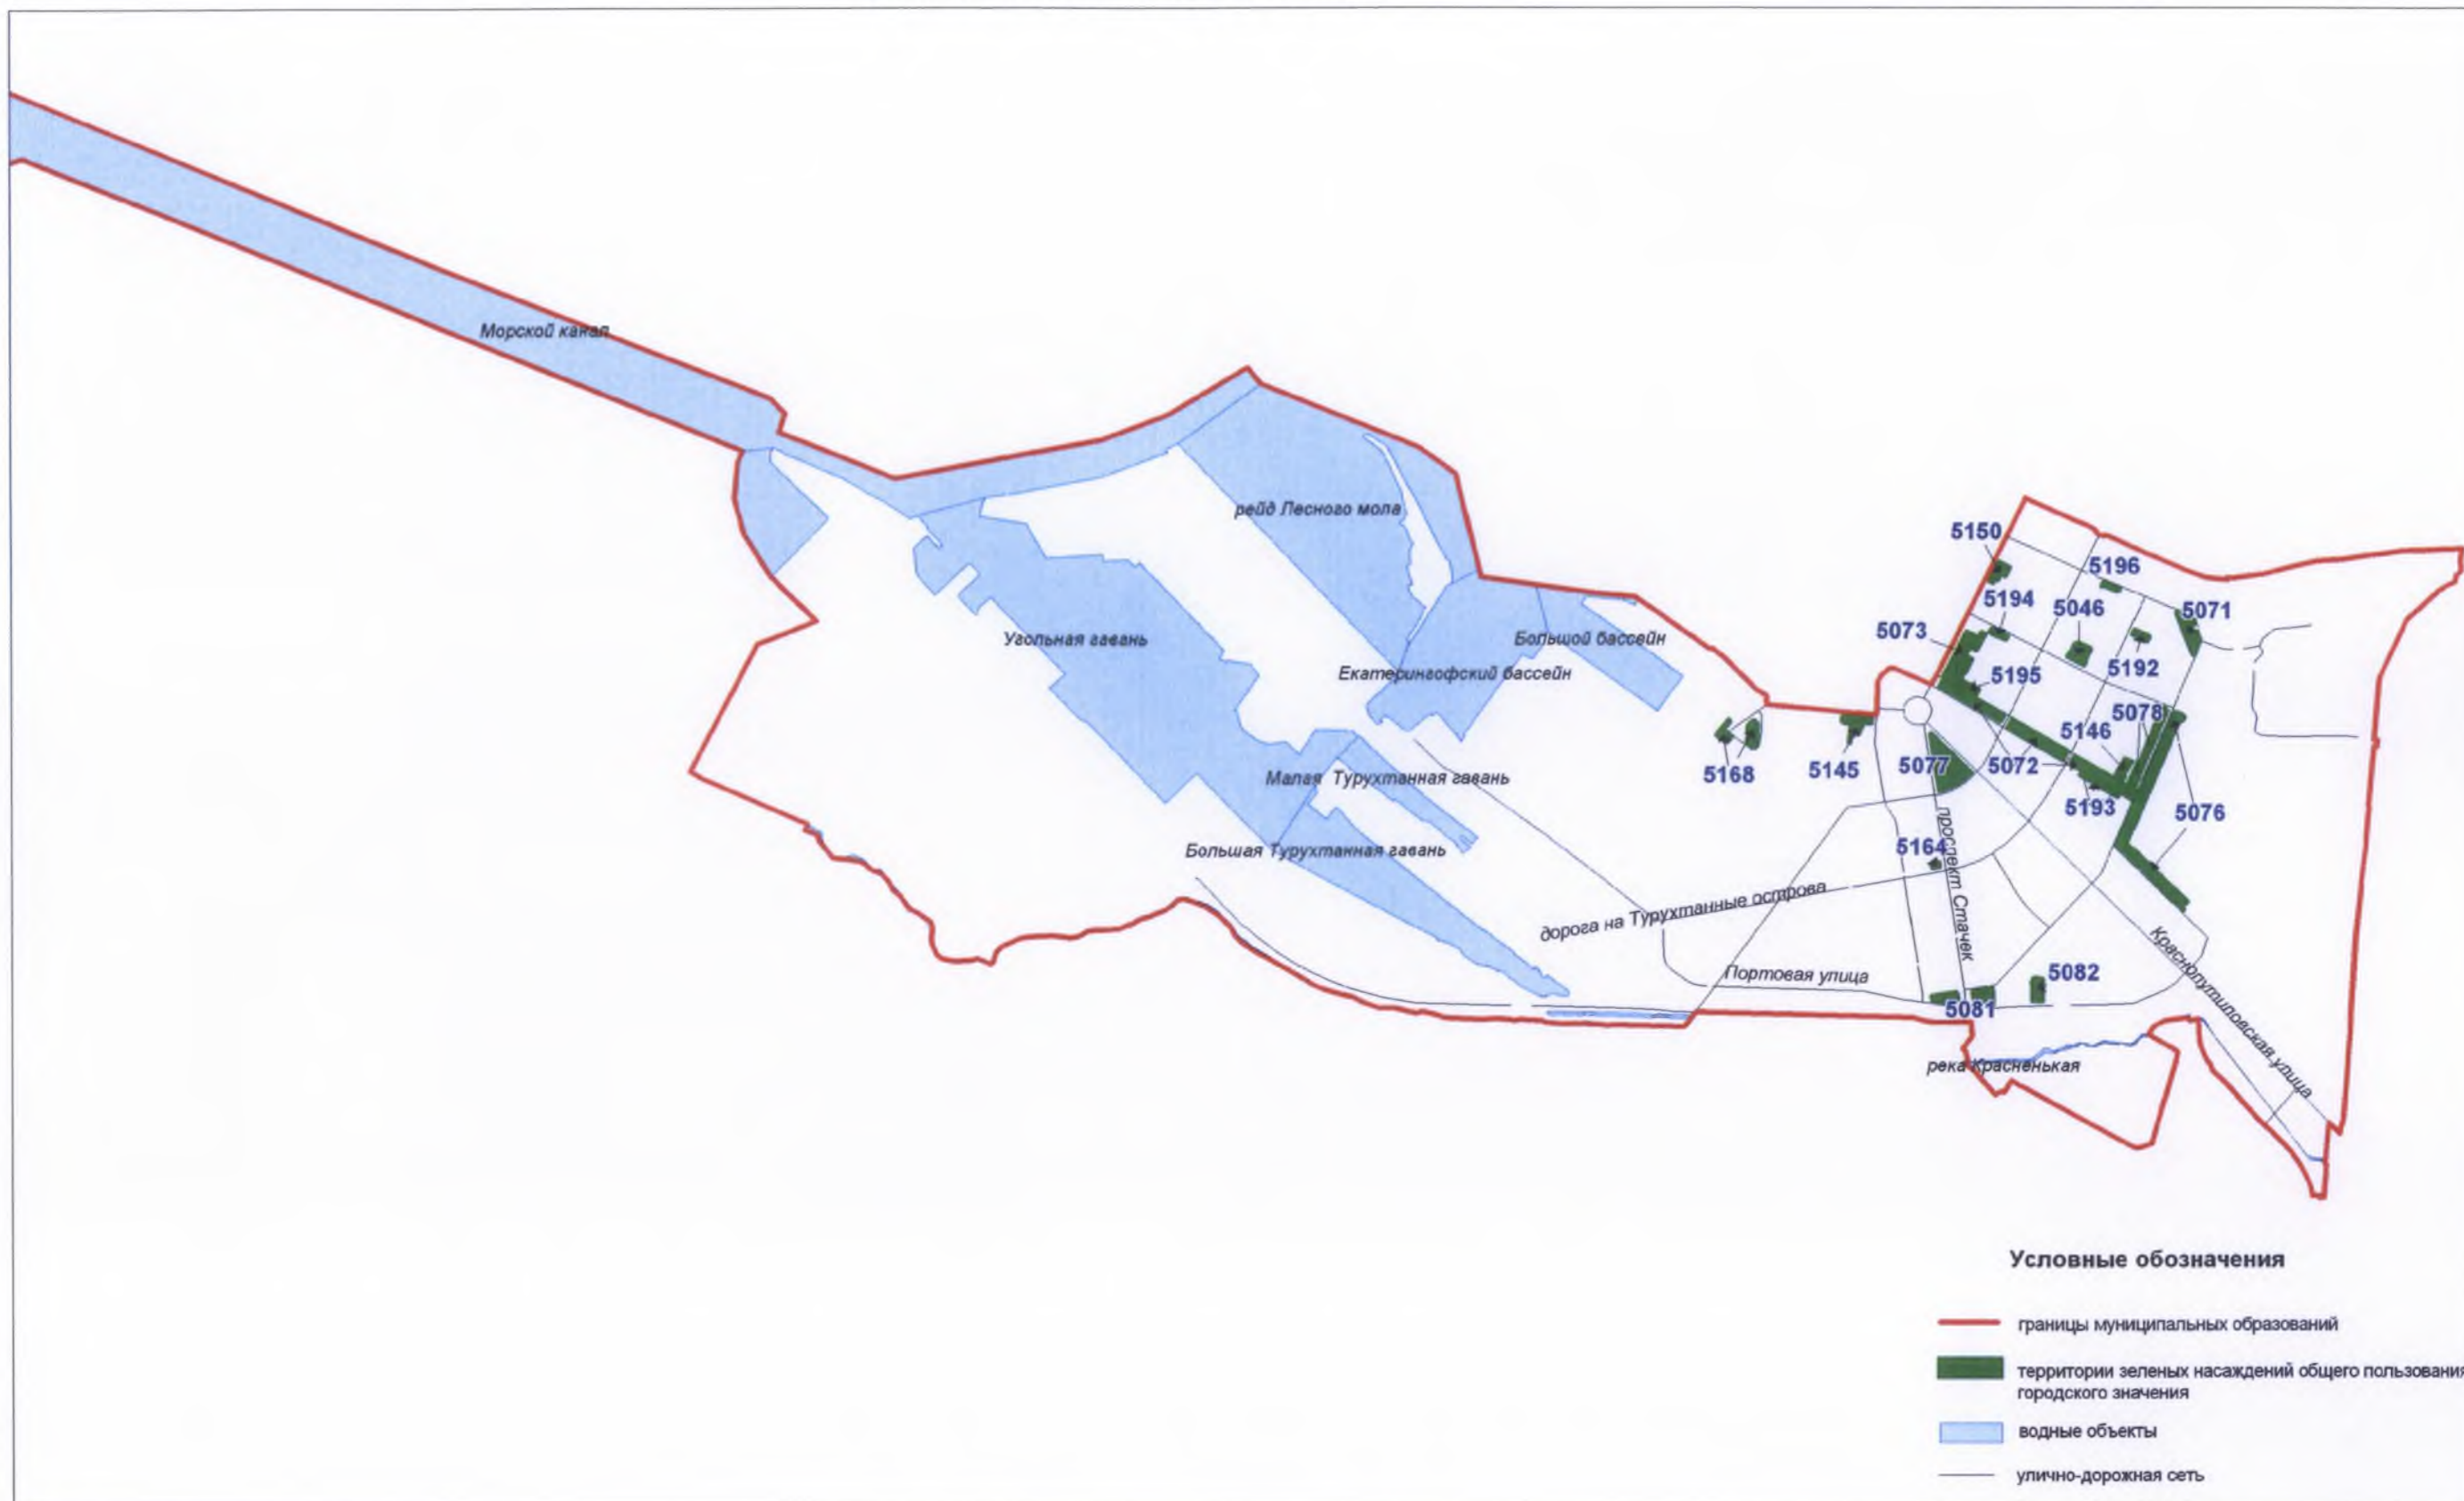

Территории зеленых насаждений общего пользования городского значения в границах Кировского района Санкт-Петербурга
(муниципальный округ Княжево)

Схема 5-1

Территории зеленых насаждений общего пользования городского значения в границах Кировского района Санкт-Петербурга
(муниципальный округ Улянка)

Схема 5-2

Территории зеленых насаждений общего пользования городского значения в границах Кировского района Санкт-Петербурга
(муниципальный округ Дачное)

Схема 5-3

Территории зеленых насаждений общего пользования городского значения в границах Кировского района Санкт-Петербурга
(муниципальный округ Автово)

Схема 5-4

Территории зеленых насаждений общего пользования городского значения в границах Кировского района Санкт-Петербурга
(муниципальный округ Нарвский округ)

Схема 5-5

Территории зеленых насаждений общего пользования городского значения в границах Кировского района Санкт-Петербурга
(муниципальный округ Красненькая речка)

Схема 5-6

Территории зеленых насаждений общего пользования городского значения в границах Кировского района Санкт-Петербурга
(муниципальный округ Морские ворота)

Схема 5-7