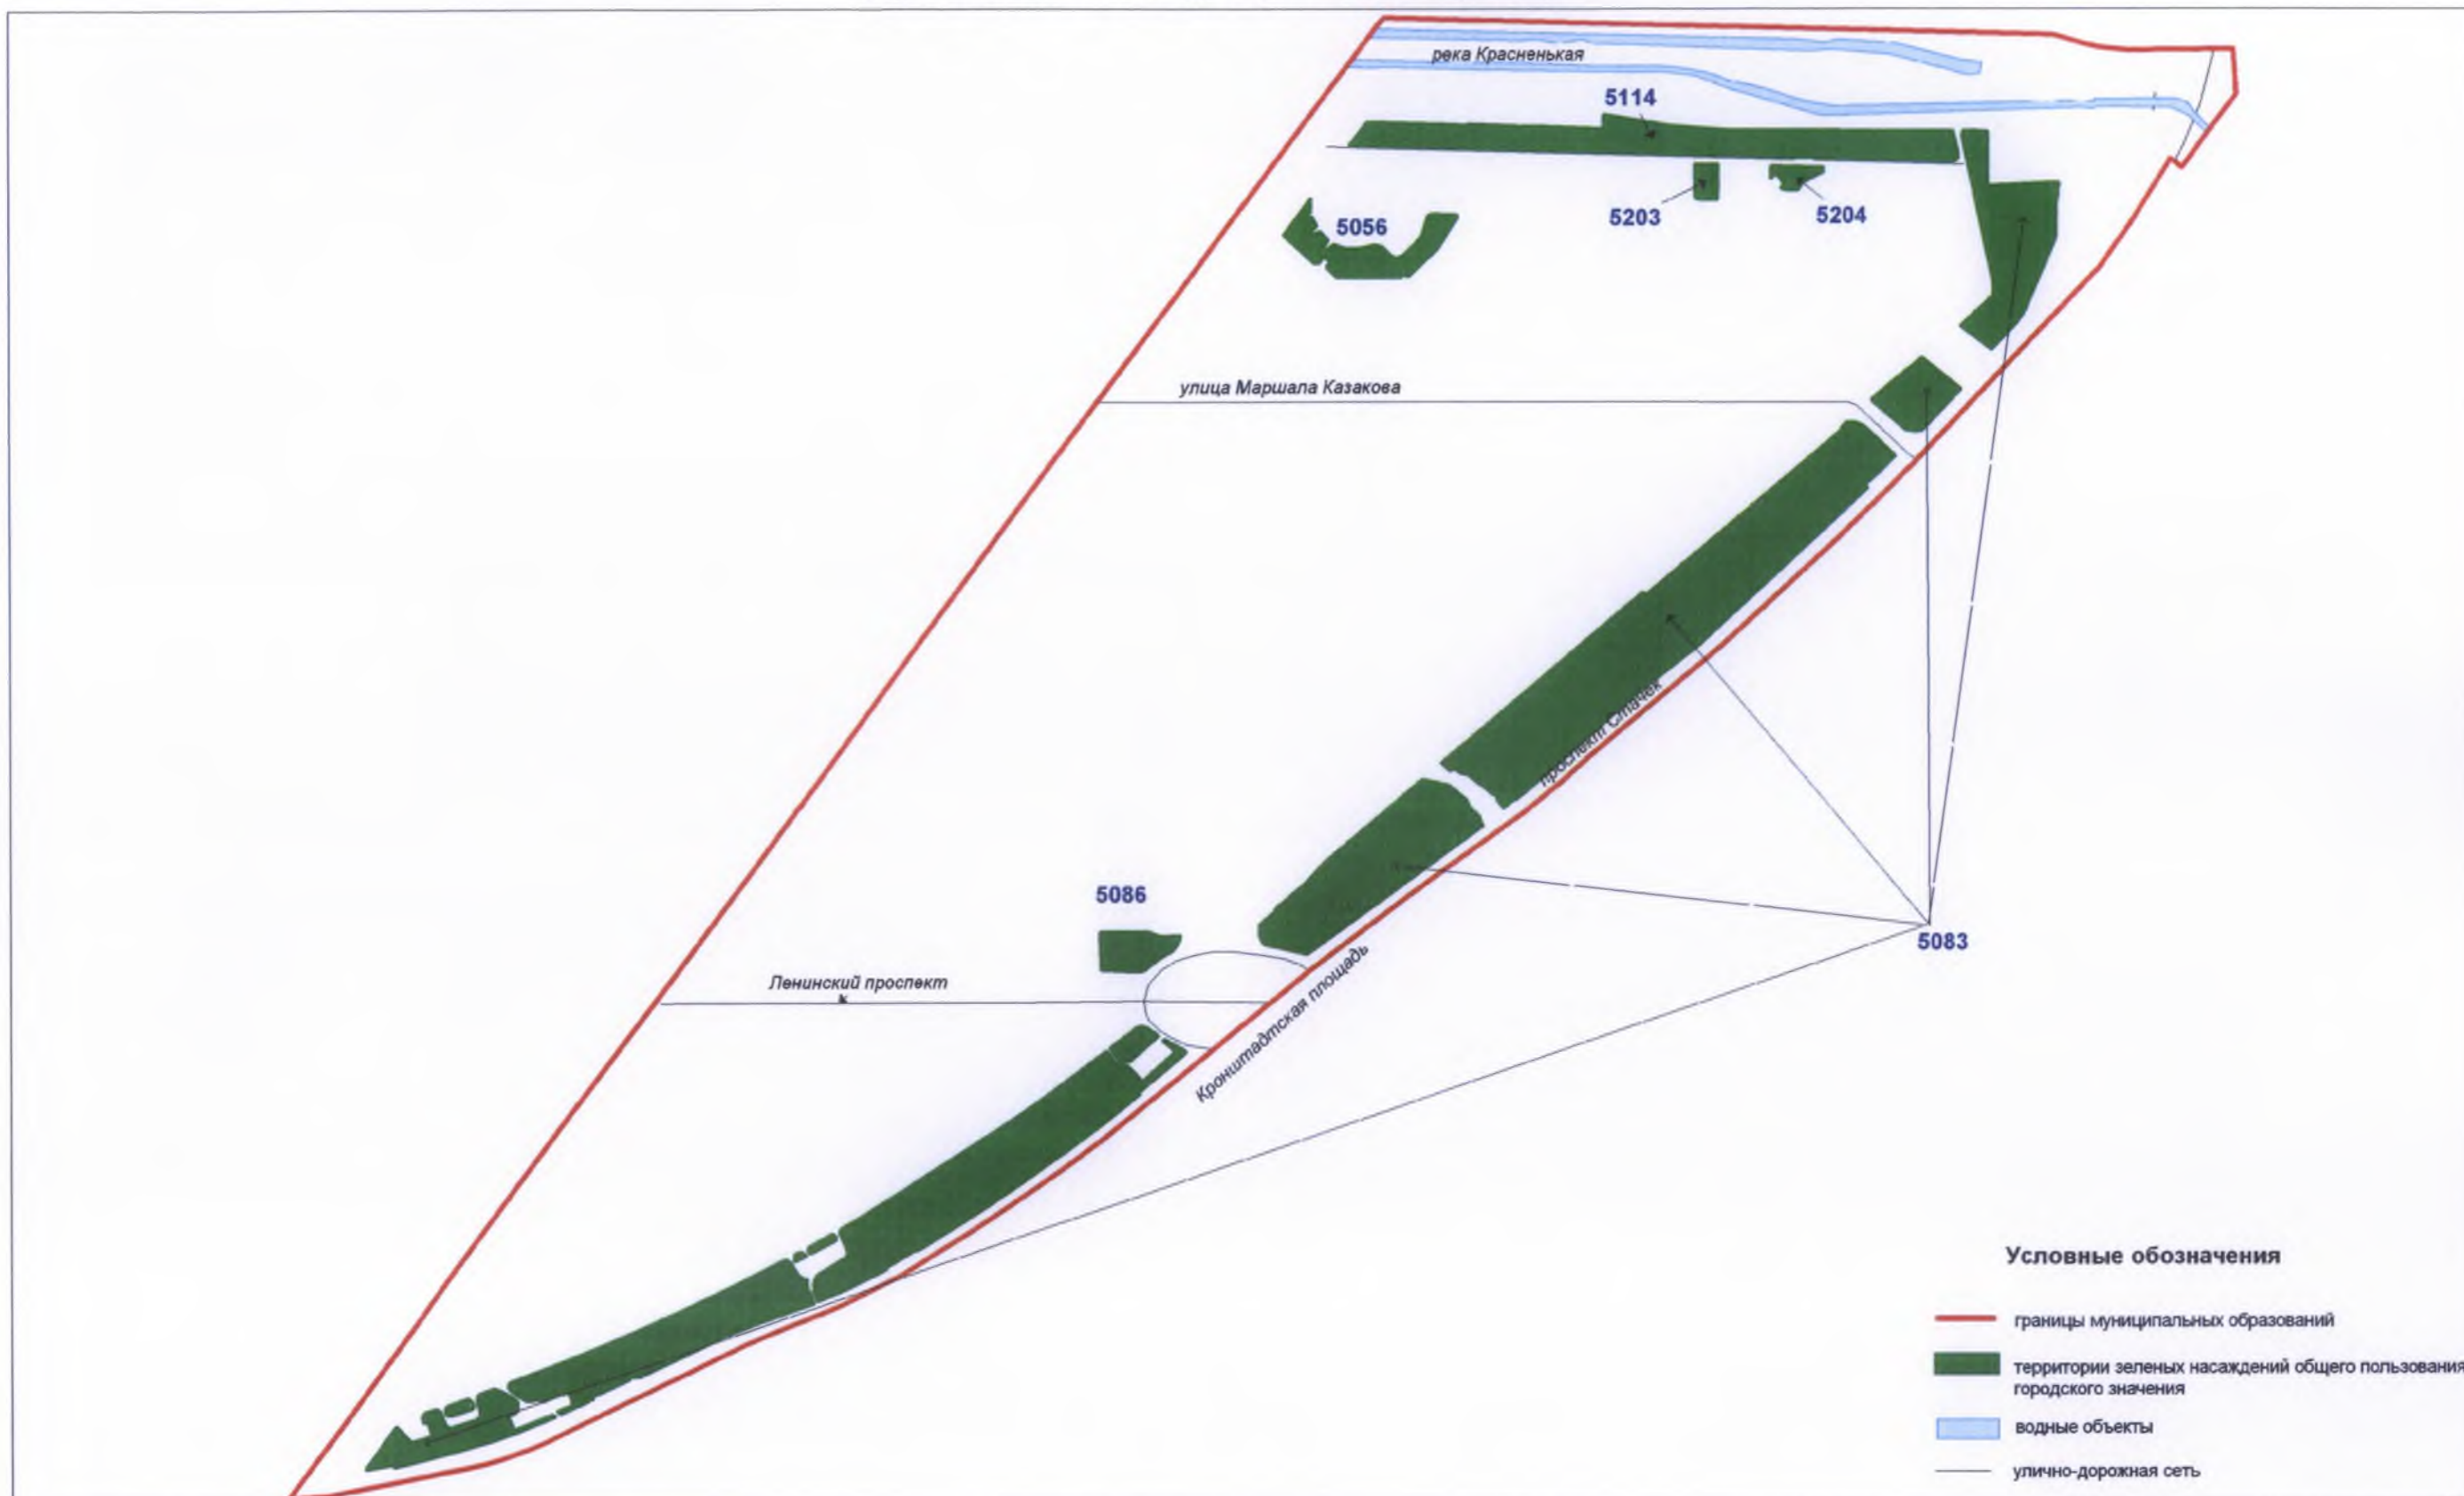

Схема 5-2

Территории зеленых насаждений общего пользования городского значения в границах Кировского района Санкт-Петербурга
(муниципальный округ Дачное)

Схема 5-3

Территории зеленых насаждений общего пользования городского значения в границах Кировского района Санкт-Петербурга
(муниципальный округ Автово)

Схема 5-4

Территории зеленых насаждений общего пользования городского значения в границах Кировского района Санкт-Петербурга
(муниципальный округ Нарвский округ)

Схема 5-5

Территории зеленых насаждений общего пользования городского значения в границах Кировского района Санкт-Петербурга
(муниципальный округ Красненькая речка)

Схема 5-6

Территории зеленых насаждений общего пользования городского значения в границах Кировского района Санкт-Петербурга
(муниципальный округ Морские ворота)

Схема 5-7