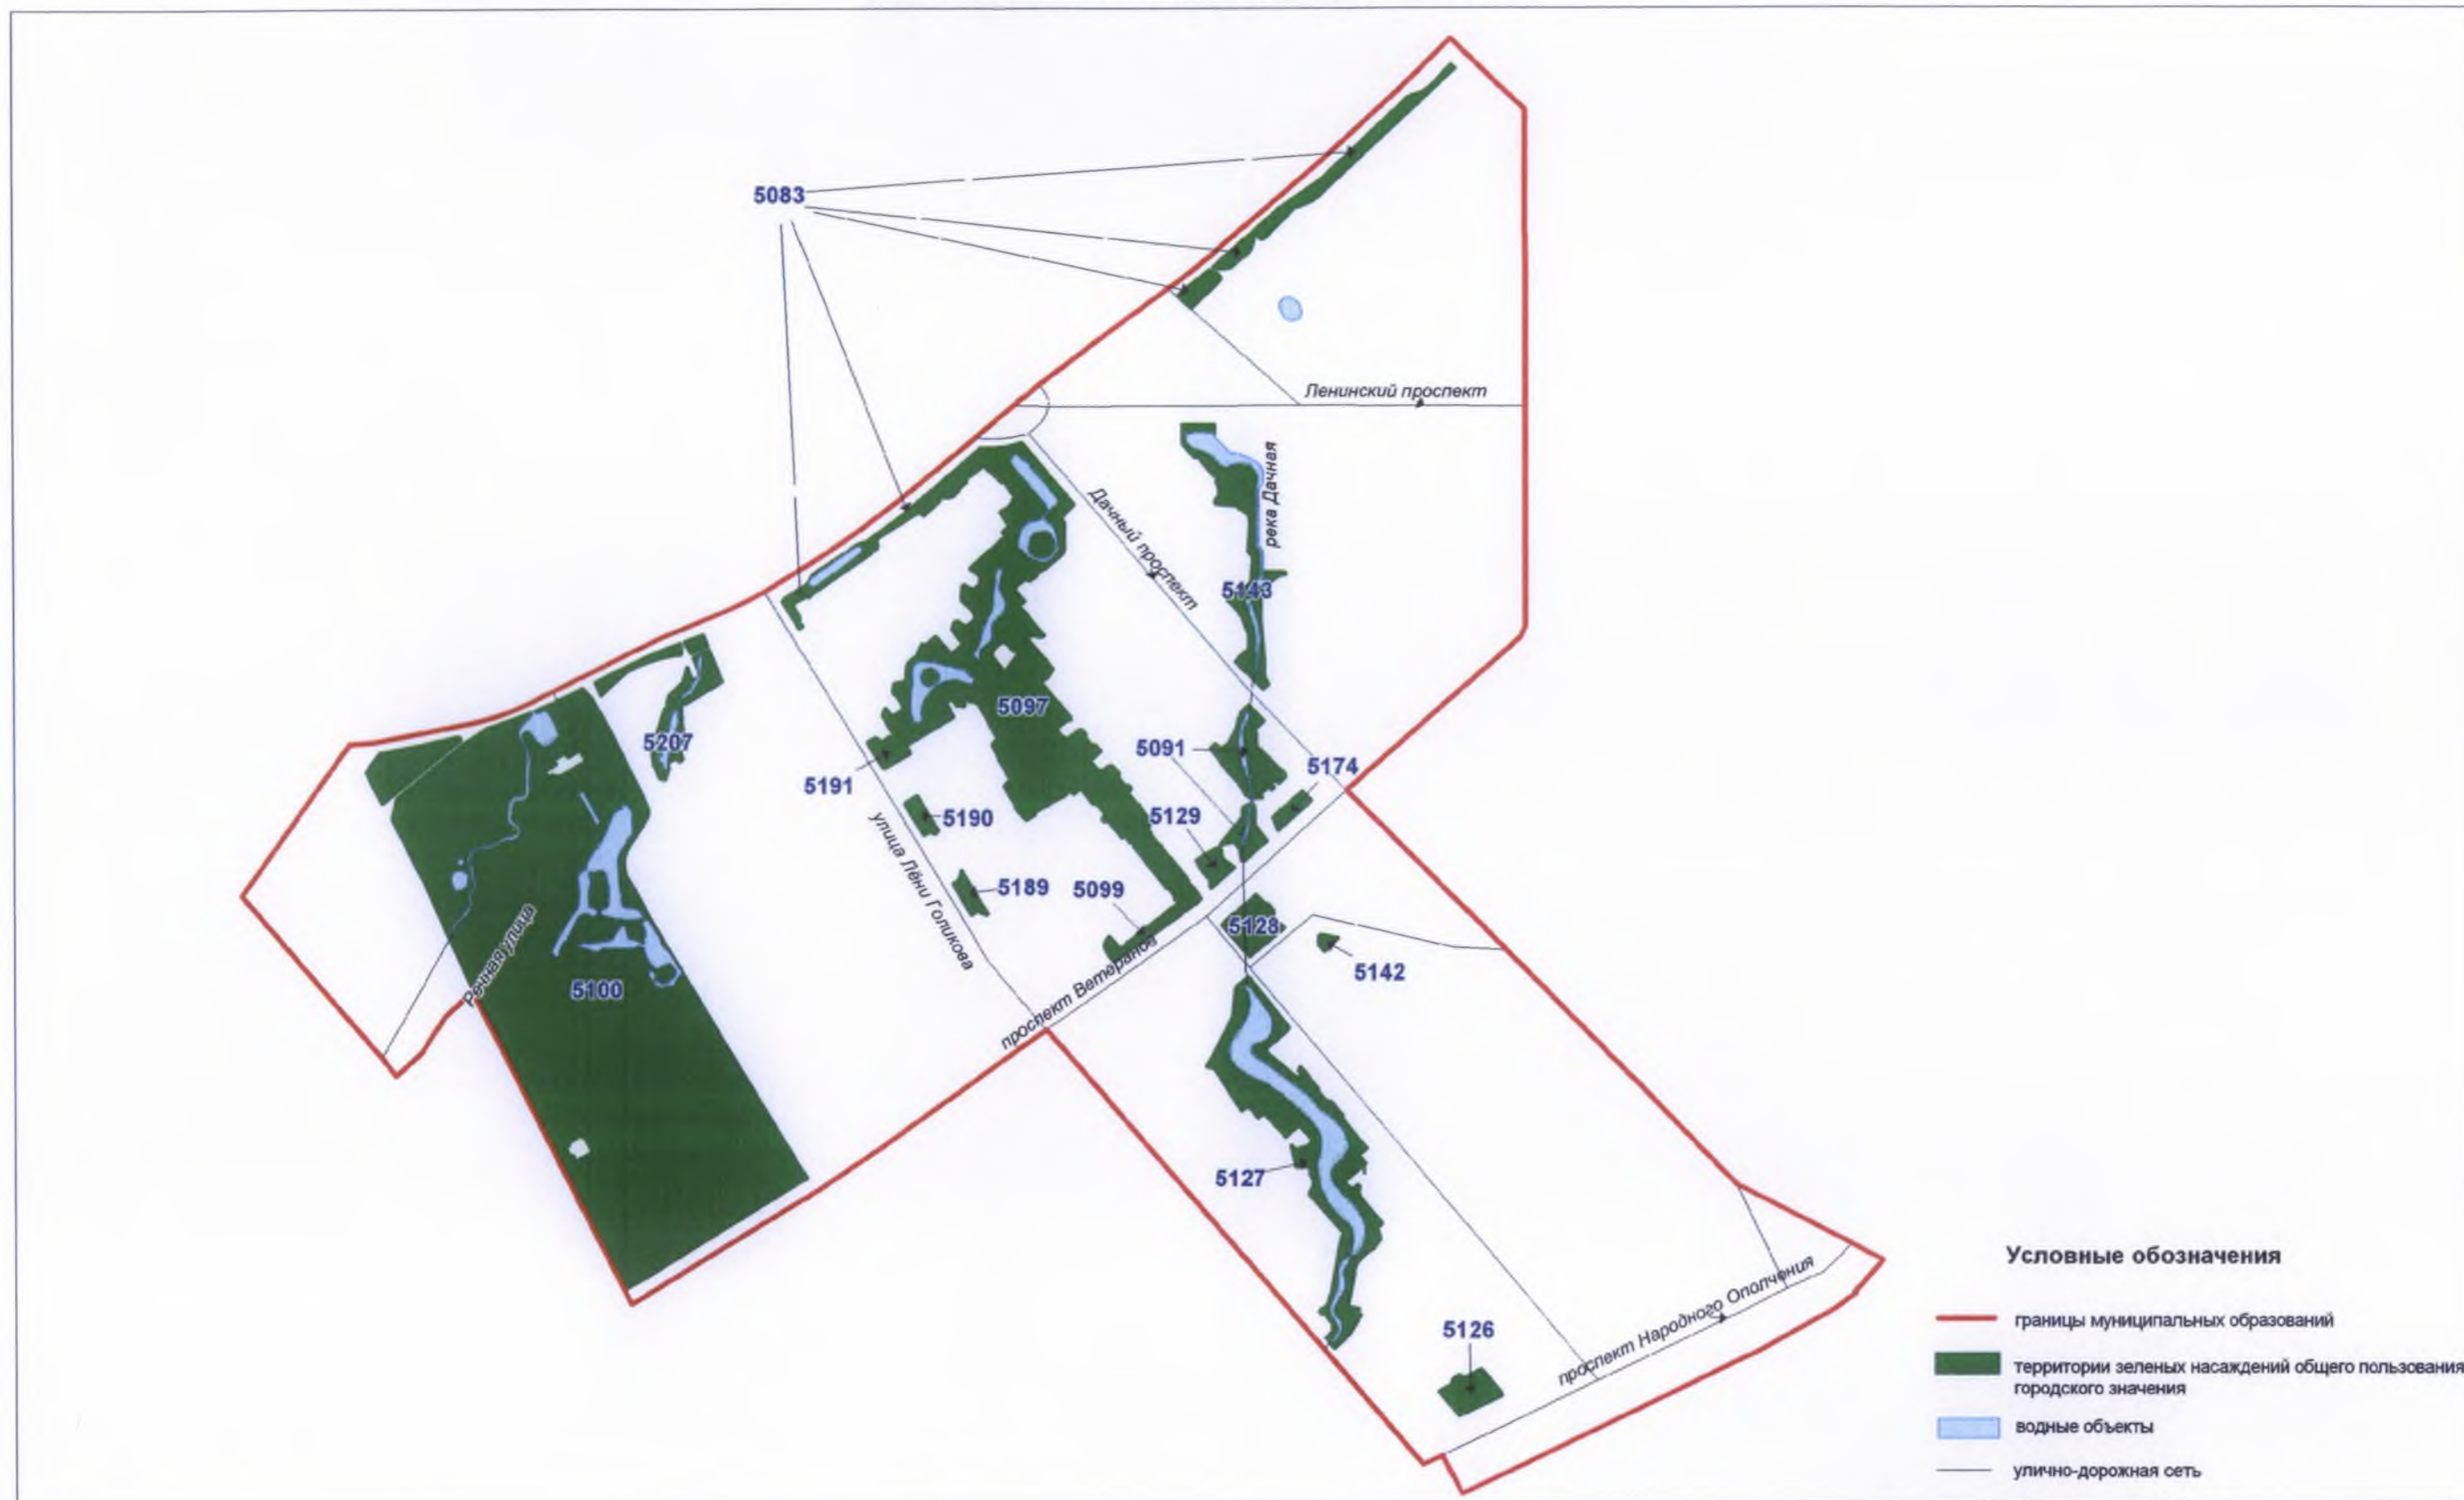

Территории зеленых насаждений общего пользования городского значения в границах Кировского района Санкт-Петербурга
(муниципальный округ Княжево)

Схема 5-1

Территории зеленых насаждений общего пользования городского значения в границах Кировского района Санкт-Петербурга
(муниципальный округ Улянка)

Схема 5-2

Территории зеленых насаждений общего пользования городского значения в границах Кировского района Санкт-Петербурга
(муниципальный округ Дачное)

Схема 5-3

Территории зеленых насаждений общего пользования городского значения в границах Кировского района Санкт-Петербурга
(муниципальный округ Автово)

Схема 5-4

Территории зеленых насаждений общего пользования городского значения в границах Кировского района Санкт-Петербурга
(муниципальный округ Нарвский округ)

Схема 5-5

Территории зеленых насаждений общего пользования городского значения в границах Кировского района Санкт-Петербурга
(муниципальный округ Красненькая речка)

Схема 5-6

Территории зеленых насаждений общего пользования городского значения в границах Кировского района Санкт-Петербурга
(муниципальный округ Морские ворота)

Схема 5-7