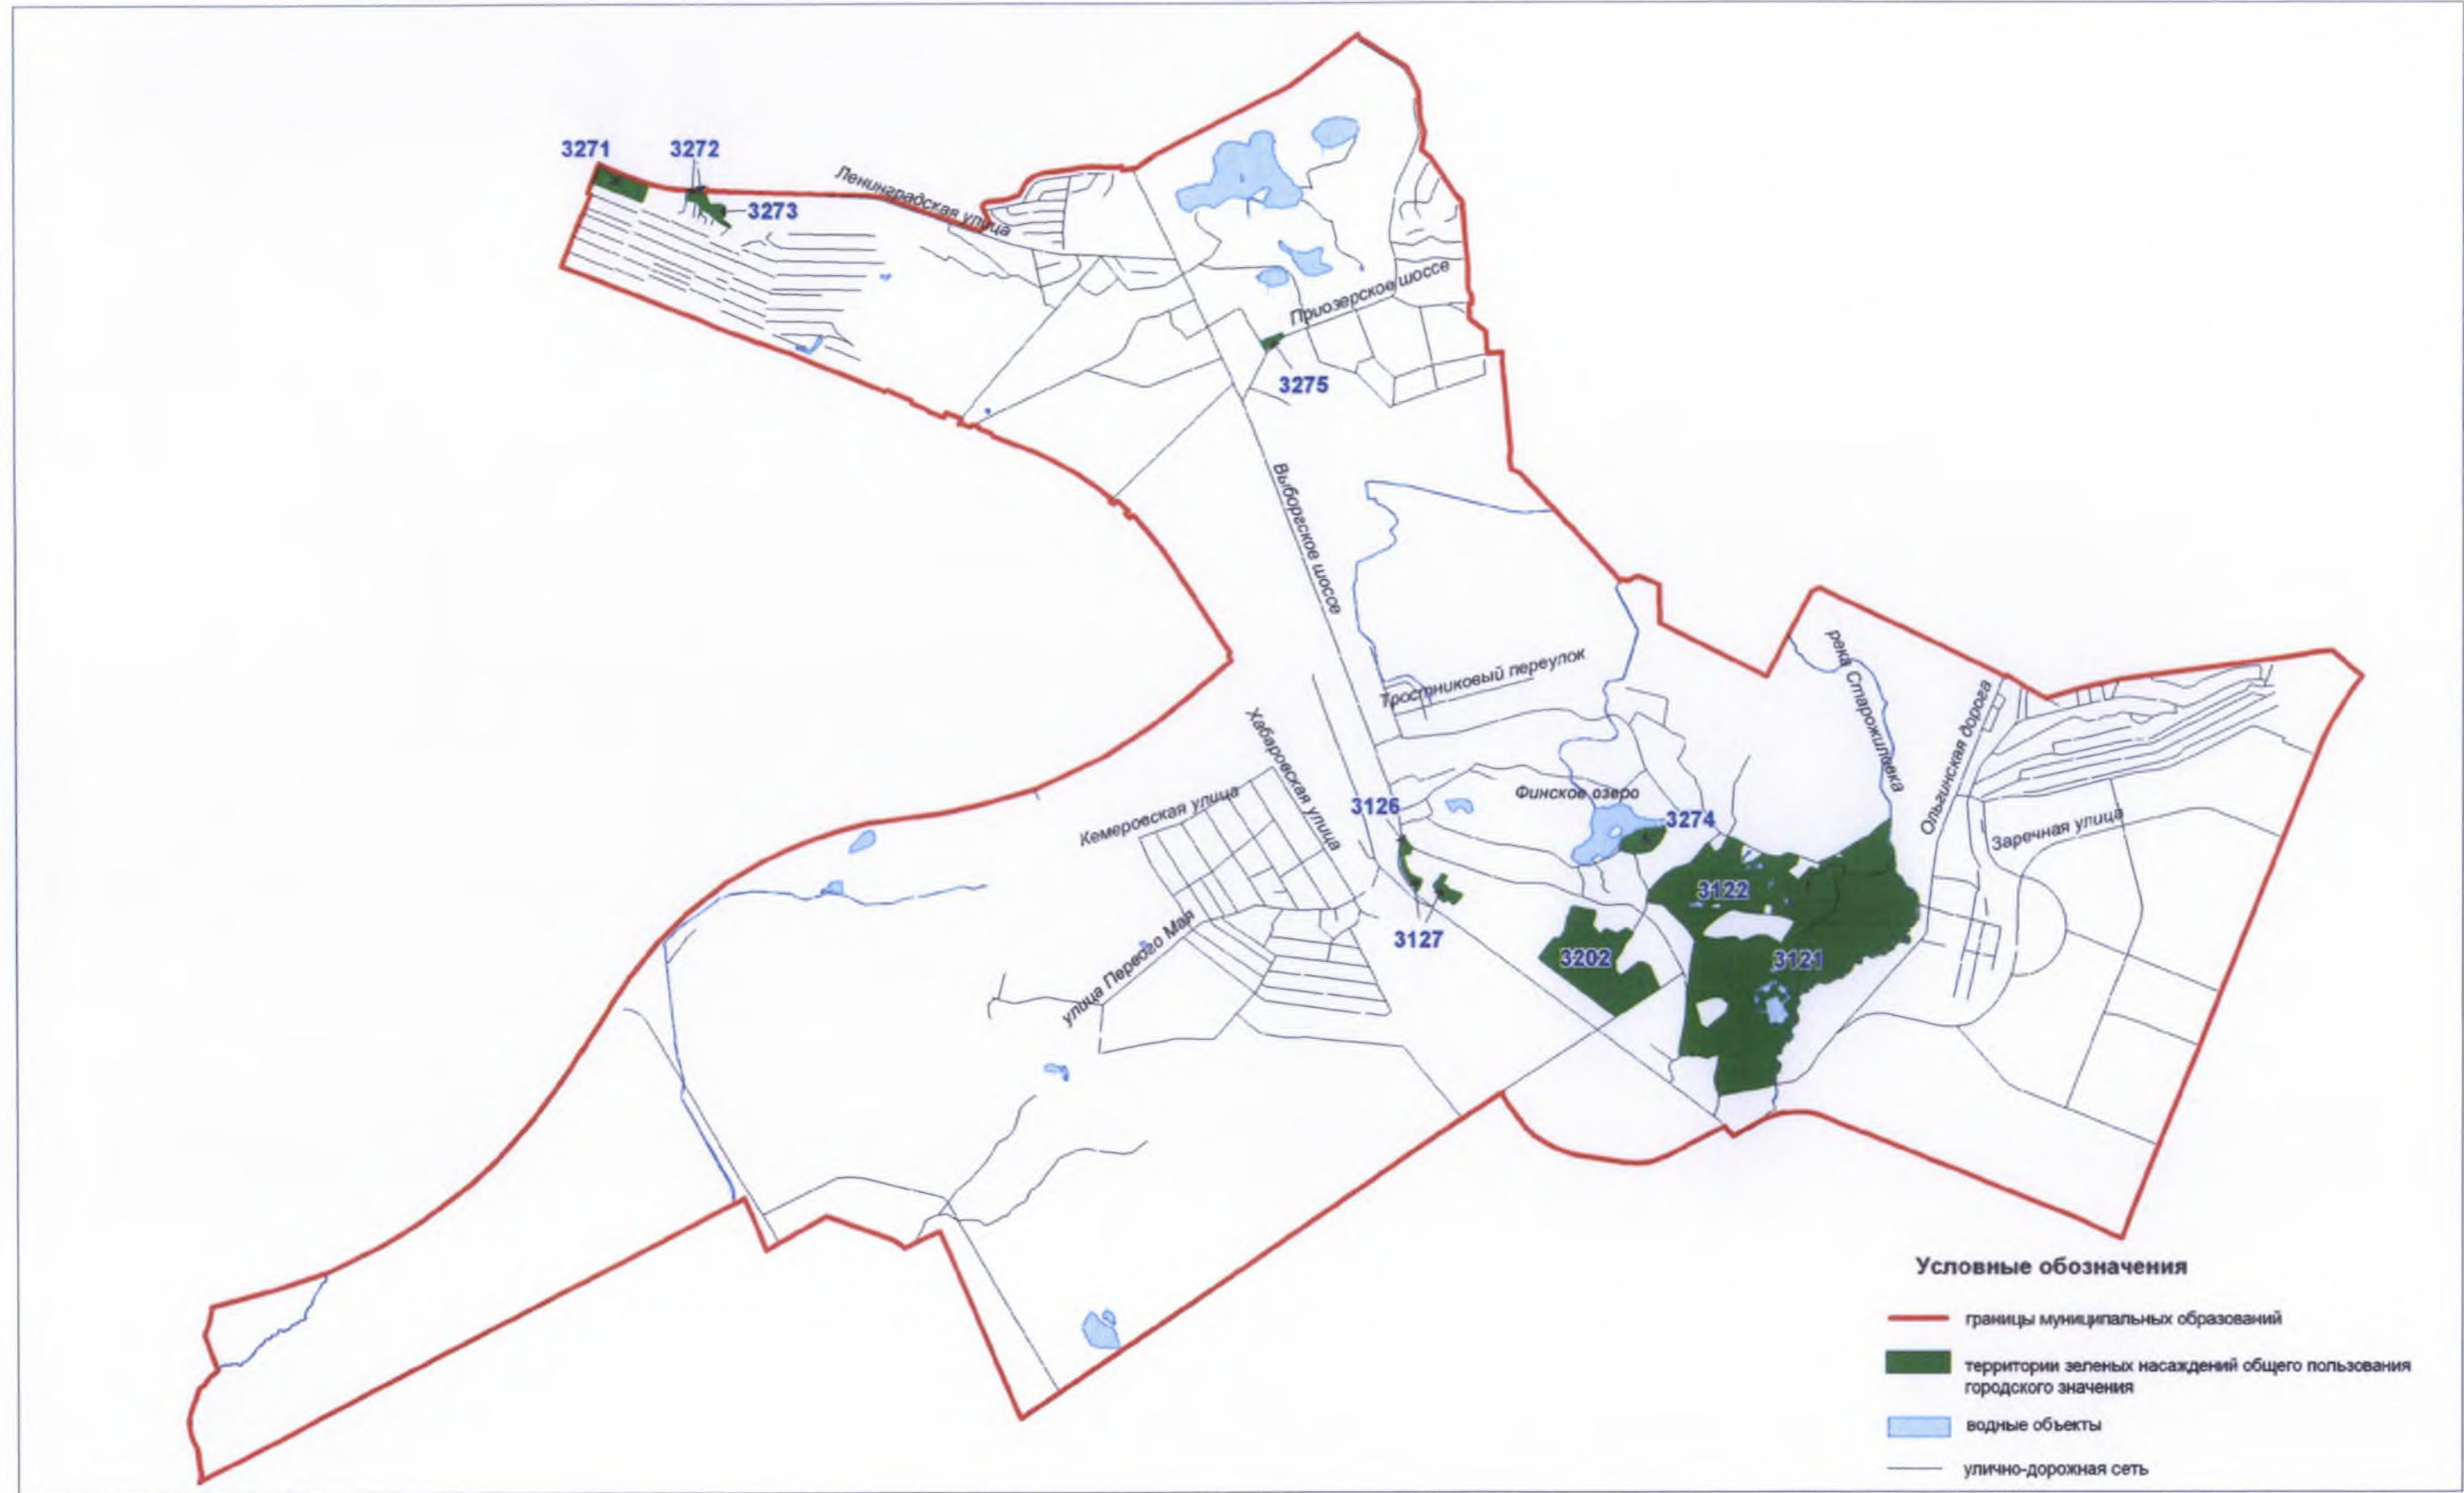

Схема 3-2

Территории зеленых насаждений общего пользования городского значения в границах Выборгского района Санкт-Петербурга
(муниципальный округ Сосновское)

Схема 3-3

Территории зеленых насаждений общего пользования городского значения в границах Выборгского района Санкт-Петербурга
(муниципальный округ №15)

Схема 3-4

Территории зеленых насаждений общего пользования городского значения в границах Выборгского района Санкт-Петербурга
(муниципальный округ Парнас)

Схема 3-5

Территории зеленых насаждений общего пользования городского значения в границах Выборгского района Санкт-Петербурга
(муниципальный округ Шувалово-Озерки)

Схема 3-6

Территории зеленых насаждений общего пользования городского значения в границах Выборгского района Санкт-Петербурга
(поселок Парголово)

Схема 3-7

Территории зеленых насаждений общего пользования городского значения в границах Выборгского района Санкт-Петербурга
(поселок Левашово)

Схема 3-8