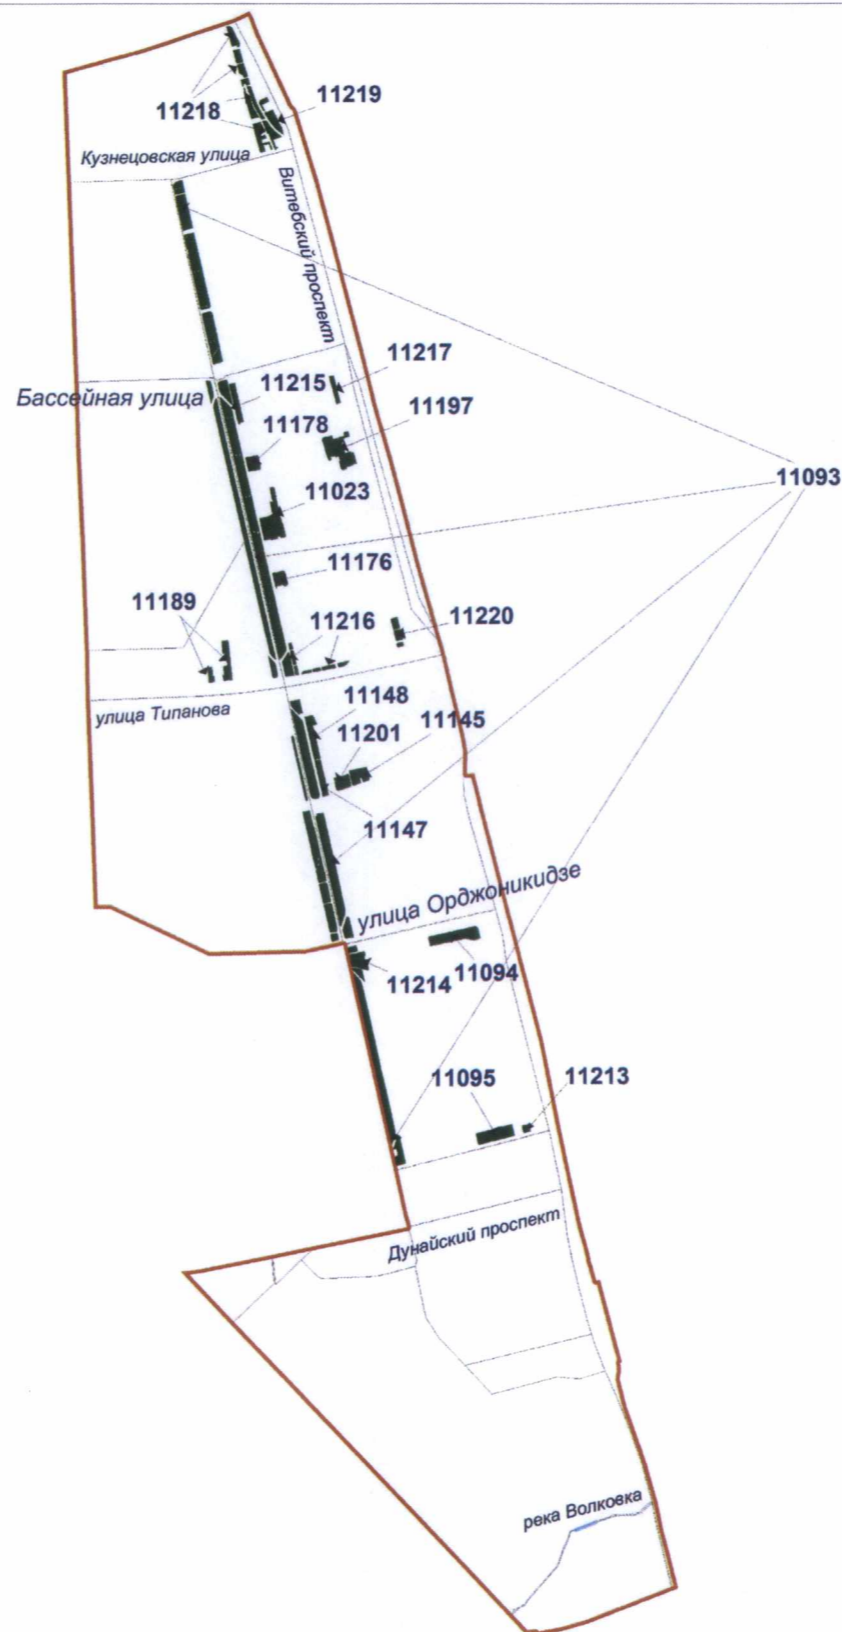

Территории зеленых насаждений общего пользования городского значения в границах Московского района Санкт-Петербурга  
(муниципальный округ Гагаринское)

Схема 11-2

Условные обозначения

- границы муниципальных образований
- территории зеленых насаждений общего пользования городского значения
- водные объекты
- улично-дорожная сеть