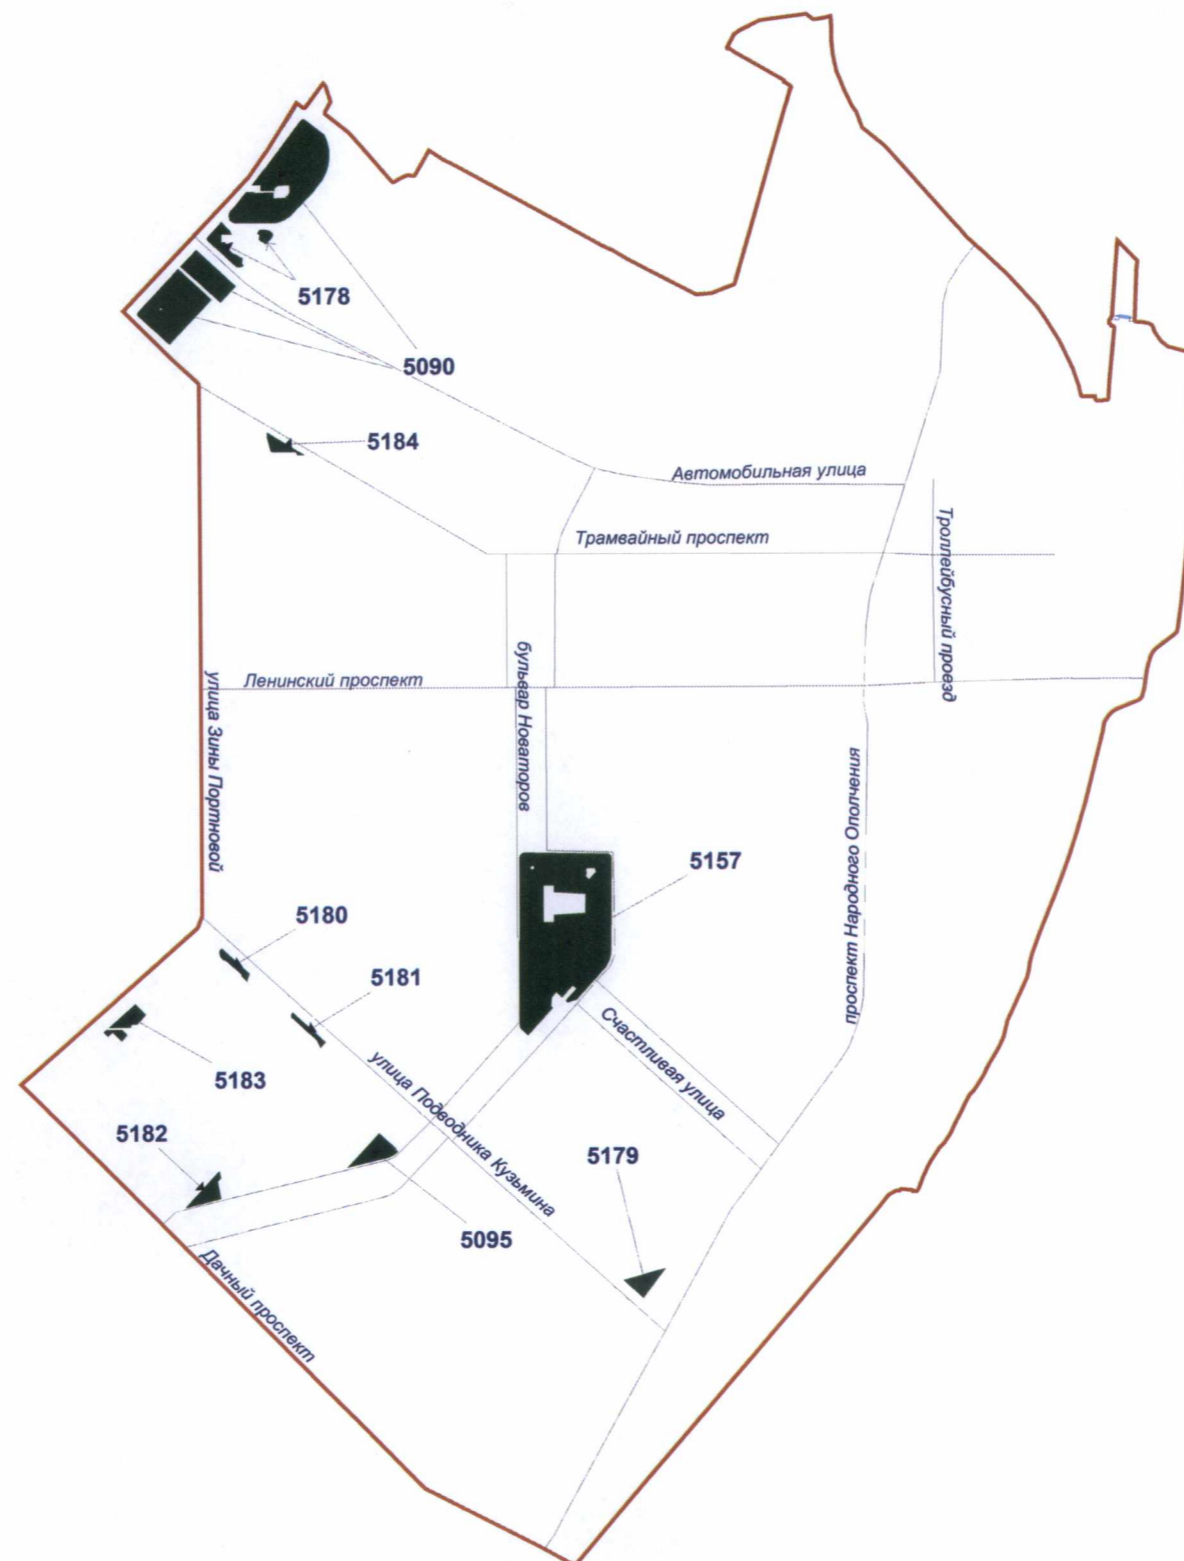

Территории зеленых насаждений общего пользования городского значения в границах Кировского района Санкт-Петербурга  
(муниципальный округ Княжево)

Схема 5-1

Условные обозначения

- границы муниципальных образований
- территории зеленых насаждений общего пользования городского значения
- водные объекты
- улично-дорожная сеть